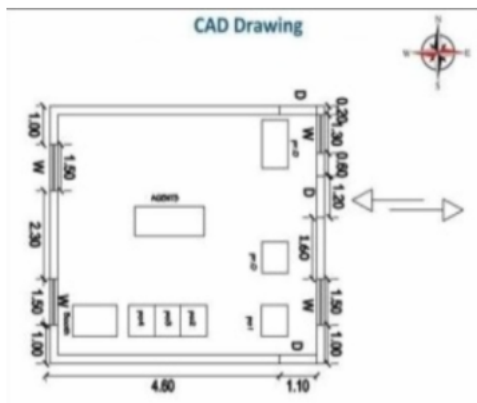

Google Map View

Polling Station Building Front View

Polling Station Front View

Cad View

Key MAP View

சட்டமன்றத் தொகுதியின் எண் மற்றும் பெயர் : 168-திருவாரூர் பிரிவு எண் மற்றும் பெயர் 1-திருவாரூர் (நகராட்சி), புதுத் தெரு வார்டு 5 (தெற்கு)