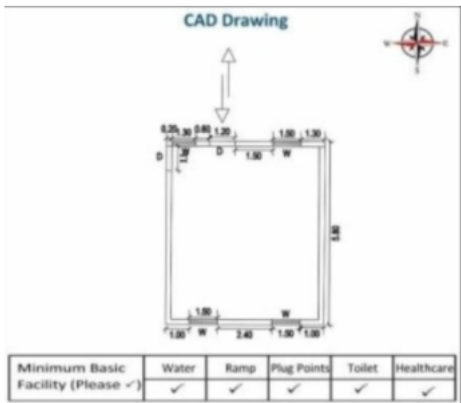

Google Map View

Polling Station Building Front View

Polling Station Front View

Cad View

Key MAP View

சட்டமன்றத் தொகுதியின் எண் மற்றும் பெயர் : 168-திருவாரூர் பிரிவு எண் மற்றும் பெயர் 1-திருவாரூர் (நகராட்சி), இராமநாதன் நகர் வார்டு 4