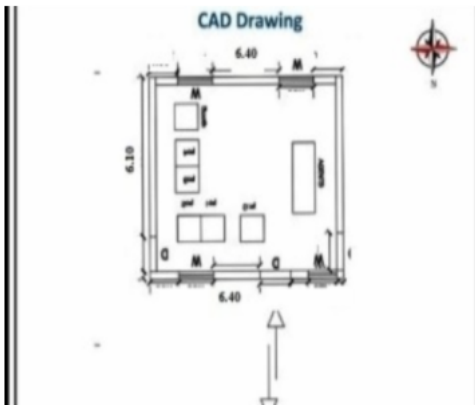

**Google Map View**

**Polling Station Building Front View**

**Polling Station Front View**

**Cad View**

**Key MAP View**

சட்டமன்றத் தொகுதியின் எண் மற்றும் பெயர் : 168-திருவாரூர் பிரிவு எண் மற்றும் பெயர் 1-திருவாரூர் (நகராட்சி), தெற்குகொத்த தெரு வார்டு 6