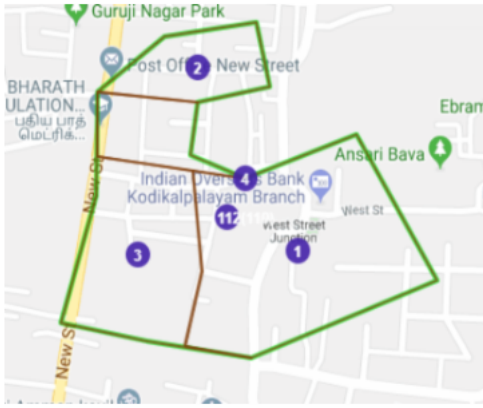

**3. வாக்குச் சாவடியின் விவரங்கள்**

<p><b>வாக்குச் சாவடியின் எண் மற்றும் பெயர் :</b>                  120 - நியூபாரத் மெட்ரிகுலேசன் பள்ளி புதுத்தெரு திருவாரூர் 610002, புதிய ஒட்டுக் கட்டிடம், தரைதளம், கிழக்கு பகுதி, வடக்கு பார்த்தது. அறை எண்.11ஏ பி பிளாக்</p> <p><b>வாக்குச் சாவடியின் முகவரி :</b>                  நியூபாரத் மெட்ரிகுலேசன் பள்ளி புதுத்தெரு திருவாரூர் 610002, புதிய ஒட்டுக் கட்டிடம், தரைதளம், கிழக்கு பகுதி, வடக்கு பார்த்தது. அறை எண்.11ஏ பி பிளாக்</p>	<p><b>வாக்குச் சாவடியின் வகைப்பாடு (ஆண்/பெண்/பொது)</b></p> <p><b>துணை வாக்குச் சாவடிகளின் எண்ணிக்கை :</b></p>	<p><b>பொது</b></p> <p style="font-size: 24px;">0</p>
--	---	--

**Google Map View**

**Polling Station Building Front View**

**Polling Station Front View**

**Cad View**

**Key MAP View**

சட்டமன்றத் தொகுதியின் எண் மற்றும் பெயர் : 168-திருவாரூர் பிரிவு எண் மற்றும் பெயர் 1-திருவாரூர் (நகராட்சி), தெற்குகொத்த தெரு வார்டு 6