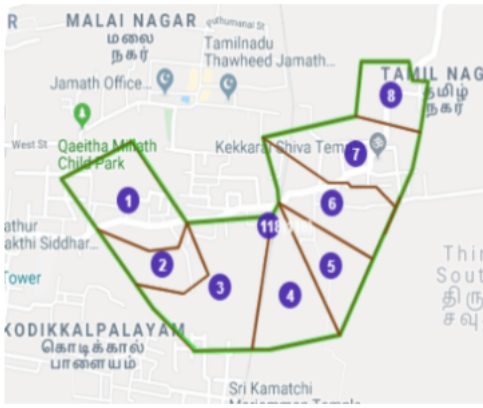

Nazri Naksha