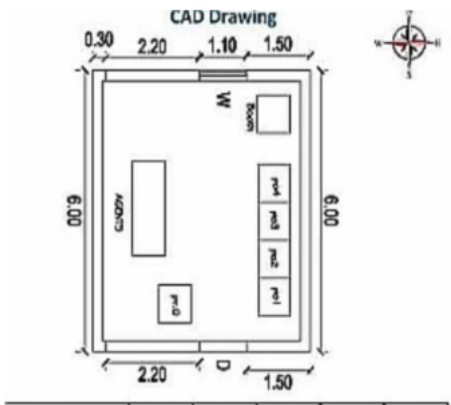

Google Map View

Polling Station Building Front View

Elevation

Polling Station Front View

Elevation

Cad View

Key MAP View

சட்டமன்றத் தொகுதியின் எண் மற்றும் பெயர் : 168-திருவாரூர் பிரிவு எண் மற்றும் பெயர் 1-திருவாரூர் (நகராட்சி), ராமகே வடக்குத் தெரு வார்டு 9