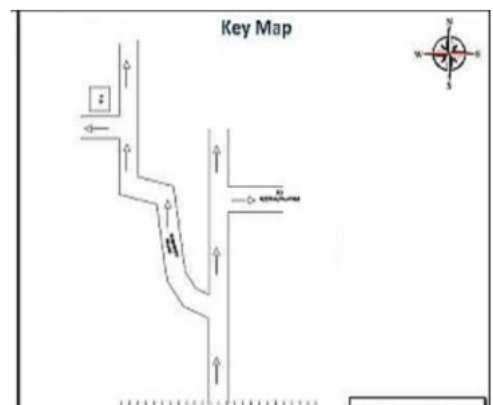

Google Map View

Polling Station Building Front View

Elevation

Polling Station Front View

Elevation

Cad View

Key MAP View

சட்டமன்றத் தொகுதியின் எண் மற்றும் பெயர் : 168-திருவாரூர் பிரிவு எண் மற்றும் பெயர் 1-திருவாரூர் (நகராட்சி), ராமகே வடக்குத் தெரு வார்டு 9