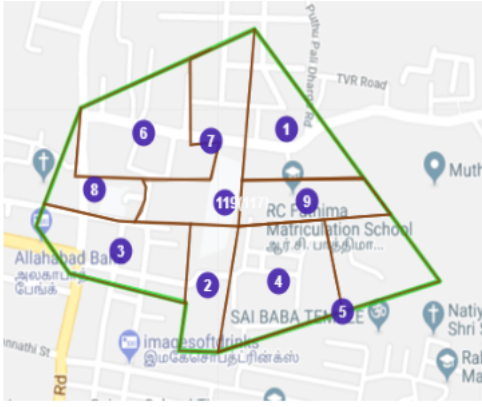

Nazri Naksha