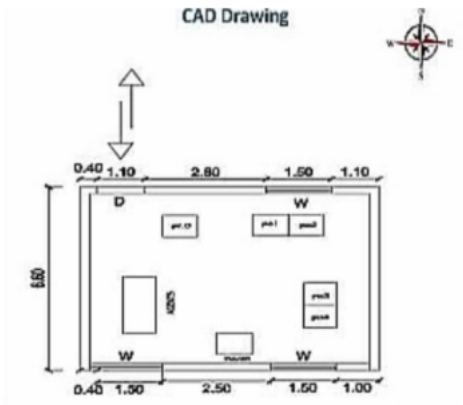

Google Map View

Polling Station Building Front View

Polling Station Front View

Cad View

Key MAP View

சட்டமன்றத் தொகுதியின் எண் மற்றும் பெயர் : 168-திருவாரூர்
பிரிவு எண் மற்றும் பெயர் 1-திருவாரூர் (நகராட்சி), கந்தப்பமடத்தெரு வார்டு 10