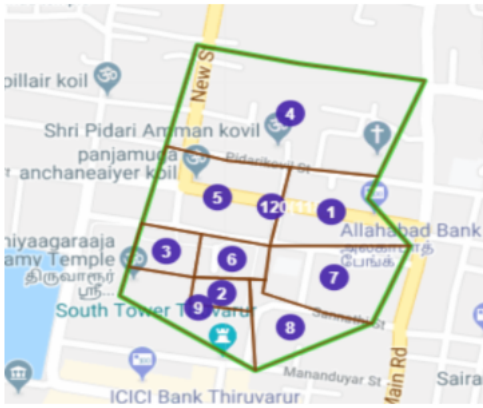

Nazri Naksha