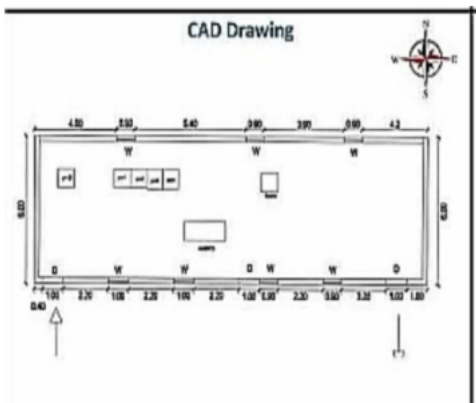

Google Map View

Polling Station Building Front View

Polling Station Front View

Cad View

Key MAP View

1 பெயர் : சுஜாதா கணவர் பெயர்: மகேஷ்வரன் வீட்டு எண் : 1 வயது : 51 பாலினம் : பெண் Photo is available	UXH0036632	2 பெயர் : தியாகராஜன் தந்தை பெயர்: குழந்தைவேல் வீட்டு எண் : 5 வயது : 57 பாலினம் : ஆண் Photo is available	UXH0462341	3 பெயர் : வளர்மதி கணவர் பெயர்: தியாகராஜன் வீட்டு எண் : 5 வயது : 51 பாலினம் : பெண் Photo is available	UXH0462358
4 பெயர் : தெட்சினாமூர்த்தி தந்தை பெயர்: தியாகராஜன் வீட்டு எண் : 5 வயது : 27 பாலினம் : ஆண் Photo is available	UXH1293778	5 பெயர் : அர்ச்சனா கமல பாக்கியம் தந்தை பெயர்: ராஜேந்திரன் வீட்டு எண் : 5-1 வயது : 33 பாலினம் : பெண் Photo is available	UXH1251636	6 பெயர் : டேவிட் பொன்னையா தந்தை பெயர்: மரியா ஜோஸப் வீட்டு எண் : 6 வயது : 47 பாலினம் : ஆண் Photo is available	UXH2355402
7 பெயர் : சமதி கணவர் பெயர்: கருணாநிதி வீட்டு எண் : 6 வயது : 45 பாலினம் : பெண் Photo is available	UXH0545608	8 பெயர் : பிரபா கணவர் பெயர்: ரமேஷ் வீட்டு எண் : 7E வயது : 41 பாலினம் : பெண் Photo is available	UXH0765164	9 பெயர் : அருள்ஜோதி கணவர் பெயர்: பாலாஜி வீட்டு எண் : 9 வயது : 66 பாலினம் : பெண் Photo is available	UXH0546051
10 பெயர் : பாலாஜி தந்தை பெயர்: பக்கிரிசாமி வீட்டு எண் : 9 வயது : 58 பாலினம் : ஆண் Photo is available	UXH0428557	11 பெயர் : சங்கீதா தாயின் பெயர்: பிரகாஷ் வீட்டு எண் : 9 வயது : 41 பாலினம் : பெண் Photo is available	UXH2464089	12 பெயர் : ஆனந்தி தந்தை பெயர்: பாலாஜி வீட்டு எண் : 9 வயது : 36 பாலினம் : பெண் Photo is available	UXH0546069
13 பெயர் : எழிலரசன் தந்தை பெயர்: பஞ்சாட்சரம் வீட்டு எண் : 9D வயது : 55 பாலினம் : ஆண் Photo is available	UXH0428367	14 பெயர் : கனிமொழி கணவர் பெயர்: எழிலரசன் வீட்டு எண் : 9D வயது : 50 பாலினம் : பெண் Photo is available	UXH2386506	15 பெயர் : அருண் தந்தை பெயர்: எழிலரசன் வீட்டு எண் : 9D வயது : 25 பாலினம் : ஆண் Photo is available	UXH2368876
16 பெயர் : சூரியா தந்தை பெயர்: எழிலரசன் வீட்டு எண் : 9D வயது : 23 பாலினம் : ஆண் Photo is available	UXH2368587	17 பெயர் : சுகன்யா கணவர் பெயர்: ராமகிருஷ்ணன் வீட்டு எண் : 14-28 வயது : 37 பாலினம் : பெண் Photo is available	UXH0317842	18 பெயர் : ஹர்நிஷ்.அ தந்தை பெயர்: அகிலன் வீட்டு எண் : 16 வயது : 22 பாலினம் : ஆண் Photo is available	UXH2485563
19 பெயர் : செளமியா தந்தை பெயர்: ரவிந்திரன் வீட்டு எண் : 18 வயது : 24 பாலினம் : பெண் Photo is available	UXH2355618	20 பெயர் : அபிராமி தந்தை பெயர்: தியாகராஜன் வீட்டு எண் : 20 வயது : 24 பாலினம் : பெண் Photo is available	UXH2356350	21 பெயர் : அனிதா கணவர் பெயர்: ஆரோக்கியநாதன் வீட்டு எண் : 21 வயது : 30 பாலினம் : பெண் Photo is available	UXH0764969
22 பெயர் : பாலமுருகன் தந்தை பெயர்: சிவராமன் வீட்டு எண் : 22E வயது : 53 பாலினம் : ஆண் Photo is available	UXH1345404	23 பெயர் : லதா கணவர் பெயர்: பாலமுருகன் வீட்டு எண் : 22E வயது : 46 பாலினம் : பெண் Photo is available	UXH1345412	24 பெயர் : பிரியதர்ஷினி தந்தை பெயர்: பாலமுருகன் வீட்டு எண் : 22D வயது : 25 பாலினம் : பெண் Photo is available	UXH2355576
25 பெயர் : வி. வனிதா கணவர் பெயர்: க. விஜயசங்கர் வீட்டு எண் : 23.ஸீ வயது : 43 பாலினம் : பெண் Photo is available	UXH2356343	26 பெயர் : சசிகலா தந்தை பெயர்: சந்திரசேகரன் வீட்டு எண் : 27-41 வயது : 30 பாலினம் : பெண் Photo is available	UXH0765354	27 பெயர் : சிவக்குமார் தந்தை பெயர்: செல்வராஜ் வீட்டு எண் : 29 வயது : 33 பாலினம் : ஆண் Photo is available	UXH0428342
28 பெயர் : இரவி தந்தை பெயர்: பக்கிரிசாமி வீட்டு எண் : 30B வயது : 58 பாலினம் : ஆண் Photo is available	UXH2409175	29 பெயர் : ராஜலெட்சுமி கணவர் பெயர்: இரவி வீட்டு எண் : 30B வயது : 57 பாலினம் : பெண் Photo is available	UXH2409217	30 பெயர் : திவ்ய ஸ்ரீ தந்தை பெயர்: நடராஜன் வீட்டு எண் : 43 வயது : 23 பாலினம் : பெண் Photo is available	UXH2388874