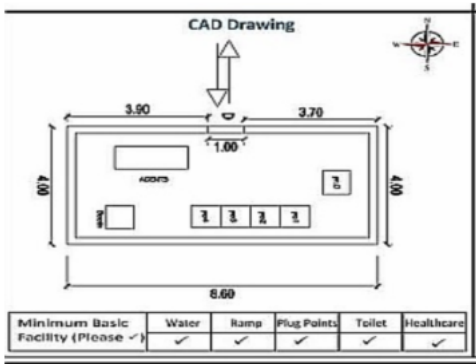

Google Map View

Polling Station Building Front View

Elevation

Polling Station Front View

Elevation

Cad View

Key MAP View

1 பெயர் : கல்யாணசுந்தரம் தந்தை பெயர்: ராமகிருஷ்ணன் வீட்டு எண் : 1 வயது : 58 பாலினம் : ஆண்	UXH1688688 Photo is available	2 பெயர் : ராஜசுந்திரன் தந்தை பெயர்: ராசாராமன் வீட்டு எண் : 2 வயது : 64 பாலினம் : ஆண்	UXH1688712 Photo is available	3 பெயர் : முரளிதரன் தந்தை பெயர்: ராசாராமன் வீட்டு எண் : 2 வயது : 59 பாலினம் : ஆண்	UXH1688720 Photo is available
4 பெயர் : புனிதவதி கணவர் பெயர்: ராஜசுந்திரன் வீட்டு எண் : 2 வயது : 54 பாலினம் : பெண்	UXH1688746 Photo is available	5 பெயர் : ஹரிஹரன் தந்தை பெயர்: ராஜசுந்திரன் வீட்டு எண் : 2 வயது : 31 பாலினம் : ஆண்	UXH0901660 Photo is available	6 பெயர் : லீனா தந்தை பெயர்: ராஜசுந்திரன் வீட்டு எண் : 2 வயது : 28 பாலினம் : பெண்	UXH1020320 Photo is available
7 பெயர் : செல்வராஜ் தந்தை பெயர்: தங்கவேல் வீட்டு எண் : 3 வயது : 83 பாலினம் : ஆண்	DDQ1495332 Photo is available	8 பெயர் : சிவக்குமார் செ தந்தை பெயர்: செல்வராஜ் த வீட்டு எண் : 3D வயது : 52 பாலினம் : ஆண்	UXH1020379 Photo is available	9 பெயர் : சந்தானலெக்ஷ்மி கணவர் பெயர்: சிவக்குமார் வீட்டு எண் : 3D-28 வயது : 50 பாலினம் : பெண்	UXH0038547 Photo is available
10 பெயர் : விஜயராகவன் தந்தை பெயர்: கோவிந்தராஜிலு வீட்டு எண் : 4 வயது : 69 பாலினம் : ஆண்	UXH1688753 Photo is available	11 பெயர் : ஜெயபுத் கணவர் பெயர்: விசயராகவன் வீட்டு எண் : 4 வயது : 65 பாலினம் : பெண்	UXH1688761 Photo is available	12 பெயர் : மோஜன் பிரபு தந்தை பெயர்: விஜயராகவன் வீட்டு எண் : 4 வயது : 43 பாலினம் : ஆண்	DDQ4076741 Photo is available
13 பெயர் : லாவண்யா தந்தை பெயர்: அருணாசலம் வீட்டு எண் : 4எ-1 வயது : 26 பாலினம் : பெண்	UXH1250927 Photo is available	14 பெயர் : தீனதயாளன் தந்தை பெயர்: வேதாசலம் வீட்டு எண் : 5 வயது : 53 பாலினம் : ஆண்	UXH1688787 Photo is available	15 பெயர் : ப. ராஜகணபதி தந்தை பெயர்: தி. பக்கிரிசாமி வீட்டு எண் : 5D வயது : 90 பாலினம் : ஆண்	UXH2358414 Photo is available
16 பெயர் : ரா. ரேணுகாதேவி கணவர் பெயர்: ராஜகணபதி வீட்டு எண் : 5D வயது : 76 பாலினம் : பெண்	UXH2358356 Photo is available	17 பெயர் : மு.சூர்யா தந்தை பெயர்: ப.முத்து வீட்டு எண் : 5-பி வயது : 22 பாலினம் : ஆண்	UXH2437499 Photo is available	18 பெயர் : ஜனசக்தி தந்தை பெயர்: நாகபிள்ளை வீட்டு எண் : 6 வயது : 73 பாலினம் : ஆண்	UXH1688795 Photo is available
19 பெயர் : சுகந்தி கணவர் பெயர்: கந்தசாமி வீட்டு எண் : 6 வயது : 28 பாலினம் : பெண்	UXH2419372 Photo is available	20 பெயர் : முத்துலக்ஷ்மி கணவர் பெயர்: சமரசம் வீட்டு எண் : 6-1 வயது : 76 பாலினம் : பெண்	UXH1688829 Photo is available	21 பெயர் : அண்ணாதுரை தந்தை பெயர்: சமரசம் வீட்டு எண் : 6-1 வயது : 53 பாலினம் : ஆண்	UXH1688852 Photo is available
22 பெயர் : அபிராமசுந்தரி கணவர் பெயர்: அண்ணாதுரை வீட்டு எண் : 6-1 வயது : 52 பாலினம் : பெண்	DDQ2909117 Photo is available	23 பெயர் : கந்தசாமி தந்தை பெயர்: சமரசம் வீட்டு எண் : 6-1 வயது : 51 பாலினம் : ஆண்	UXH1688860 Photo is available	24 பெயர் : மீனாட்சி கணவர் பெயர்: பாலாஜி வீட்டு எண் : 6-2 வயது : 45 பாலினம் : பெண்	UXH1147693 Photo is available
25 பெயர் : சாந்தி கணவர் பெயர்: சக்தி வீட்டு எண் : 6A வயது : 48 பாலினம் : பெண்	UXH0547489 Photo is available	26 பெயர் : முத்து தந்தை பெயர்: பழனிவேல் வீட்டு எண் : 8 வயது : 50 பாலினம் : ஆண்	UXH0103069 Photo is available	27 பெயர் : அருள்மொழி கணவர் பெயர்: முத்து வீட்டு எண் : 8 வயது : 40 பாலினம் : பெண்	UXH0103077 Photo is available
28 பெயர் : மலர்விழி கணவர் பெயர்: பக்கிரிராஜ் வீட்டு எண் : 9 வயது : 52 பாலினம் : பெண்	DDQ3414711 Photo is available	29 பெயர் : கஸ்தூரி தந்தை பெயர்: பக்கிரிசாமி வீட்டு எண் : 9 வயது : 30 பாலினம் : பெண்	UXH0766535 Photo is available	30 பெயர் : பார்வதி கணவர் பெயர்: பாலசுப்ரமணியன் வீட்டு எண் : 9-2 வயது : 83 பாலினம் : பெண்	DDQ2909067 Photo is available