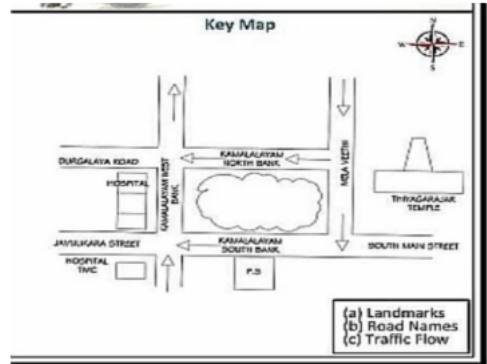

Key MAP View