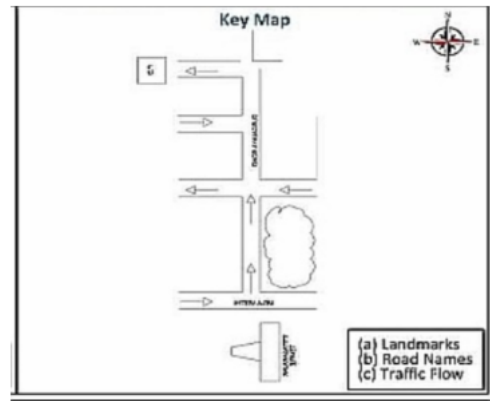

Google Map View

Polling Station Building Front View

Polling Station Front View

Cad View

Key MAP View

சட்டமன்றத் தொகுதியின் எண் மற்றும் பெயர் : 168-திருவாரூர்  
பிரிவு எண் மற்றும் பெயர் 1-திருவாரூர் (நகராட்சி), துர்க்காலயா ரோடு வார்டு 1