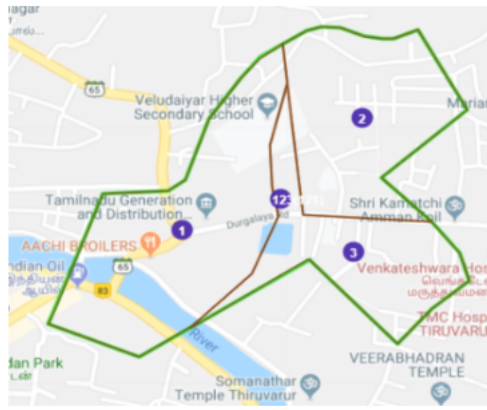

**3. வாக்குச் சாவடியின் விவரங்கள்**

<b>வாக்குச் சாவடியின் எண் மற்றும் பெயர் :</b> 134 - வேலுடையார் மேல் நிலைப்பள்ளி, திருவாரூர், தெற்கு பக்கம் ஒட்டுக் கட்டிடம் (காமராஜர் பிளாக்), அறை எண்.1, வடக்கு பார்த்தது  <b>வாக்குச் சாவடியின் முகவரி :</b> வேலுடையார் மேல் நிலை பள்ளி, திருவாரூர்,, தெற்கு பக்க ஒட்டுக்கட்டிடம் (காமராஜர் பிளாக்), அறை எண்.1, வடக்கு பார்த்தது	<b>வாக்குச் சாவடியின் வகைப்பாடு (ஆண்/பெண்/பொது)</b>	<b>பொது</b>
	<b>துணை வாக்குச் சாவடிகளின் எண்ணிக்கை :</b>	0

Google Map View

Polling Station Building Front View

Polling Station Front View

Cad View

Key MAP View

சட்டமன்றத் தொகுதியின் எண் மற்றும் பெயர் : 168-திருவாரூர்  
பிரிவு எண் மற்றும் பெயர் 1-திருவாரூர் (நகராட்சி), துர்க்காலயா ரோடு வார்டு 1