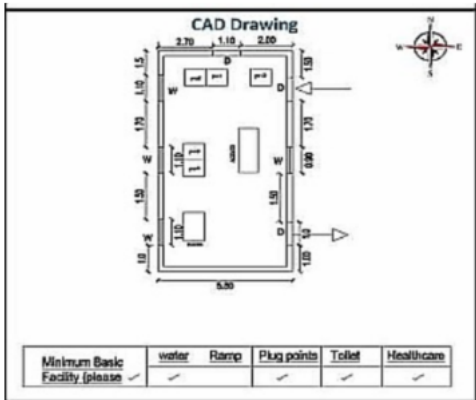

Google Map View

Polling Station Building Front View

Polling Station Front View

Cad View

Key MAP View

சட்டமன்றத் தொகுதியின் எண் மற்றும் பெயர் : 168-திருவாரூர் பிரிவு எண் மற்றும் பெயர் 1-திருவாரூர் (நகராட்சி), காட்டுக்கார தெரு (மேற்கு)