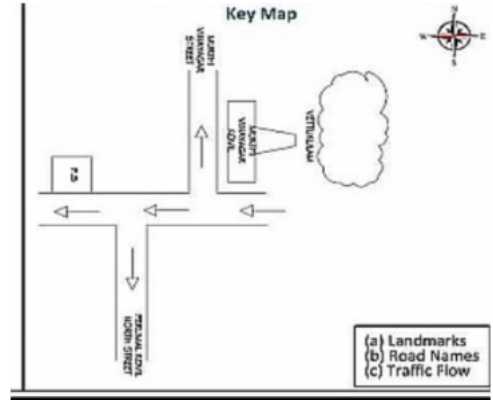

Google Map View

Polling Station Building Front View

Polling Station Front View

Cad View

Key MAP View

சட்டமன்றத் தொகுதியின் எண் மற்றும் பெயர் : 168-திருவாரூர் பிரிவு எண் மற்றும் பெயர் 1-திருவாரூர் (நகராட்சி), காட்டுக்கார தெரு (மேற்கு)