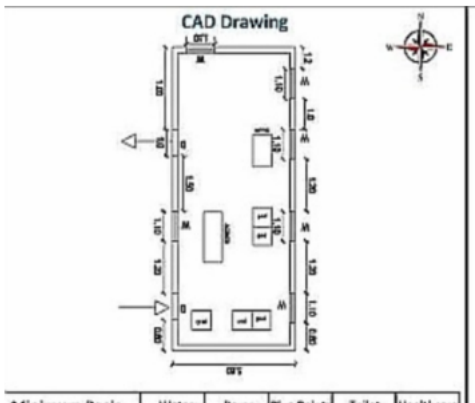

Google Map View

Polling Station Building Front View

Polling Station Front View

Cad View

Key MAP View

1 பெயர் : பிருந்தாதேவி கணவர் பெயர் : செல்வராஜ் வீட்டு எண் : 1 வயது : 48 பாலினம் : பெண்	UXH2173672 Photo is available	2 பெயர் : அய்யப்பன் தந்தை பெயர் : செல்வராஜ் வீட்டு எண் : 1 வயது : 27 பாலினம் : ஆண்	UXH1148766 Photo is available	3 பெயர் : கோபிகா தந்தை பெயர் : செல்வராஜ் வீட்டு எண் : 1 வயது : 19 பாலினம் : பெண்	UXH2633931 Photo is available
4 பெயர் : பிரியதர்ஷன் தாயின் பெயர் : பவானி வீட்டு எண் : 1/1 வயது : 25 பாலினம் : ஆண்	UXH1288893 Photo is available	5 பெயர் : பிரியங்கா தந்தை பெயர் : வெங்கடேசன் வீட்டு எண் : 1ஏ வயது : 26 பாலினம் : பெண்	UXH1250463 Photo is available	6 பெயர் : ஈஸ்வர் தந்தை பெயர் : சௌந்தராஜன் வீட்டு எண் : 1பி வயது : 26 பாலினம் : ஆண்	UXH1250471 Photo is available
7 பெயர் : சுபலெட்சுமி தந்தை பெயர் : அண்ணாதுரை வீட்டு எண் : 2 வயது : 25 பாலினம் : பெண்	UXH1288901 Photo is available	8 பெயர் : விஜயலெட்சுமி கணவர் பெயர் : தாயுமாணவன் வீட்டு எண் : 3 வயது : 77 பாலினம் : பெண்	UXH1718311 Photo is available	9 பெயர் : பவானி தந்தை பெயர் : தாயுமாணவன் வீட்டு எண் : 3 வயது : 52 பாலினம் : பெண்	UXH1718329 Photo is available
10 பெயர் : மனோம்ணி கணவர் பெயர் : அந்தோணிசாமி வீட்டு எண் : 4 வயது : 86 பாலினம் : பெண்	DDQ4595310 Photo is available	11 பெயர் : ஆரோக்கியமேரி தந்தை பெயர் : அந்தோணிசாமி வீட்டு எண் : 4 வயது : 55 பாலினம் : பெண்	UXH1718337 Photo is available	12 பெயர் : தியாகராஜன் தந்தை பெயர் : கிருஷ்ணமூர்த்தி வீட்டு எண் : 5 வயது : 62 பாலினம் : ஆண்	UXH1353028 Photo is available
13 பெயர் : மணிகண்டன் தந்தை பெயர் : தியாகராஜன் வீட்டு எண் : 5 வயது : 34 பாலினம் : ஆண்	UXH1353101 Photo is available	14 பெயர் : கோபால் தாயின் பெயர் : பாக்கியலெட்சுமி வீட்டு எண் : 7 வயது : 44 பாலினம் : ஆண்	UXH2189413 Photo is available	15 பெயர் : ஸ்ரீநீதி ர ச தந்தை பெயர் : சுவாமிநாதன் வீட்டு எண் : 7/பி வயது : 26 பாலினம் : பெண்	UXH1354729 Photo is available
16 பெயர் : கார்த்திக் தந்தை பெயர் : சண்முகம் வீட்டு எண் : 18A வயது : 29 பாலினம் : ஆண்	UXH0961391 Photo is available	17 பெயர் : பி.சதீஷ்குமார் தந்தை பெயர் : சி.பெரியசாமி வீட்டு எண் : சபாபதி தெரு வயது : 23 பாலினம் : ஆண்	UXH2357945 Photo is available		