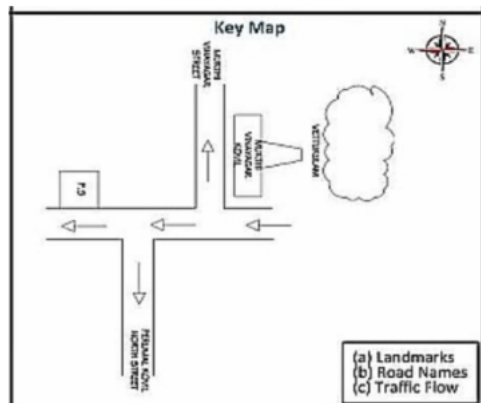

Key MAP View