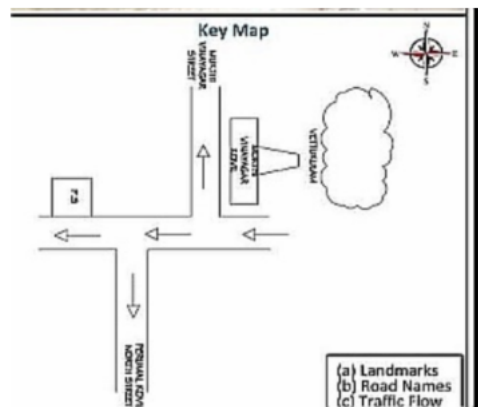

Google Map View

Polling Station Building Front View

Polling Station Front View

Cad View

Key MAP View

சட்டமன்றத் தொகுதியின் எண் மற்றும் பெயர் : 168-திருவாரூர்  
பிரிவு எண் மற்றும் பெயர் 1-திருவாரூர் (நகராட்சி), பஜனமடத் தெரு வார்டு 17