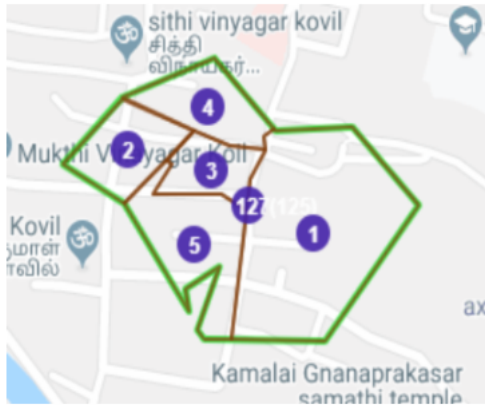

Nazri Naksha