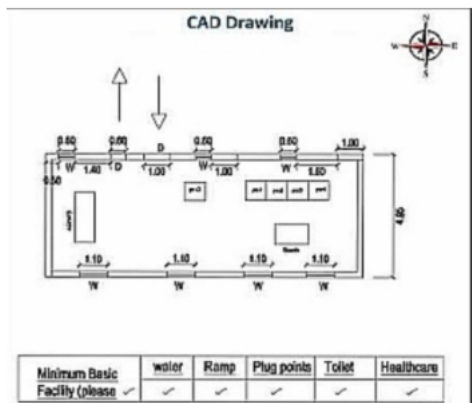

Google Map View

Polling Station Building Front View

Polling Station Front View

Cad View

Key MAP View

சட்டமன்றத் தொகுதியின் எண் மற்றும் பெயர் : 168-திருவாரூர்  
பிரிவு எண் மற்றும் பெயர் 1-திருவாரூர் (நகராட்சி), பஜனமடத் தெரு வார்டு 17