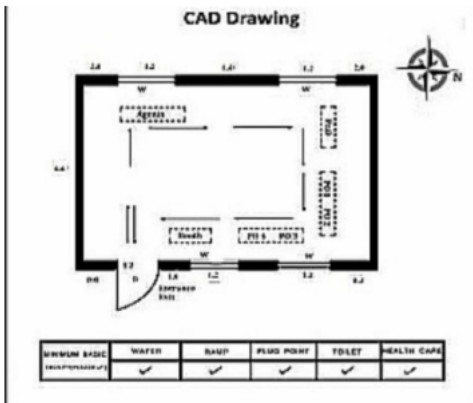

Google Map View

Polling Station Building Front View

Polling Station Front View

Cad View

Key MAP View

சட்டமன்றத் தொகுதியின் எண் மற்றும் பெயர் : 168-திருவாரூர் பிரிவு எண் மற்றும் பெயர் 1-திருவாரூர் (நகராட்சி), முனிசிபல் பேட்டை வார்டு 16