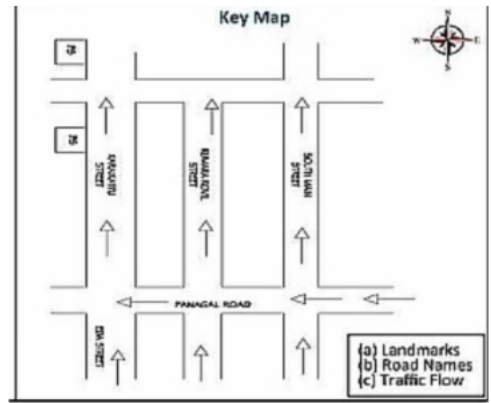

Google Map View

Polling Station Building Front View

Polling Station Front View

Cad View

Key MAP View

சட்டமன்றத் தொகுதியின் எண் மற்றும் பெயர் : 168-திருவாரூர் பிரிவு எண் மற்றும் பெயர் 1-திருவாரூர் (நகராட்சி), முனிசிபல் பேட்டை வார்டு 16