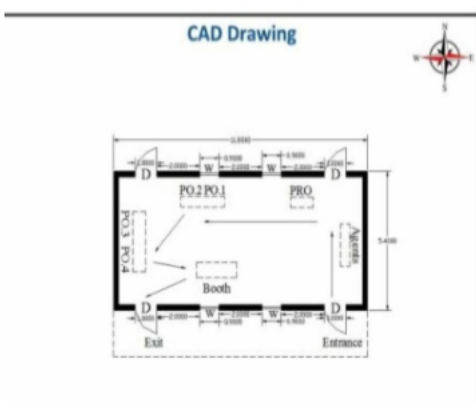

Google Map View

Polling Station Building Front View

Polling Station Front View

Cad View

Key MAP View

சட்டமன்றத் தொகுதியின் எண் மற்றும் பெயர் : 168-திருவாரூர் பிரிவு எண் மற்றும் பெயர் 1-நெய்குப்பை (வ.கி.) மற்றும் (ஊ), கீழ்த்தெரு