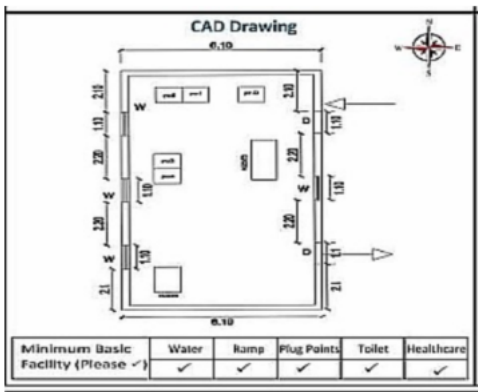

Google Map View

Polling Station Building Front View

Elevation

Polling Station Front View

Elevation

Cad View

Key MAP View

1 பெயர் : அரவிந்த் தந்தை பெயர்: கணேசன் வீட்டு எண் : 1 வயது : 27 பாலினம் : ஆண்	UXH1206325 Photo is available	2 பெயர் : லோகேஷ் தந்தை பெயர்: காளிதாஸ் வீட்டு எண் : 1 வயது : 24 பாலினம் : ஆண்	UXH2476612 Photo is available	3 பெயர் : தியாகராசன் தந்தை பெயர்: பக்கிரிசாமி வீட்டு எண் : 1-59 வயது : 69 பாலினம் : ஆண்	UXH1692912 Photo is available
4 பெயர் : ரெக்ஸ் ஆரோக்யராஜ் தந்தை பெயர்: சேவியர் வீட்டு எண் : 1-110 வயது : 35 பாலினம் : ஆண்	UXH0224618 Photo is available	5 பெயர் : அமுதா கணவர் பெயர்: ரெங்கநாதன் வீட்டு எண் : 1A-1 வயது : 64 பாலினம் : பெண்	UXH0425124 Photo is available	6 பெயர் : கார்த்தி தந்தை பெயர்: ரெங்கநாதன் வீட்டு எண் : 1A-1 வயது : 42 பாலினம் : ஆண்	UXH0424911 Photo is available
7 பெயர் : ராஜகுமாரி கணவர் பெயர்: தியாகராஜன் பிள்ளை வீட்டு எண் : 1A-9 வயது : 71 பாலினம் : பெண்	UXH0424960 Photo is available	8 பெயர் : மகேஸ்வரி கணவர் பெயர்: மணிகண்டன் வீட்டு எண் : 1A-19 வயது : 39 பாலினம் : பெண்	UXH0424978 Photo is available	9 பெயர் : காளிராஜ் தந்தை பெயர்: தங்கமலை வீட்டு எண் : 2/6 வயது : 37 பாலினம் : ஆண்	UXH1344985 Photo is available
10 பெயர் : சிவஜோதி கணவர் பெயர்: காளிராஜ் வீட்டு எண் : 2/6 வயது : 31 பாலினம் : பெண்	UXH1344936 Photo is available	11 பெயர் : இராஜேஸ்வரி கணவர் பெயர்: இராஜமாணிக்கம் வீட்டு எண் : 2-45 வயது : 55 பாலினம் : பெண்	UXH0042192 Photo is available	12 பெயர் : வத்சலா கணவர் பெயர்: குருமூர்த்தி வீட்டு எண் : 2-114 வயது : 65 பாலினம் : பெண்	DDQ2940120 Photo is available
13 பெயர் : ஜெயந்தி தந்தை பெயர்: குருமூர்த்தி வீட்டு எண் : 2-114 வயது : 43 பாலினம் : பெண்	DDQ2940138 Photo is available	14 பெயர் : சாஹிதாபானு கணவர் பெயர்: ஜெகபர்தின் வீட்டு எண் : 2A வயது : 37 பாலினம் : பெண்	UXH0105346 Photo is available	15 பெயர் : சுரேஷ் தந்தை பெயர்: கோவிந்தசாமி வீட்டு எண் : 2F வயது : 50 பாலினம் : ஆண்	UXH1206275 Photo is available
16 பெயர் : இளங்கோவன் தந்தை பெயர்: சண்முகசுந்தரம் வீட்டு எண் : 3 வயது : 64 பாலினம் : ஆண்	DDQ1448489 Photo is available	17 பெயர் : மகேஷ் தந்தை பெயர்: விஜயராகவன் வீட்டு எண் : 3 வயது : 27 பாலினம் : ஆண்	UXH1206333 Photo is available	18 பெயர் : தியாகராசன் தந்தை பெயர்: தங்கவேல் வீட்டு எண் : 4 வயது : 76 பாலினம் : ஆண்	UXH1692946 Photo is available
19 பெயர் : சரோஜா கணவர் பெயர்: தியாகராசன் வீட்டு எண் : 4 வயது : 73 பாலினம் : பெண்	UXH1692953 Photo is available	20 பெயர் : தங்கவேலு தந்தை பெயர்: தியாகராசன் வீட்டு எண் : 4 வயது : 54 பாலினம் : ஆண்	DDQ1448026 Photo is available	21 பெயர் : ரேகா தந்தை பெயர்: தியாகராசன் வீட்டு எண் : 4 வயது : 46 பாலினம் : பெண்	UXH1692961 Photo is available
22 பெயர் : அனுசுயா கணவர் பெயர்: ஆறுமுகம் வீட்டு எண் : 4 ஐ வயது : 35 பாலினம் : பெண்	UXH0903914 Photo is available	23 பெயர் : சுதர்ஷ்ணா கா தந்தை பெயர்: கார்த்திகேயன் வீட்டு எண் : 5/4 வயது : 20 பாலினம் : பெண்	UXH2543718 Photo is available	24 பெயர் : சந்தான பிரியா தந்தை பெயர்: பாண்டியராஜன் வீட்டு எண் : 5A-2 வயது : 29 பாலினம் : பெண்	UXH0771014 Photo is available
25 பெயர் : சும்தி கணவர் பெயர்: ரமேஷ் வீட்டு எண் : 5C வயது : 41 பாலினம் : பெண்	UXH0770966 Photo is available	26 பெயர் : கலாராணி கணவர் பெயர்: போத்திராஜ் வீட்டு எண் : 5E வயது : 59 பாலினம் : பெண்	UXH0770990 Photo is available	27 பெயர் : கிருபா கணவர் பெயர்: கார்த்திகேயன் வீட்டு எண் : 5e வயது : 47 பாலினம் : பெண்	UXH0106302 Photo is available
28 பெயர் : அபிஷேக் தந்தை பெயர்: கார்த்திகேயன் வீட்டு எண் : 5 E வயது : 25 பாலினம் : ஆண்	UXH1344910 Photo is available	29 பெயர் : ஆர்த்தி தந்தை பெயர்: தெஷ்ணாமூர்த்தி வீட்டு எண் : 5F வயது : 33 பாலினம் : பெண்	UXH0771261 Photo is available	30 பெயர் : ராஜேந்திரன்ஆச்சாரி தந்தை பெயர்: சிங்காரம்ஆச்சாரி வீட்டு எண் : 6-4 வயது : 72 பாலினம் : ஆண்	DDQ2940310 Photo is available