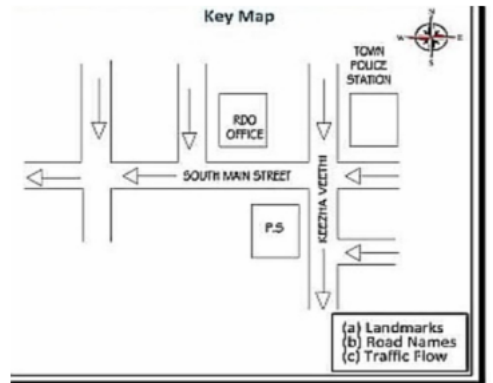

Key MAP View