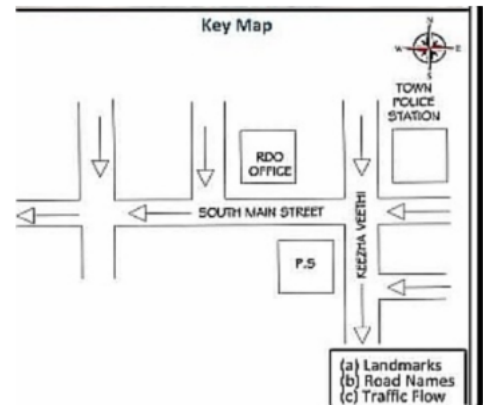

Key MAP View