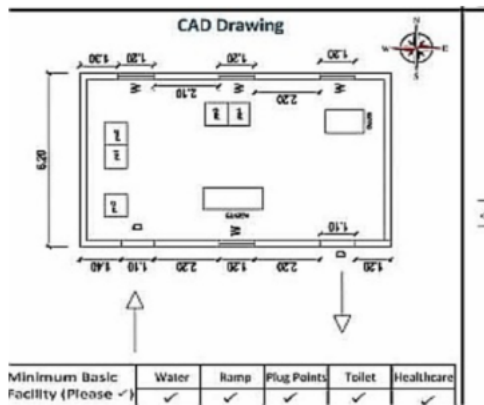

Google Map View

Polling Station Building Front View

Polling Station Front View

Cad View

Key MAP View

1 பெயர் : குழந்தைவேலு தந்தை பெயர்: ராமகிருஷ்ணன் வீட்டு எண் : 1 வயது : 82 பாலினம் : ஆண் Photo is available	UXH1693910	2 பெயர் : மாரிமுத்து கணவர் பெயர்: குழந்தைவேலு வீட்டு எண் : 1 வயது : 74 பாலினம் : பெண் Photo is available	UXH1693928	3 பெயர் : மாலா கணவர் பெயர்: மூர்த்தி வீட்டு எண் : 1 வயது : 59 பாலினம் : பெண் Photo is available	UXH0666529
4 பெயர் : பாரதிராஜா தந்தை பெயர்: குழந்தைவேலு வீட்டு எண் : 1 வயது : 46 பாலினம் : ஆண் Photo is available	DDQ1452200	5 பெயர் : வித்யகலா கணவர் பெயர்: பாரதிராஜா வீட்டு எண் : 1 வயது : 37 பாலினம் : பெண் Photo is available	UXH1293257	6 பெயர் : ஆர்த்தி தாயின் பெயர்: இந்திரா வீட்டு எண் : 1/30 வயது : 22 பாலினம் : பெண் Photo is available	UXH2461226
7 பெயர் : ரஜேந்திரன் தந்தை பெயர்: ரங்கநாதன் வீட்டு எண் : 1F வயது : 66 பாலினம் : ஆண் Photo is available	UXH0847277	8 பெயர் : மும்தாஜ் கணவர் பெயர்: ஹாஜா மொய்தீன் வீட்டு எண் : 1ஏஃப வயது : 40 பாலினம் : பெண் Photo is available	UXH1356906	9 பெயர் : பிரவீன்குமார் தந்தை பெயர்: உத்திராசு வீட்டு எண் : 1F வயது : 32 பாலினம் : ஆண் Photo is available	UXH0770651
10 பெயர் : முகமது ஹாசிம் ஹாஜா மொய்தீன் தந்தை பெயர்: ஹாஜா மொய்தீன் வீட்டு எண் : 1ஏஃப வயது : 26 பாலினம் : ஆண் Photo is available	UXH1356955	11 பெயர் : முகமது ஹம்தான் தந்தை பெயர்: ஹாஜாமொய்தீன் வீட்டு எண் : 1/ஏஃப வயது : 22 பாலினம் : ஆண் Photo is available	UXH2460699	12 பெயர் : இளங்கோவன் தந்தை பெயர்: ராமகிருஷ்ணன் வீட்டு எண் : 2 வயது : 63 பாலினம் : ஆண் Photo is available	UXH0167569
13 பெயர் : சாந்தி கணவர் பெயர்: இளங்கோவன் வீட்டு எண் : 2 வயது : 59 பாலினம் : பெண் Photo is available	UXH0167460	14 பெயர் : ஜோதிலெட்சுமி கணவர் பெயர்: மணிவண்ணன் வீட்டு எண் : 2 வயது : 46 பாலினம் : பெண் Photo is available	UXH1389204	15 பெயர் : சிவராமன் தந்தை பெயர்: இளங்கோவன் வீட்டு எண் : 2 வயது : 39 பாலினம் : ஆண் Photo is available	UXH0167577
E 16 பெயர் : ராஜாரமணி தந்தை பெயர்: ராஜாக்கண்ணு வீட்டு எண் : 2B வயது : 73 பாலினம் : ஆண் Photo is available	DDQ4650396	17 பெயர் : தாமரைச்செல்வி கணவர் பெயர்: ராஜாரமணி வீட்டு எண் : 2B வயது : 66 பாலினம் : பெண் Photo is available	DDQ4650404	18 பெயர் : பிரியா கணவர் பெயர்: ராஜேஷ் கண்ணா வீட்டு எண் : 2B வயது : 41 பாலினம் : பெண் Photo is available	UXH0167189
19 பெயர் : கலைமணி தந்தை பெயர்: குப்புசாமி வீட்டு எண் : 2-B வயது : 69 பாலினம் : ஆண் Photo is available	UXH1310309	20 பெயர் : இளவரசி கணவர் பெயர்: கலைமணி வீட்டு எண் : 2-B வயது : 64 பாலினம் : பெண் Photo is available	UXH1345669	21 பெயர் : கிஷோர் ராம் தந்தை பெயர்: சிவராமன் டி வீட்டு எண் : 2,மீநு மேஷந் வயது : 20 பாலினம் : ஆண் Photo is available	UXH2561389
22 பெயர் : உமா மகேஸ்வரி கணவர் பெயர்: சிவராமன் வீட்டு எண் : 2 மீநு மென்ஷன் வயது : 45 பாலினம் : பெண் Photo is available	UXH0428102	23 பெயர் : பிரியா கணவர் பெயர்: இளங்கோவன் வீட்டு எண் : 3 வயது : 46 பாலினம் : பெண் Photo is available	UXH0425181	24 பெயர் : கீர்த்திகா தந்தை பெயர்: பழனி வீட்டு எண் : 3 வயது : 27 பாலினம் : பெண் Photo is available	UXH1206168
25 பெயர் : கீர்த்தனா தந்தை பெயர்: பிரபு வீட்டு எண் : 3 வயது : 25 பாலினம் : பெண் Photo is available	UXH2443844	26 பெயர் : சபரி ஜஸ்வரயா இளங்கோவன் தாயின் பெயர்: பிரியா இளங்கோவன் வீட்டு எண் : 3 வயது : 22 பாலினம் : பெண் Photo is available	UXH2507622	27 பெயர் : அண்ணாதுரை தந்தை பெயர்: கிருஷ்ணமூர்த்தி வீட்டு எண் : 3/1 வயது : 54 பாலினம் : ஆண் Photo is available	UXH1394840
28 பெயர் : தமிழ்செல்வி கணவர் பெயர்: அண்ணாதுரை வீட்டு எண் : 3-1 வயது : 52 பாலினம் : பெண் Photo is available	UXH0167197	29 பெயர் : கார்த்திகேயன் தந்தை பெயர்: அண்ணாதுரை வீட்டு எண் : 3/1 வயது : 25 பாலினம் : ஆண் Photo is available	UXH1394857	30 பெயர் : மஞ்சளா கணவர் பெயர்: பழனி வீட்டு எண் : 3-4 வயது : 47 பாலினம் : பெண் Photo is available	UXH0042218