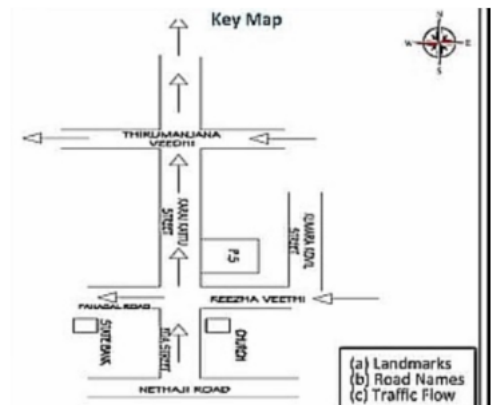

Google Map View

Polling Station Building Front View

Polling Station Front View

Cad View

Key MAP View

சட்டமன்றத் தொகுதியின் எண் மற்றும் பெயர் : 168-திருவாரூர்
பிரிவு எண் மற்றும் பெயர் 1-திருவாரூர் (நகராட்சி), நேதாஜி ரோடு வார்டு 20 (வடக்கு)