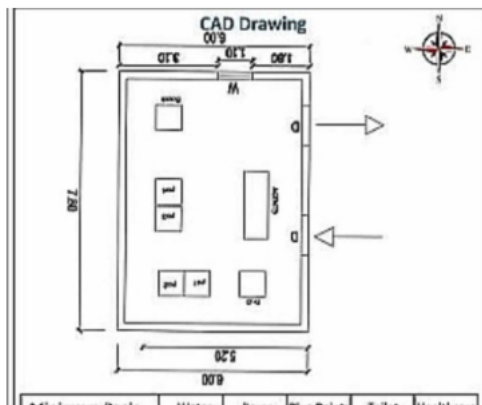

Google Map View

Polling Station Building Front View

Polling Station Front View

Cad View

Key MAP View

சட்டமன்றத் தொகுதியின் எண் மற்றும் பெயர் : 168-திருவாரூர்
பிரிவு எண் மற்றும் பெயர் 1-திருவாரூர் (நகராட்சி), நேதாஜி ரோடு வார்டு 20 (வடக்கு)