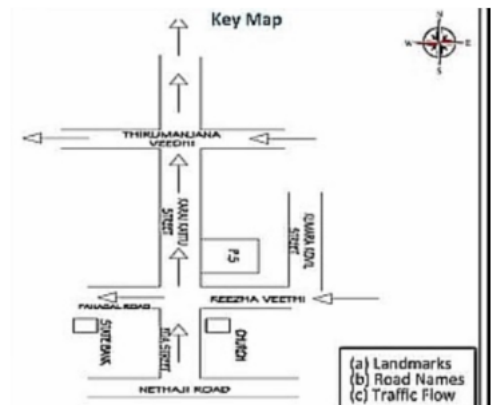

Key MAP View