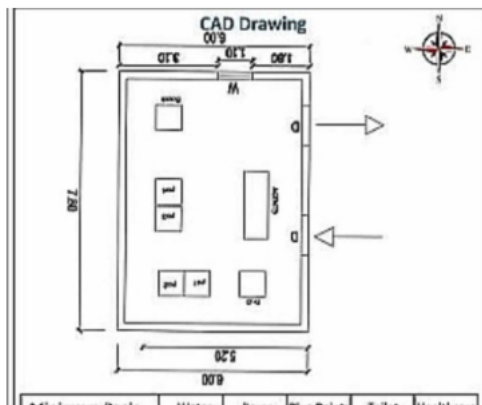

Google Map View

Polling Station Building Front View

Polling Station Front View

Cad View

Key MAP View

1 பெயர் : ருக்மணி கணவர் பெயர்: கோபால் வீட்டு எண் : 58 வயது : 77 பாலினம் : பெண்	UXH1697747 Photo is available	2 பெயர் : கிருஷ்ணவேணி கணவர் பெயர்: ராஜு வீட்டு எண் : 58 வயது : 59 பாலினம் : பெண்	UXH1697754 Photo is available	3 பெயர் : செல்வமணி தந்தை பெயர்: தனபால் வீட்டு எண் : 58 வயது : 56 பாலினம் : ஆண்	UXH1697762 Photo is available
4 பெயர் : கிருஷ்ணவேணி கணவர் பெயர்: செல்வமணி வீட்டு எண் : 58 வயது : 52 பாலினம் : பெண்	UXH1697770 Photo is available	5 பெயர் : சித்ரா கணவர் பெயர்: பக்கிரிசாமி வீட்டு எண் : 58 வயது : 52 பாலினம் : பெண்	DDQ2950145 Photo is available	6 பெயர் : சண்முகவடிவு கணவர் பெயர்: ஜெயராஜ் வீட்டு எண் : 58 வயது : 44 பாலினம் : பெண்	UXH0168948 Photo is available
7 பெயர் : ராமசந்திரன் தந்தை பெயர்: ராஜலி வீட்டு எண் : 58 வயது : 43 பாலினம் : ஆண்	DDQ2951341 Photo is available	8 பெயர் : விஜய்சந்திரன் தந்தை பெயர்: இராஜலி வீட்டு எண் : 58 வயது : 37 பாலினம் : ஆண்	UXH0043778 Photo is available	9 பெயர் : மணிகண்டன் தாயின் பெயர்: சித்ரா வீட்டு எண் : 58 வயது : 35 பாலினம் : ஆண்	UXH0168526 Photo is available
10 பெயர் : முத்துகிருஷ்ணன் தாயின் பெயர்: சித்ரா வீட்டு எண் : 58 வயது : 35 பாலினம் : ஆண்	UXH0169045 Photo is available	11 பெயர் : திவ்ய பிரியா தந்தை பெயர்: இராமசந்திரன் வீட்டு எண் : 58 வயது : 30 பாலினம் : பெண்	UXH0772343 Photo is available	12 பெயர் : மணிகூர்யா தந்தை பெயர்: சங்கர நாராயணன் வீட்டு எண் : 58 வயது : 29 பாலினம் : பெண்	UXH0772376 Photo is available
13 பெயர் : சசிப்பிரியா தந்தை பெயர்: லெனின் வீட்டு எண் : 58 வயது : 28 பாலினம் : பெண்	UXH1150093 Photo is available	14 பெயர் : ராஜேஷ்வரி தந்தை பெயர்: சங்கரநாராயணன் வீட்டு எண் : 58 வயது : 26 பாலினம் : பெண்	UXH1254218 Photo is available	15 பெயர் : சரஸ்வதி கணவர் பெயர்: கண்ணன் வீட்டு எண் : 58-1 வயது : 52 பாலினம் : பெண்	DDQ2950301 Photo is available
16 பெயர் : மீனாம்பாள் கணவர் பெயர்: துரைசாமி வீட்டு எண் : 59 வயது : 78 பாலினம் : பெண்	UXH1697796 Photo is available	17 பெயர் : ரவி தந்தை பெயர்: பொன்னுசாமி வீட்டு எண் : 59 வயது : 59 பாலினம் : ஆண்	UXH1697804 Photo is available	18 பெயர் : பரமேஸ்வரி கணவர் பெயர்: ரவி வீட்டு எண் : 59 வயது : 50 பாலினம் : பெண்	DDQ4080925 Photo is available
19 பெயர் : மாதாமுருகன் தந்தை பெயர்: துரைசாமி வீட்டு எண் : 59 வயது : 49 பாலினம் : ஆண்	UXH1697812 Photo is available	20 பெயர் : ராஜா தந்தை பெயர்: ஜெயபால் வீட்டு எண் : 59 வயது : 49 பாலினம் : ஆண்	DDQ2952174 Photo is available	21 பெயர் : மகேஷ்வரி கே கணவர் பெயர்: கேசவமுர்த்தி வீட்டு எண் : 59 வயது : 45 பாலினம் : பெண்	DDQ2951838 Photo is available
22 பெயர் : சித்ரா கணவர் பெயர்: சங்கர் வீட்டு எண் : 59 வயது : 43 பாலினம் : பெண்	UXH0168914 Photo is available	23 பெயர் : தியாகராஜன் தந்தை பெயர்: நடராஜன் வீட்டு எண் : 59 வயது : 41 பாலினம் : ஆண்	UXH0169185 Photo is available	24 பெயர் : செல்வமணி தந்தை பெயர்: நடராஜன் வீட்டு எண் : 59 வயது : 38 பாலினம் : ஆண்	UXH0169383 Photo is available
25 பெயர் : கார்த்திகா தந்தை பெயர்: நடராஜன் வீட்டு எண் : 59 வயது : 36 பாலினம் : பெண்	UXH0169391 Photo is available	26 பெயர் : சுகன்யா ரா கணவர் பெயர்: ராஜா ஜெ வீட்டு எண் : 59 வயது : 36 பாலினம் : பெண்	UXH1023217 Photo is available	27 பெயர் : சரவணன் தந்தை பெயர்: செல்வம் வீட்டு எண் : 59 வயது : 32 பாலினம் : ஆண்	UXH0667386 Photo is available
28 பெயர் : அஞ்சம்மாள் கணவர் பெயர்: நடராஜன் வீட்டு எண் : 59-E வயது : 61 பாலினம் : பெண்	UXH0553693 Photo is available	29 பெயர் : அலமேலு கணவர் பெயர்: பாலசுப்ரமணியன் வீட்டு எண் : 59-E வயது : 47 பாலினம் : பெண்	UXH0553701 Photo is available	30 பெயர் : சரண்யா தந்தை பெயர்: பெரியசாமி வீட்டு எண் : 59-F வயது : 31 பாலினம் : பெண்	UXH0667055 Photo is available