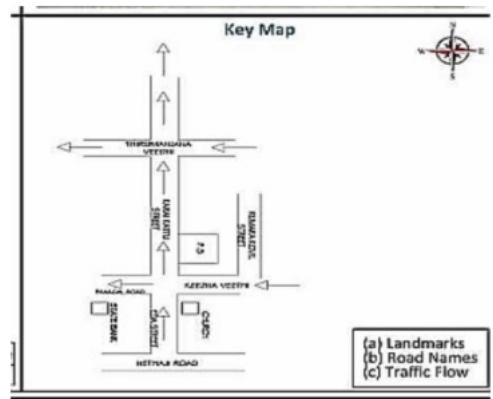

Key MAP View