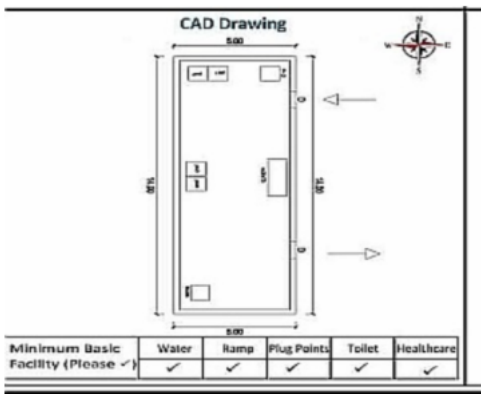

Google Map View

Polling Station Building Front View

Elevation

Polling Station Front View

Elevation

Cad View

Key MAP View

1 பெயர் : ஆனல் தந்தை பெயர் : கணபதியாபிள்ளை வீட்டு எண் : 1 வயது : 53 பாலினம் : பெண்	UXH0138396 Photo is available	2 பெயர் : வெண்ணிலா கணவர் பெயர் : சங்கர் வீட்டு எண் : 1 வயது : 32 பாலினம் : பெண்	UXH0904730 Photo is available	3 பெயர் : சீனிவாசன் தந்தை பெயர் : தமிழரசன் வீட்டு எண் : 1 வயது : 27 பாலினம் : ஆண்	UXH1205665 Photo is available
4 பெயர் : யாசர் அராஃபத் தந்தை பெயர் : அப்துல் மாலிக் வீட்டு எண் : 1 ஏ வயது : 21 பாலினம் : ஆண்	UXH2478816 Photo is available	5 பெயர் : ராஜலெட்சுமி கணவர் பெயர் : தமிழரசன் வீட்டு எண் : 1A-2 வயது : 51 பாலினம் : பெண்	UXH0138560 Photo is available	6 பெயர் : லெட்சுமிநாராயணன் தந்தை பெயர் : தமிழரசன் வீட்டு எண் : 1A-2 வயது : 33 பாலினம் : ஆண்	UXH0554097 Photo is available
7 பெயர் : சேகர் தந்தை பெயர் : பாலசுந்தரம் வீட்டு எண் : 1-D வயது : 65 பாலினம் : ஆண்	UXH0554840 Photo is available	8 பெயர் : செல்வராணி கணவர் பெயர் : சேகர் வீட்டு எண் : 1-D வயது : 63 பாலினம் : பெண்	UXH0554873 Photo is available	9 பெயர் : மணிவண்ணன் தந்தை பெயர் : சேகர் வீட்டு எண் : 1-D வயது : 43 பாலினம் : ஆண்	UXH0554899 Photo is available
10 பெயர் : முருகானந்தம் தந்தை பெயர் : சேகர் வீட்டு எண் : 1-D வயது : 41 பாலினம் : ஆண்	UXH0554865 Photo is available	11 பெயர் : மனோஜ் குமார் தந்தை பெயர் : அநஸ வீட்டு எண் : 3/5 வயது : 25 பாலினம் : ஆண்	UXH1360403 Photo is available	S 12 பெயர் : செல்வசாரங்குபாணி தந்தை பெயர் : கணபதி வீட்டு எண் : 4 வயது : 46 பாலினம் : ஆண்	DDQ3482973 Photo is available
13 பெயர் : கல்யாணி கணவர் பெயர் : ராஜேந்திரன் வீட்டு எண் : 5 வயது : 57 பாலினம் : பெண்	UXH1700921 Photo is available	14 பெயர் : முருகன் தந்தை பெயர் : கிருஷ்ணன் வீட்டு எண் : 5 வயது : 44 பாலினம் : ஆண்	DDQ4638268 Photo is available	15 பெயர் : அப்துல்மாலிக் தந்தை பெயர் : சுல்தான் வீட்டு எண் : 6 வயது : 55 பாலினம் : ஆண்	DDQ4602561 Photo is available
16 பெயர் : தீனல்குதா கணவர் பெயர் : அப்துல்மாலிக் வீட்டு எண் : 6 வயது : 50 பாலினம் : பெண்	DDQ1477975 Photo is available	17 பெயர் : ரவிச்சந்திரன் தந்தை பெயர் : நாகலிங்கம் வீட்டு எண் : 6 வயது : 43 பாலினம் : ஆண்	UXH0138438 Photo is available	18 பெயர் : சசிகுமார் தந்தை பெயர் : நாகலிங்கம் வீட்டு எண் : 6 வயது : 39 பாலினம் : ஆண்	DDQ4705158 Photo is available
19 பெயர் : அப்தாஹிர் தந்தை பெயர் : அப்துல் மாலிக் வீட்டு எண் : 6 வயது : 27 பாலினம் : ஆண்	UXH1150325 Photo is available	20 பெயர் : விஜய்மல்லிஸ்வரன் தாயின் பெயர் : சாந்தி வீட்டு எண் : 6 வயது : 24 பாலினம் : ஆண்	UXH2354397 Photo is available	21 பெயர் : சிவசங்கரி தந்தை பெயர் : சாந்தி வீட்டு எண் : 6ஏ வயது : 25 பாலினம் : பெண்	UXH1378637 Photo is available
22 பெயர் : கவிதா கிரா தந்தை பெயர் : ராஜேந்திரன் வீட்டு எண் : 6B-1 வயது : 31 பாலினம் : பெண்	UXH0773044 Photo is available	23 பெயர் : ரமேஷ்குமார் தந்தை பெயர் : இராஜேந்திரன் வீட்டு எண் : 6-B-1 வயது : 32 பாலினம் : ஆண்	UXH0554592 Photo is available	24 பெயர் : பார்வதி கணவர் பெயர் : மணிகண்டன் வீட்டு எண் : 6D வயது : 41 பாலினம் : பெண்	UXH0772954 Photo is available
25 பெயர் : தமிழரசன் தந்தை பெயர் : பெருமாள் வீட்டு எண் : 8 வயது : 61 பாலினம் : ஆண்	UXH1700947 Photo is available	26 பெயர் : நாகலிங்கம் தந்தை பெயர் : சேது வீட்டு எண் : 9 வயது : 73 பாலினம் : ஆண்	UXH1700954 Photo is available	27 பெயர் : புஷ்பம் கணவர் பெயர் : நாகலிங்கம் வீட்டு எண் : 9 வயது : 69 பாலினம் : பெண்	UXH1700962 Photo is available
28 பெயர் : நாகராஜ் தந்தை பெயர் : சேது வீட்டு எண் : 10 வயது : 63 பாலினம் : ஆண்	UXH1700970 Photo is available	29 பெயர் : தனம் கணவர் பெயர் : தம்புராஜ் வீட்டு எண் : 11 வயது : 78 பாலினம் : பெண்	UXH0044677 Photo is available	30 பெயர் : நடராஜன் தந்தை பெயர் : தர்மராஜ் வீட்டு எண் : 11 வயது : 40 பாலினம் : ஆண்	DDQ3482874 Photo is available