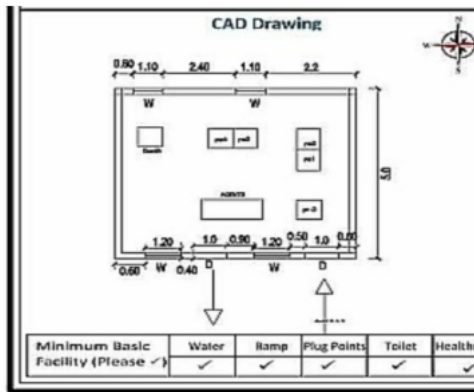

Google Map View

Polling Station Building Front View

Elevation

Polling Station Front View

Cad View

Key MAP View

1 பெயர் : தங்கராசு தந்தை பெயர்: ராமசந்திரன் வீட்டு எண் : 1 வயது : 86 பாலினம் : ஆண்	UXH1206267 Photo is available	2 பெயர் : மல்லிகா கணவர் பெயர்: தங்கராசு வீட்டு எண் : 1 வயது : 75 பாலினம் : பெண்	UXH1206283 Photo is available	3 பெயர் : முத்துக்குமரன் தந்தை பெயர்: நடராஜன் வீட்டு எண் : 1 வயது : 43 பாலினம் : ஆண்	DDQ4638383 Photo is available
4 பெயர் : சேர்மச் செல்வி கணவர் பெயர்: கணேஷ் வீட்டு எண் : 1 வயது : 42 பாலினம் : பெண்	UXH1023753 Photo is available	5 பெயர் : வளர்மதி கணவர் பெயர்: மாரிமுத்து வீட்டு எண் : 1 வயது : 40 பாலினம் : பெண்	UXH0962829 Photo is available	6 பெயர் : மாரிமுத்து தந்தை பெயர்: மணி வீட்டு எண் : 1-3 வயது : 53 பாலினம் : ஆண்	UXH0196691 Photo is available
7 பெயர் : முத்தையா தந்தை பெயர்: நல்லசாமி வீட்டு எண் : 1-3 வயது : 52 பாலினம் : ஆண்	UXH0196675 Photo is available	8 பெயர் : வித்யா கணவர் பெயர்: மாரிமுத்து வீட்டு எண் : 1-3 வயது : 49 பாலினம் : பெண்	UXH0196709 Photo is available	9 பெயர் : ஜெயராணி கணவர் பெயர்: முத்தையா வீட்டு எண் : 1-3 வயது : 48 பாலினம் : பெண்	UXH0196683 Photo is available
10 பெயர் : சுவேதா தந்தை பெயர்: முத்தையா வீட்டு எண் : 1-3 வயது : 29 பாலினம் : பெண்	UXH0905125 Photo is available	11 பெயர் : சுதீஷ் தந்தை பெயர்: முத்தையா வீட்டு எண் : 1/3 வயது : 25 பாலினம் : ஆண்	UXH2370153 Photo is available	12 பெயர் : சக்திவேல் தந்தை பெயர்: மாரிமுத்து வீட்டு எண் : 1-5 வயது : 26 பாலினம் : ஆண்	UXH1345586 Photo is available
13 பெயர் : மோகன் தந்தை பெயர்: கலியபெருமாள் வீட்டு எண் : 1 எ வயது : 53 பாலினம் : ஆண்	UXH2201960 Photo is available	14 பெயர் : சரண்யா தந்தை பெயர்: நாகராஜ் வீட்டு எண் : 1/ஏ வயது : 27 பாலினம் : பெண்	UXH1382084 Photo is available	15 பெயர் : ஆதித்தியன் தந்தை பெயர்: ஜெயச்சந்திரன் வீட்டு எண் : 1B வயது : 29 பாலினம் : ஆண்	UXH1150390 Photo is available
16 பெயர் : கார்த்திகா. ரா கணவர் பெயர்: ராஜமாணிக்கம் வீட்டு எண் : 1-பி வயது : 28 பாலினம் : பெண்	UXH1244615 Photo is available	17 பெயர் : ராஜமாணிக்கம் தந்தை பெயர்: நடராஜன் வீட்டு எண் : 1-B-14 வயது : 37 பாலினம் : ஆண்	UXH0554477 Photo is available	18 பெயர் : பக்கிரிசாமி தந்தை பெயர்: ரெங்கசாமி வீட்டு எண் : 1C வயது : 58 பாலினம் : ஆண்	UXH0196832 Photo is available
19 பெயர் : பரமேஸ்வரி கணவர் பெயர்: பக்கிரிசாமி வீட்டு எண் : 1C வயது : 52 பாலினம் : பெண்	UXH0196840 Photo is available	20 பெயர் : வெங்கடேசன் தந்தை பெயர்: கோவிந்தசாமி வீட்டு எண் : 1-C வயது : 55 பாலினம் : ஆண்	DDQ4691374 Photo is available	21 பெயர் : மாலதி கணவர் பெயர்: வெங்கடேசன் வீட்டு எண் : 1-C வயது : 42 பாலினம் : பெண்	DDQ4691382 Photo is available
22 பெயர் : ரமணன் தந்தை பெயர்: பக்கிரிசாமி வீட்டு எண் : 1எ/7 வயது : 26 பாலினம் : ஆண்	UXH1345594 Photo is available	23 பெயர் : மதுமிதா தந்தை பெயர்: பக்கிரிசாமி வீட்டு எண் : 1எ/7 வயது : 21 பாலினம் : பெண்	UXH2463412 Photo is available	24 பெயர் : ஷாகுல் ஹமீது தந்தை பெயர்: சுல்தான் முஹம்மது வீட்டு எண் : 1C-8 வயது : 69 பாலினம் : ஆண்	UXH0043976 Photo is available
25 பெயர் : சிராஜினிஸா கணவர் பெயர்: ஷாகுல் ஹமீது வீட்டு எண் : 1C-8 வயது : 64 பாலினம் : பெண்	UXH0043984 Photo is available	26 பெயர் : சுகந்தி கணவர் பெயர்: ரவீந்திரன் வீட்டு எண் : 1c-8 வயது : 40 பாலினம் : பெண்	UXH1023746 Photo is available	27 பெயர் : சமீமாபானு தந்தை பெயர்: ஷாகுல்ஹமீது வீட்டு எண் : 1C-8 வயது : 34 பாலினம் : பெண்	UXH0196790 Photo is available
28 பெயர் : விக்னேஷ்குமார் தந்தை பெயர்: கணேசன் வீட்டு எண் : 1உ/1 வயது : 27 பாலினம் : ஆண்	UXH1292176 Photo is available	29 பெயர் : கணேசன் தந்தை பெயர்: கோவிந்தசாமி வீட்டு எண் : 1-D-1 வயது : 66 பாலினம் : ஆண்	UXH0196774 Photo is available	30 பெயர் : சாந்தி கணவர் பெயர்: கணேசன் வீட்டு எண் : 1-D-1 வயது : 62 பாலினம் : பெண்	UXH0196782 Photo is available