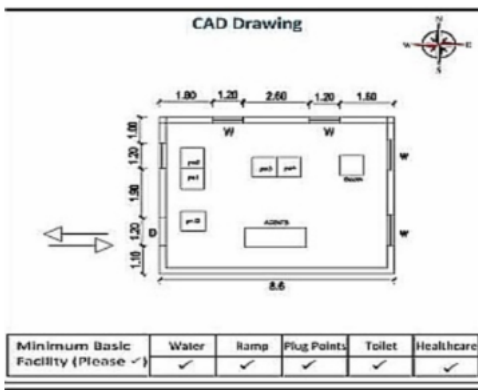

Google Map View

Polling Station Building Front View

Elevation

Polling Station Front View

Elevation

Cad View

Key MAP View

1 பெயர் : ராஜமாணிக்கம் தந்தை பெயர்: பாலன் வீட்டு எண் : 1 வயது : 49 பாலினம் : ஆண்	UXH1150515 Photo is available	2 பெயர் : கணேசன் தந்தை பெயர்: சுப்பிரமணியன் வீட்டு எண் : 1 வயது : 44 பாலினம் : ஆண்	UXH2447407 Photo is available	3 பெயர் : பாபி கணவர் பெயர்: ராஜமாணிக்கம் வீட்டு எண் : 1 வயது : 39 பாலினம் : பெண்	UXH1150481 Photo is available
4 பெயர் : மோஷிகா தந்தை பெயர்: மாரியப்பன் வீட்டு எண் : 1 வயது : 29 பாலினம் : பெண்	UXH0905232 Photo is available	5 பெயர் : அசோக் ராஜா தந்தை பெயர்: நாக்கப்பன் வீட்டு எண் : 1 வயது : 23 பாலினம் : ஆண்	UXH2443778 Photo is available	6 பெயர் : சுஜிலெட்சுமி தந்தை பெயர்: முருகன் வீட்டு எண் : 1 வயது : 22 பாலினம் : பெண்	UXH2443760 Photo is available
7 பெயர் : பாக்கியம் தந்தை பெயர்: சீனிவாசன் வீட்டு எண் : 2 வயது : 77 பாலினம் : பெண்	UXH1709534 Photo is available	8 பெயர் : ராஜம் கணவர் பெயர்: தங்கவேல் வீட்டு எண் : 2 வயது : 70 பாலினம் : பெண்	UXH0465005 Photo is available	9 பெயர் : தியாகராஜன் தந்தை பெயர்: தங்கவேல் வீட்டு எண் : 2 வயது : 57 பாலினம் : ஆண்	UXH0465229 Photo is available
10 பெயர் : கார்த்தி தந்தை பெயர்: முருகேசன் வீட்டு எண் : 2 வயது : 50 பாலினம் : ஆண்	UXH1709559 Photo is available	11 பெயர் : பாலவனிதா கணவர் பெயர்: தியாகராஜன் வீட்டு எண் : 2 வயது : 49 பாலினம் : பெண்	UXH0465070 Photo is available	12 பெயர் : அனுசுயா கணவர் பெயர்: சுவாமிநாதன் வீட்டு எண் : 2 வயது : 45 பாலினம் : பெண்	UXH0848812 Photo is available
13 பெயர் : பாலாஜி தந்தை பெயர்: தியாகராஜன் வீட்டு எண் : 2 வயது : 26 பாலினம் : ஆண்	UXH2624724 Photo is available	14 பெயர் : தி. விஜய் தந்தை பெயர்: தி. தியாகராஜன் வீட்டு எண் : 02 வயது : 24 பாலினம் : ஆண்	UXH2355196 Photo is available	15 பெயர் : அஸ்வதி தியாகராஜன் தந்தை பெயர்: தியாகராஜன் வீட்டு எண் : 2 வயது : 22 பாலினம் : பெண்	UXH2543767 Photo is available
16 பெயர் : சரோஜா கணவர் பெயர்: சுந்தரேசன் வீட்டு எண் : 2-3 வயது : 87 பாலினம் : பெண்	DDQ4653457 Photo is available	17 பெயர் : சாமிநாதன் தந்தை பெயர்: சுந்தரேசன் வீட்டு எண் : 2-3 வயது : 54 பாலினம் : ஆண்	DDQ4602934 Photo is available	18 பெயர் : செல்வமுத்துமரன் தந்தை பெயர்: சுந்தரேசன் வீட்டு எண் : 2-3 வயது : 50 பாலினம் : ஆண்	UXH1709575 Photo is available
19 பெயர் : மாரியப்பன் தந்தை பெயர்: கண்ணையன் வீட்டு எண் : 4 வயது : 59 பாலினம் : ஆண்	DDQ2961241 Photo is available	20 பெயர் : நளினி கணவர் பெயர்: மாரியப்பன் வீட்டு எண் : 4 வயது : 56 பாலினம் : பெண்	DDQ2961233 Photo is available	21 பெயர் : மோனிகா தந்தை பெயர்: மாரியப்பன் வீட்டு எண் : 4 வயது : 33 பாலினம் : பெண்	UXH0555011 Photo is available
22 பெயர் : பாலச்சந்திரன் தந்தை பெயர்: வேதையன் வீட்டு எண் : 5A வயது : 59 பாலினம் : ஆண்	UXH1709583 Photo is available	23 பெயர் : ஹேமலதா கணவர் பெயர்: பாலச்சந்திரன் வீட்டு எண் : 5A வயது : 55 பாலினம் : பெண்	UXH1709591 Photo is available	24 பெயர் : அருட்செல்வம் தந்தை பெயர்: சண்முகம் வீட்டு எண் : 6 வயது : 63 பாலினம் : ஆண்	UXH1709609 Photo is available
25 பெயர் : மஞ்சளா கணவர் பெயர்: அருள்செல்வம் வீட்டு எண் : 6 வயது : 53 பாலினம் : பெண்	UXH1709617 Photo is available	26 பெயர் : சீனிவாசன் தாயின் பெயர்: தவமணி வீட்டு எண் : 7A வயது : 43 பாலினம் : ஆண்	DDQ4718508 Photo is available	27 பெயர் : பொ.வெ. சந்தோஷ் தந்தை பெயர்: பொ. வெங்கடேசன் வீட்டு எண் : 7எ வயது : 24 பாலினம் : ஆண்	UXH2355832 Photo is available
28 பெயர் : செல்வம் கணவர் பெயர்: ரவி வீட்டு எண் : 8 வயது : 59 பாலினம் : பெண்	UXH0773226 Photo is available	29 பெயர் : மஞ்சளா கணவர் பெயர்: ராஜா வீட்டு எண் : 8 வயது : 43 பாலினம் : பெண்	UXH0464974 Photo is available	30 பெயர் : கணேஷ் தந்தை பெயர்: ரவி வீட்டு எண் : 8 வயது : 29 பாலினம் : ஆண்	UXH0905240 Photo is available