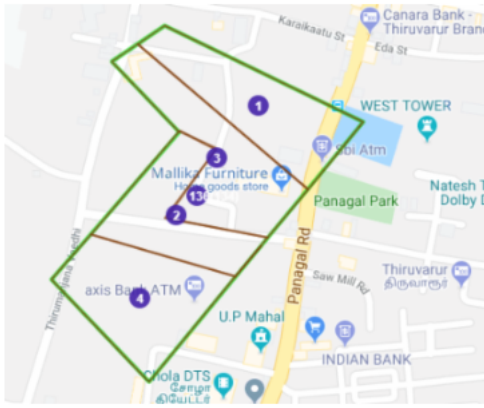

Nazri Naksha