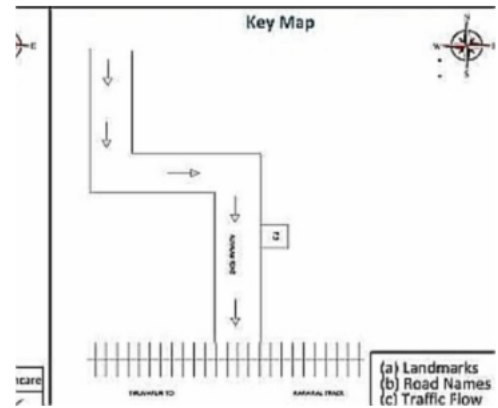

Google Map View

Polling Station Building Front View

Polling Station Front View

Cad View

Key MAP View

சட்டமன்றத் தொகுதியின் எண் மற்றும் பெயர் : 168-திருவாரூர் பிரிவு எண் மற்றும் பெயர் 1-திருவாரூர் (நகராட்சி), அலிவலம் ரோடு வார்டு 25