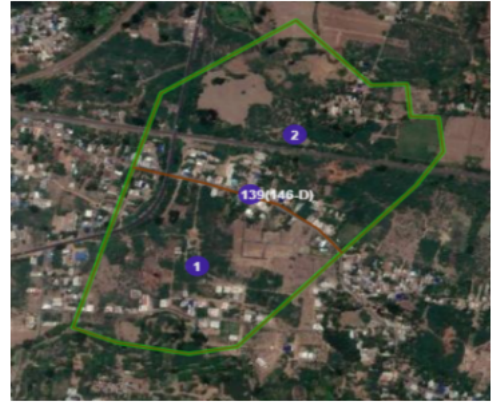

3. வாக்குச் சாவடியின் விவரங்கள்

<p>வாக்குச் சாவடியின் எண் மற்றும் பெயர் :</p> <p>151 - நகராட்சி நடு நிலை பள்ளி, அலிவலம் சாலை, விஜயபுரம் 610001, தெற்கு புதிய ஒட்டுக் கட்டிடம் மேற்கு பிரிவு வடக்கு பார்த்தது</p> <p>வாக்குச் சாவடியின் முகவரி :</p> <p>நகராட்சி நடுநிலைப்பள்ளி, அலிவலம் சாலை, விஜயபுரம் 610001, தெற்கு பக்க புதிய ஒட்டுக் கட்டிடம் மேற்கு பிரிவு வடக்கு பார்த்தது</p>	<p>வாக்குச் சாவடியின் வகைப்பாடு (ஆண்/பெண்/பொது)</p> <p>துணை வாக்குச் சாவடிகளின் எண்ணிக்கை :</p>	<p>பொது</p> <p style="font-size: 24px;">0</p>
---	---	--

Google Map View

Polling Station Building Front View

Polling Station Front View

Cad View

Key MAP View

சட்டமன்றத் தொகுதியின் எண் மற்றும் பெயர் : 168-திருவாரூர் பிரிவு எண் மற்றும் பெயர் 1-திருவாரூர் (நகராட்சி), அலிவலம் ரோடு வார்டு 25