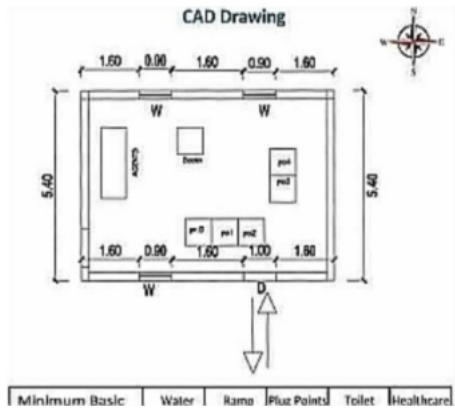

Google Map View

Polling Station Building Front View

Polling Station Front View

Cad View

Key MAP View

சட்டமன்றத் தொகுதியின் எண் மற்றும் பெயர் : 168-திருவாரூர் பிரிவு எண் மற்றும் பெயர் 1-திருவாரூர் (நகராட்சி), அலிவலம் ரோடு வார்டு 25