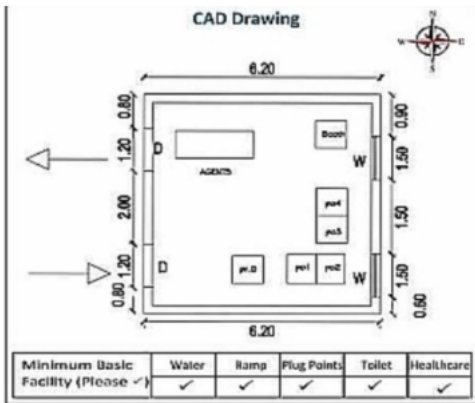

Google Map View

Polling Station Building Front View

Polling Station Front View

Cad View

Key MAP View

1 பெயர் : சக்கராணி தந்தை பெயர்: சின்னப்பிள்ளை வீட்டு எண் : 1 வயது : 66 பாலினம் : ஆண் Photo is available	UXH1727858	2 பெயர் : செளந்தராஜன் தந்தை பெயர்: தையான் வீட்டு எண் : 1 வயது : 66 பாலினம் : ஆண் Photo is available	DDQ2979912	# 3 பெயர் : வெள்ளையம்மாள் கணேசன் கணவர் பெயர்: கணேசன் வீட்டு எண் : 1 வயது : 65 பாலினம் : பெண் Photo is available	DDQ2980159
4 பெயர் : ராணி கணவர் பெயர்: சின்னப்பிள்ளை வீட்டு எண் : 1 வயது : 59 பாலினம் : பெண் Photo is available	UXH1727866	5 பெயர் : கவிதா தந்தை பெயர்: கணேசன் வீட்டு எண் : 1 வயது : 47 பாலினம் : பெண் Photo is available	DDQ2980142	6 பெயர் : ஜெயப்பிரகாஷ் தாயின் பெயர்: தையல்நாயகி வீட்டு எண் : 1 வயது : 38 பாலினம் : ஆண் Photo is available	UXH0776864
7 பெயர் : சூர்யா கணவர் பெயர்: அம்பேத்கார் வீட்டு எண் : 1 வயது : 31 பாலினம் : பெண் Photo is available	UXH1152073	8 பெயர் : ராஜேந்திரன் தந்தை பெயர்: காமாசுஷ்யாபிள்ளை வீட்டு எண் : 1-1 வயது : 74 பாலினம் : ஆண் Photo is available	UXH1249358	9 பெயர் : அம்பேத்கார் தந்தை பெயர்: செளந்தராஜன் வீட்டு எண் : 1A வயது : 34 பாலினம் : ஆண் Photo is available	UXH0467019
10 பெயர் : இந்திராணி கணவர் பெயர்: அஞ்சப்பன் வீட்டு எண் : 2 வயது : 64 பாலினம் : பெண் Photo is available	UXH1727882	11 பெயர் : இளங்கோவன் தந்தை பெயர்: சின்னப்பிள்ளை வீட்டு எண் : 2 வயது : 52 பாலினம் : ஆண் Photo is available	DDQ4607974	12 பெயர் : செந்தில் தந்தை பெயர்: அஞ்சப்பன் வீட்டு எண் : 2 வயது : 46 பாலினம் : ஆண் Photo is available	DDQ2978963
13 பெயர் : ராதிகா கணவர் பெயர்: இளங்கோவன் வீட்டு எண் : 2 வயது : 43 பாலினம் : பெண் Photo is available	DDQ2978005	14 பெயர் : புனிதா கணவர் பெயர்: செந்தில் வீட்டு எண் : 2 வயது : 41 பாலினம் : பெண் Photo is available	DDQ2977015	15 பெயர் : பாரதி தந்தை பெயர்: இளங்கோவன் வீட்டு எண் : 2 வயது : 29 பாலினம் : பெண் Photo is available	UXH1152081
16 பெயர் : ஐஸ்வர்யா தந்தை பெயர்: இளங்கோவன் வீட்டு எண் : 2 வயது : 24 பாலினம் : பெண் Photo is available	UXH2359826	17 பெயர் : கலியபெருமாள் தந்தை பெயர்: வெங்கடாசலம் வீட்டு எண் : 3 வயது : 49 பாலினம் : ஆண் Photo is available	UXH1727890	18 பெயர் : சங்கர் தந்தை பெயர்: தியாகராஜன் வீட்டு எண் : 3 வயது : 49 பாலினம் : ஆண் Photo is available	UXH1727908
19 பெயர் : மாலா கணவர் பெயர்: சங்கர் வீட்டு எண் : 3 வயது : 47 பாலினம் : பெண் Photo is available	DDQ2977072	20 பெயர் : ராஜகோபால் தந்தை பெயர்: தியாகராஜன் வீட்டு எண் : 3 வயது : 47 பாலினம் : ஆண் Photo is available	DDQ2979680	21 பெயர் : விஜயராணி கணவர் பெயர்: கலியபெருமாள் வீட்டு எண் : 3 வயது : 44 பாலினம் : பெண் Photo is available	DDQ2976785
22 பெயர் : வினோத் தந்தை பெயர்: கலியபெருமாள் வீட்டு எண் : 3 வயது : 34 பாலினம் : ஆண் Photo is available	UXH0466938	23 பெயர் : விக்னேஷ் தந்தை பெயர்: கலியபெருமாள் வீட்டு எண் : 3 வயது : 32 பாலினம் : ஆண் Photo is available	UXH0558197	24 பெயர் : வினோதா தந்தை பெயர்: கலிய பெருமாள் வீட்டு எண் : 3 வயது : 29 பாலினம் : பெண் Photo is available	UXH0907022
25 பெயர் : மணிகண்டன் தந்தை பெயர்: சங்கர் வீட்டு எண் : 4 வயது : 26 பாலினம் : பெண் Photo is available	UXH2360212	26 பெயர் : பிச்சம்மாள் கணவர் பெயர்: ராஜீ வீட்டு எண் : 5 வயது : 64 பாலினம் : பெண் Photo is available	DDQ4083150	27 பெயர் : தெஷ்ணாமூர்த்தி தந்தை பெயர்: ராஜீ வீட்டு எண் : 5 வயது : 46 பாலினம் : ஆண் Photo is available	DDQ2980084
28 பெயர் : சரிதா தந்தை பெயர்: தெஷ்ணாமூர்த்தி வீட்டு எண் : 5 வயது : 42 பாலினம் : பெண் Photo is available	DDQ2976769	29 பெயர் : விஜய் தந்தை பெயர்: முருகேசன் வீட்டு எண் : 5 வயது : 30 பாலினம் : ஆண் Photo is available	UXH077227	30 பெயர் : விஜயலெட்சுமி தந்தை பெயர்: முருகேசன் வீட்டு எண் : 5 வயது : 29 பாலினம் : பெண் Photo is available	UXH0907030