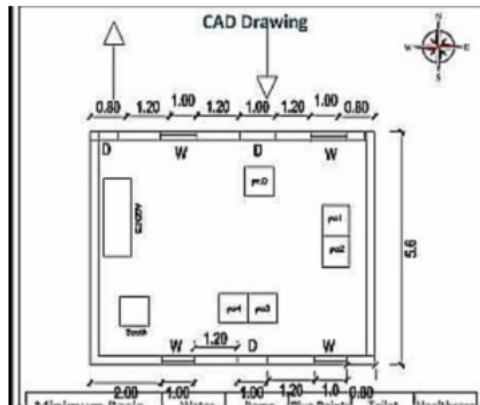

Google Map View

Polling Station Building Front View

Polling Station Front View

Cad View

Key MAP View

1 பெயர் : முகம்மது ஹனிபர் தந்தை பெயர்: முகம்மதுகவுஸ் வீட்டு எண் : 1 வயது : 45 பாலினம் : ஆண்	UXH0466649 Photo is available	2 பெயர் : பிரகலா கணவர் பெயர்: செந்தில்குமார் வீட்டு எண் : 1 வயது : 41 பாலினம் : பெண்	UXH1027168 Photo is available	3 பெயர் : அழகுமீனா கணவர் பெயர்: சிவக்குமார் வீட்டு எண் : 1 வயது : 39 பாலினம் : பெண்	UXH0419101 Photo is available
4 பெயர் : சஞ்சை தந்தை பெயர்: செந்தில்குமார் வீட்டு எண் : 1 வயது : 23 பாலினம் : ஆண்	UXH2390706 Photo is available	5 பெயர் : அழகிரி தந்தை பெயர்: சாமிநாதன் வீட்டு எண் : 1-1 வயது : 56 பாலினம் : ஆண்	UXH0175661 Photo is available	6 பெயர் : லோகநாயகி கணவர் பெயர்: அழகரி வீட்டு எண் : 1-1 வயது : 54 பாலினம் : பெண்	UXH0175653 Photo is available
7 பெயர் : சித்ரா கணவர் பெயர்: சண்முகம் வீட்டு எண் : 1-1 வயது : 46 பாலினம் : பெண்	UXH0175638 Photo is available	8 பெயர் : கீதா கணவர் பெயர்: கண்ணன் வீட்டு எண் : 1-1 வயது : 46 பாலினம் : பெண்	UXH0175422 Photo is available	9 பெயர் : சங்கர் தந்தை பெயர்: தியாகராஜன் வீட்டு எண் : 1-1 வயது : 46 பாலினம் : ஆண்	UXH0175349 Photo is available
10 பெயர் : வேம்பு கணவர் பெயர்: சங்கர் வீட்டு எண் : 1-1 வயது : 43 பாலினம் : பெண்	UXH0175356 Photo is available	11 பெயர் : வெங்கடேஷ் தந்தை பெயர்: ஜெயராமன் வீட்டு எண் : 1-1 வயது : 36 பாலினம் : ஆண்	UXH0175448 Photo is available	12 பெயர் : ருக்மாங்கன் தந்தை பெயர்: முருகையன் வீட்டு எண் : 1-52 வயது : 65 பாலினம் : ஆண்	UXH0419168 Photo is available
13 பெயர் : ரேவதி கணவர் பெயர்: ருக்மாங்கன் வீட்டு எண் : 1-52 வயது : 55 பாலினம் : பெண்	UXH0419374 Photo is available	14 பெயர் : வெங்கடேசன் தந்தை பெயர்: செல்வராஜ் வீட்டு எண் : 1A வயது : 38 பாலினம் : ஆண்	UXH0467720 Photo is available	15 பெயர் : ம அகல்யா தந்தை பெயர்: ஜீ மதி வீட்டு எண் : 1/ஏ வயது : 23 பாலினம் : பெண்	UXH2410355 Photo is available
16 பெயர் : சந்தோஷ் ராமச்சந்திரன் தந்தை பெயர்: ராமச்சந்திரன் வீட்டு எண் : 1 ஏ வயது : 22 பாலினம் : ஆண்	UXH2672509 Photo is available	17 பெயர் : கார்த்திகா தந்தை பெயர்: ராமச்சந்திரன் வீட்டு எண் : 1-A வயது : 33 பாலினம் : பெண்	UXH1277409 Photo is available	18 பெயர் : பாக்கியலெட்சுமி கணவர் பெயர்: செந்தில் வீட்டு எண் : 1B வயது : 42 பாலினம் : பெண்	UXH0175117 Photo is available
19 பெயர் : ராம கோபாலன் தந்தை பெயர்: ரவி வீட்டு எண் : 1பீ வயது : 25 பாலினம் : ஆண்	UXH1358282 Photo is available	20 பெயர் : பாத்திமாமேரி கணவர் பெயர்: ஜோசப் வீட்டு எண் : 3 வயது : 63 பாலினம் : பெண்	UXH1754423 Photo is available	21 பெயர் : டேவிடஅந்தோணிராஜ் தந்தை பெயர்: பாஸ்டியன்ஜோசப் வீட்டு எண் : 3 வயது : 38 பாலினம் : ஆண்	DDQ4613014 Photo is available
22 பெயர் : சாரு பாலா தந்தை பெயர்: முருகானந்தம் வீட்டு எண் : 3 வயது : 23 பாலினம் : பெண்	UXH2391621 Photo is available	23 பெயர் : சாரு பிரபா தந்தை பெயர்: முருகானந்தம் வீட்டு எண் : 3 வயது : 23 பாலினம் : பெண்	UXH2391597 Photo is available	24 பெயர் : வெங்கடேஷ் தந்தை பெயர்: ராமன் வீட்டு எண் : 3 வயது : 22 பாலினம் : ஆண்	UXH2633576 Photo is available
25 பெயர் : இளமாறன் தந்தை பெயர்: ரவிசந்திரன் வீட்டு எண் : 3-28H-73 வயது : 29 பாலினம் : ஆண்	UXH0907790 Photo is available	26 பெயர் : நாகராஜன் தந்தை பெயர்: ஜெயராமன் வீட்டு எண் : 5 வயது : 33 பாலினம் : ஆண்	UXH2445179 Photo is available	27 பெயர் : நஸ்ரின் தந்தை பெயர்: அன்சாரி வீட்டு எண் : 5 வயது : 31 பாலினம் : பெண்	UXH1203652 Photo is available
28 பெயர் : சுகன்யா கணவர் பெயர்: வெங்கடேஷ் வீட்டு எண் : 5 வயது : 29 பாலினம் : பெண்	UXH2445161 Photo is available	29 பெயர் : பாஸ்கரன் தந்தை பெயர்: திருநாவுகரசு வீட்டு எண் : 5/174/எல் வயது : 50 பாலினம் : ஆண்	UXH1351840 Photo is available	30 பெயர் : ஆனந்தி தந்தை பெயர்: பாஸ்கரன் வீட்டு எண் : 5/174/எல் வயது : 37 பாலினம் : பெண்	UXH1351857 Photo is available