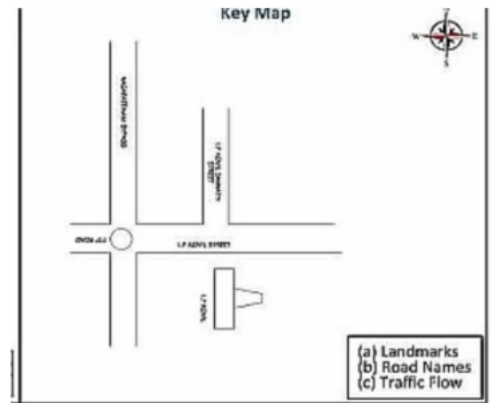

Key MAP View