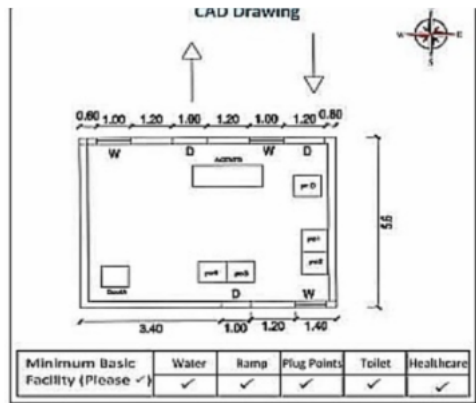

Google Map View

Polling Station Building Front View

Polling Station Front View

Cad View

Key MAP View

1 பெயர் : கணேசன் தந்தை பெயர் : தெட்சிணாசரமூர்த்தி வீட்டு எண் : 1 வயது : 27 பாலினம் : ஆண் Photo is available	UXH1203405	2 பெயர் : கலைராணி கணவர் பெயர் : அண்ணாமலை வீட்டு எண் : 1/184பி வயது : 54 பாலினம் : பெண் Photo is available	DDQ2994416	3 பெயர் : சாந்தி கணவர் பெயர் : சந்தானம் வீட்டு எண் : 1/ஏ வயது : 61 பாலினம் : பெண் Photo is available	DDQ2991107
4 பெயர் : கார்த்திக் தந்தை பெயர் : ஜெய்சங்கர் வீட்டு எண் : 1A/14E வயது : 26 பாலினம் : ஆண் Photo is available	UXH1389527	5 பெயர் : இந்துமதி ம கணவர் பெயர் : ஸ்ரீசபரி வீட்டு எண் : 2-27C-9 வயது : 28 பாலினம் : பெண் Photo is available	UXH1027432	6 பெயர் : செல்வகுமார் தந்தை பெயர் : பர்ப்பாயி வீட்டு எண் : 2/168-டி வயது : 49 பாலினம் : ஆண் Photo is available	UXH0851717
7 பெயர் : விஜயகுமாரி கணவர் பெயர் : செல்வகுமார் வீட்டு எண் : 2/168-டி வயது : 44 பாலினம் : பெண் Photo is available	UXH0851873	8 பெயர் : யவஸ்ரீ தந்தை பெயர் : வீரையன் வீட்டு எண் : 2-பி வயது : 26 பாலினம் : பெண் Photo is available	UXH1254259	9 பெயர் : பிரீத்தி தந்தை பெயர் : மணிகண்டன் வீட்டு எண் : 3.128 வயது : 27 பாலினம் : பெண் Photo is available	UXH2467397
10 பெயர் : பவித்ரன் ச தந்தை பெயர் : சுரேஷ்குமார் வீட்டு எண் : 4 வயது : 28 பாலினம் : ஆண் Photo is available	UXH1027457	11 பெயர் : மாரியம்மாள் கணவர் பெயர் : தங்கராசு வீட்டு எண் : 10 வயது : 73 பாலினம் : பெண் Photo is available	DDQ2991362	12 பெயர் : அசோக்குமார் தந்தை பெயர் : தங்கராசு வீட்டு எண் : 10 வயது : 48 பாலினம் : ஆண் Photo is available	DDQ1542489
13 பெயர் : கருணாநிதி தந்தை பெயர் : தங்கராசு வீட்டு எண் : 10 வயது : 43 பாலினம் : ஆண் Photo is available	DDQ1543065	14 பெயர் : சக்திவேல் தந்தை பெயர் : தங்கராசு வீட்டு எண் : 10 வயது : 40 பாலினம் : ஆண் Photo is available	UXH0311357	15 பெயர் : பிருந்தா க கணவர் பெயர் : கருணாநிதி வீட்டு எண் : 10 வயது : 37 பாலினம் : பெண் Photo is available	UXH1027341
16 பெயர் : ரம்யா தந்தை பெயர் : சக்திவேல் வீட்டு எண் : 10 வயது : 36 பாலினம் : பெண் Photo is available	UXH1304641	17 பெயர் : கிருஷ்ணகுமார் தந்தை பெயர் : தங்கராசு வீட்டு எண் : 10A வயது : 50 பாலினம் : ஆண் Photo is available	DDQ1543511	18 பெயர் : அருமைசெல்வி அ கணவர் பெயர் : அசோக் குமார் வீட்டு எண் : 10A வயது : 44 பாலினம் : பெண் Photo is available	UXH1027473
19 பெயர் : செந்தமிழ்செல்வி கணவர் பெயர் : கிருஷ்ணகுமார் வீட்டு எண் : 10A வயது : 33 பாலினம் : பெண் Photo is available	UXH0908194	20 பெயர் : சுந்தரமூர்த்தி தந்தை பெயர் : சாமிநாதன் வீட்டு எண் : 11a வயது : 78 பாலினம் : ஆண் Photo is available	UXH0175877	# 21 பெயர் : சூபியா பாணு கணவர் பெயர் : குதுபுதீன் வீட்டு எண் : 12/பி வயது : 35 பாலினம் : பெண் Photo is available	UXH2393353
22 பெயர் : பாக்யலெட்சுமி கணவர் பெயர் : ரமேஷ் வீட்டு எண் : 12G வயது : 48 பாலினம் : பெண் Photo is available	UXH1288562	23 பெயர் : ராமதாஸ் தந்தை பெயர் : குப்புசாமி வீட்டு எண் : 13A வயது : 68 பாலினம் : ஆண் Photo is available	UXH0561951	24 பெயர் : புவனேஸ்வரி தந்தை பெயர் : செந்தில்குமார் வீட்டு எண் : 16 வயது : 23 பாலினம் : பெண் Photo is available	UXH2390078
25 பெயர் : கலியபெருமாள் தந்தை பெயர் : சிங்காரம் வீட்டு எண் : 19H வயது : 78 பாலினம் : ஆண் Photo is available	UXH1777820	26 பெயர் : மல்லிகா கணவர் பெயர் : கலியபெருமாள் வீட்டு எண் : 19H வயது : 68 பாலினம் : பெண் Photo is available	UXH1777838	27 பெயர் : தனலெட்சுமி கணவர் பெயர் : பாலசுப்ரமணியன் வீட்டு எண் : 19H வயது : 46 பாலினம் : பெண் Photo is available	DDQ1543263
28 பெயர் : செல்வராஜ் தந்தை பெயர் : ஆறுமுகம் வீட்டு எண் : 19N வயது : 71 பாலினம் : ஆண் Photo is available	UXH1777846	29 பெயர் : ராமசந்திரன் தந்தை பெயர் : நாகராஜன் வீட்டு எண் : 24 வயது : 27 பாலினம் : ஆண் Photo is available	UXH1239847	30 பெயர் : சீதளாதேவி கணவர் பெயர் : மாலிக் வீட்டு எண் : 25C வயது : 46 பாலினம் : பெண் Photo is available	UXH0562082