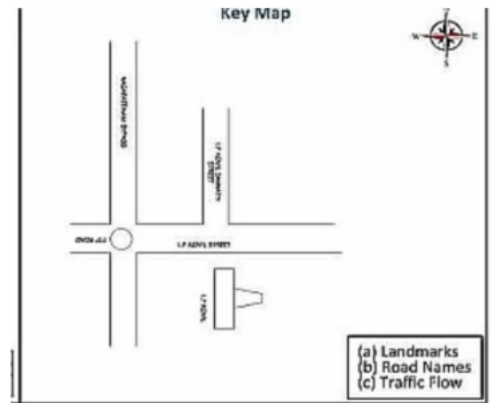

Google Map View

Polling Station Building Front View

Polling Station Front View

Cad View

Key MAP View

சட்டமன்றத் தொகுதியின் எண் மற்றும் பெயர் : 168-திருவாரூர்  
பிரிவு எண் மற்றும் பெயர் 1-திருவாரூர் (நகராட்சி), நரசிங்கம் பேட்டை வார்டு 26