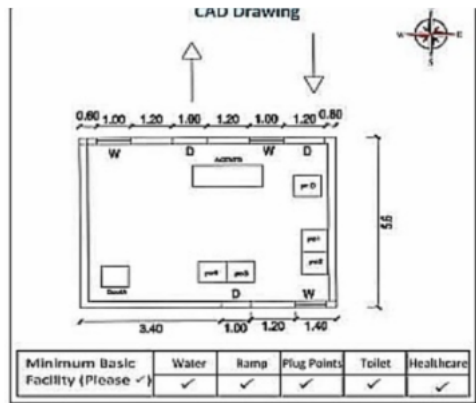

Google Map View

Polling Station Building Front View

Polling Station Front View

Cad View

Key MAP View

சட்டமன்றத் தொகுதியின் எண் மற்றும் பெயர் : 168-திருவாரூர்  
பிரிவு எண் மற்றும் பெயர் 1-திருவாரூர் (நகராட்சி), நரசிங்கம் பேட்டை வார்டு 26