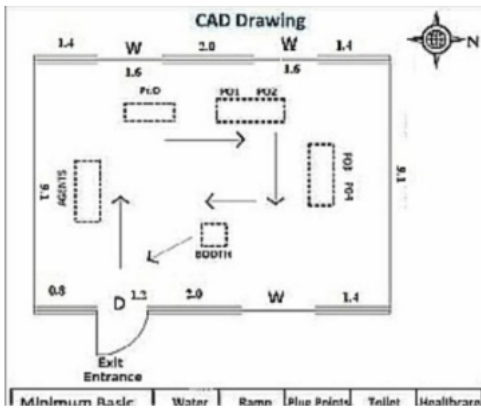

வாக்காளர் பதிவு அலுவலரின்
கையொப்பம்

Nazri Naksha

Google Map View

Polling Station Building Front View

Polling Station Front View

Cad View

Key MAP View

சட்டமன்றத் தொகுதியின் எண் மற்றும் பெயர் : 168-திருவாரூர் பிரிவு எண் மற்றும் பெயர் 1-திருவாரூர் (நகராட்சி), நாகைரோடு கிடாரங்கொண்டான் வார்டு23