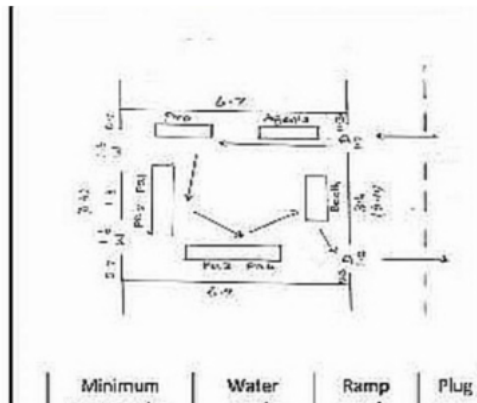

வாக்காளர் பதிவு அலுவலரின்
கையொப்பம்

Nazri Naksha

Google Map View

Polling Station Building Front View

Polling Station Front View

Cad View

Key MAP View

| | | | | | |
|---|------------|--|------------|--|------------|
| 1 பெயர் : உமா மகேஷ்வரி கணவர் பெயர் : சாமிநாதன் வீட்டு எண் : 1 வயது : 44 பாலினம் : பெண் Photo is available | UXH0852806 | 2 பெயர் : செந்திலராஜா தந்தை பெயர் : ராமசந்திரன் வீட்டு எண் : 1எப்-4 வயது : 45 பாலினம் : பெண் Photo is available | UXH1322023 | 3 பெயர் : தெரலாராணி தந்தை பெயர் : மேத்யூ வீட்டு எண் : 1/ஐ வயது : 59 பாலினம் : பெண் Photo is available | UXH0565945 |
| 4 பெயர் : டோமி லூயிஸ் தந்தை பெயர் : அகஸ்டின் லூயிஸ் வீட்டு எண் : 1/ஐ வயது : 24 பாலினம் : ஆண் Photo is available | UXH2324721 | 5 பெயர் : கீ.ரா.அருண் தந்தை பெயர் : ராஜா வீட்டு எண் : 1-பீ7 வயது : 26 பாலினம் : ஆண் Photo is available | UXH1374073 | 6 பெயர் : பாலாம்பிகை கணவர் பெயர் : பாலசுப்ரமணியன் வீட்டு எண் : 1/வீ2 வயது : 57 பாலினம் : பெண் Photo is available | UXH1374123 |
| 7 பெயர் : லோகேஷ் தந்தை பெயர் : ஜீவானந்தம் வீட்டு எண் : 1-வீ2 வயது : 24 பாலினம் : ஆண் Photo is available | UXH2282226 | 8 பெயர் : பாலசுப்ரமணியன் க தந்தை பெயர் : கணேசன் வீட்டு எண் : 1/வீ2ஏ வயது : 59 பாலினம் : ஆண் Photo is available | UXH1374149 | 9 பெயர் : இளங்கோவன் தந்தை பெயர் : ரெத்தினசாமி வீட்டு எண் : 2/149 வயது : 46 பாலினம் : ஆண் Photo is available | UXH2181626 |
| 10 பெயர் : அசோக்குமார் தந்தை பெயர் : நாகப்பன் வீட்டு எண் : 2/174/17 வயது : 45 பாலினம் : ஆண் Photo is available | UXH0715615 | 11 பெயர் : கலைவாணி கணவர் பெயர் : அசோக்குமார் வீட்டு எண் : 2/174/17 வயது : 37 பாலினம் : பெண் Photo is available | UXH0715607 | 12 பெயர் : சதீஸ் குமார் தந்தை பெயர் : முத்துசாமி வீட்டு எண் : 3/356/16சி வயது : 45 பாலினம் : ஆண் Photo is available | UXH0445353 |
| 13 பெயர் : தியா கணவர் பெயர் : சதீஸ்குமார் வீட்டு எண் : 3/356/16 சி வயது : 38 பாலினம் : பெண் Photo is available | UXH0445361 | 14 பெயர் : சாந்தி கணவர் பெயர் : ராஜேந்திரன் வீட்டு எண் : 5 வயது : 55 பாலினம் : பெண் Photo is available | UXH2384584 | 15 பெயர் : ஆகாஷ் தந்தை பெயர் : ராஜேந்திரன் வீட்டு எண் : 5 வயது : 25 பாலினம் : ஆண் Photo is available | UXH2384568 |
| 16 பெயர் : சாந்தி கணவர் பெயர் : இராகிருஷ்ணன் வீட்டு எண் : 7 வயது : 73 பாலினம் : பெண் Photo is available | UXH0129296 | 17 பெயர் : கண்ணன் தந்தை பெயர் : இராதாகிருஷ்ணன் வீட்டு எண் : 7 வயது : 54 பாலினம் : ஆண் Photo is available | UXH0129262 | 18 பெயர் : கோபிநாதன் தந்தை பெயர் : இராதாகிருஷ்ணன் வீட்டு எண் : 7 வயது : 49 பாலினம் : ஆண் Photo is available | UXH0129254 |
| 19 பெயர் : ஜெயலெட்சுமி கணவர் பெயர் : கண்ணன் வீட்டு எண் : 7 வயது : 44 பாலினம் : பெண் Photo is available | UXH0129288 | 20 பெயர் : கலையரசி கணவர் பெயர் : குமார் கிருபாகரதாஸ் வீட்டு எண் : 9 வயது : 65 பாலினம் : பெண் Photo is available | UXH0375477 | 21 பெயர் : ரூபி யாழினி தந்தை பெயர் : குமார் கிருபாகரதாஸ் வீட்டு எண் : 9 வயது : 39 பாலினம் : பெண் Photo is available | UXH0375790 |
| 22 பெயர் : ரெக்ஸ்சீகன் சுந்தர் தந்தை பெயர் : குமார் கிருபாகரதாஸ் வீட்டு எண் : 9 வயது : 35 பாலினம் : ஆண் Photo is available | UXH0375535 | 23 பெயர் : வேதவள்ளி கணவர் பெயர் : ராஜகுமார் வீட்டு எண் : 11-3 வயது : 67 பாலினம் : பெண் Photo is available | UXH1803048 | 24 பெயர் : மதுமிதா தந்தை பெயர் : கார்த்திகேயன் வீட்டு எண் : 15 வயது : 26 பாலினம் : பெண் Photo is available | UXH2324424 |
| 25 பெயர் : சசிதேவி கணவர் பெயர் : ராஜகுமார் வீட்டு எண் : 15-1 வயது : 43 பாலினம் : பெண் Photo is available | UXH0416719 | 26 பெயர் : மணிகண்டன் தந்தை பெயர் : பக்கிரிசாமி வீட்டு எண் : 23 வயது : 39 பாலினம் : ஆண் Photo is available | UXH1322064 | S 27 பெயர் : குமார் தந்தை பெயர் : நாகலிங்கம் வீட்டு எண் : 42 வயது : 60 பாலினம் : ஆண் DELETED Photo is available | FGS1798081 |
| S 28 பெயர் : சந்திரவேகா கணவர் பெயர் : குமார் வீட்டு எண் : 42 வயது : 58 பாலினம் : பெண் DELETED Photo is available | FGS3148855 | 29 பெயர் : ரவிந்திரன் தந்தை பெயர் : சின்னப்பா வீட்டு எண் : 43 வயது : 68 பாலினம் : ஆண் Photo is available | UXH0852970 | 30 பெயர் : உதயகலா கணவர் பெயர் : ரவிந்திரன் வீட்டு எண் : 43 வயது : 55 பாலினம் : பெண் Photo is available | UXH0852913 |