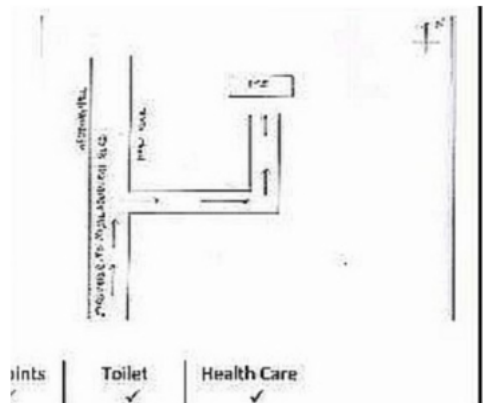

Google Map View

Polling Station Building Front View

Polling Station Front View

Cad View

Key MAP View

சட்டமன்றத் தொகுதியின் எண் மற்றும் பெயர் : 168-திருவாரூர் பிரிவு எண் மற்றும் பெயர் 1-கீழ்க்காவதுகுடி (வ.கி) மற்றும் (ஊ), டோல்கேட் தெரு வார்டு 1