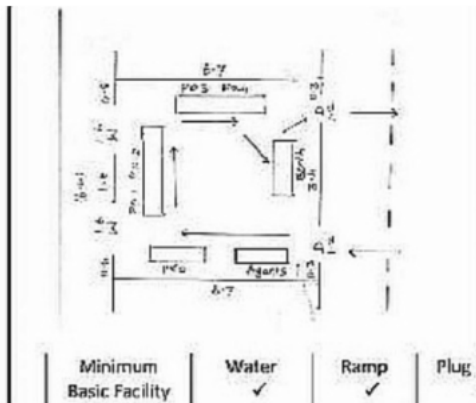

Google Map View

Polling Station Building Front View

Polling Station Front View

Cad View

Key MAP View

சட்டமன்றத் தொகுதியின் எண் மற்றும் பெயர் : 168-திருவாரூர் பிரிவு எண் மற்றும் பெயர் 1-கீழ்க்காவதுகுடி (வ.கி) மற்றும் (ஊ), டோல்கேட் தெரு வார்டு 1