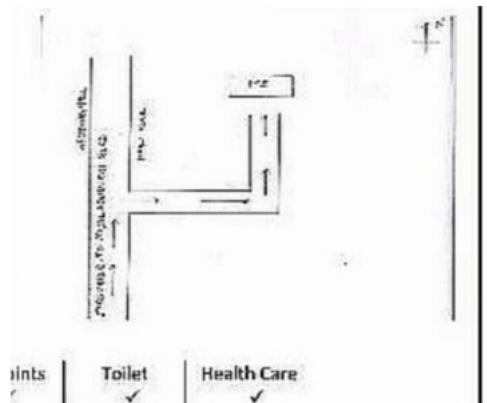

Google Map View

Polling Station Building Front View

Polling Station Front View

Cad View

Key MAP View

சட்டமன்றத் தொகுதியின் எண் மற்றும் பெயர் : 168-திருவாரூர் பிரிவு எண் மற்றும் பெயர் 1-கீழ்க்காவதுகுடி (வ.கி) மற்றும் (ஊ), இ.பி. காலனி வார்டு 1