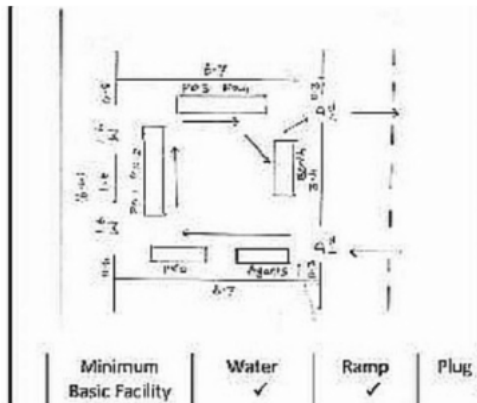

Google Map View

Polling Station Building Front View

Polling Station Front View

Cad View

Key MAP View

சட்டமன்றத் தொகுதியின் எண் மற்றும் பெயர் : 168-திருவாரூர் பிரிவு எண் மற்றும் பெயர் 1-கீழ்க்காவதுகுடி (வ.கி) மற்றும் (ஊ), இ.பி. காலனி வார்டு 1