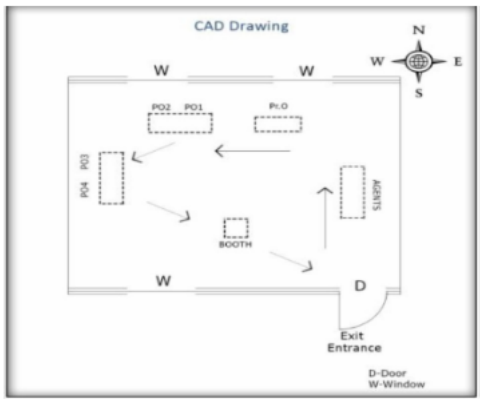

Google Map View

Polling Station Building Front View

Polling Station Front View

Cad View

Key MAP View

1 பெயர் : அம்பேத்கார் தந்தை பெயர்: கலியமூர்த்தி வீட்டு எண் : 2 வயது : 32 பாலினம் : ஆண்	UXH0882738 Photo is available	2 பெயர் : செல்வம் சே தந்தை பெயர்: சேகர் வீட்டு எண் : 2/10 வயது : 24 பாலினம் : ஆண்	UXH2649648 Photo is available	3 பெயர் : வசந்தா கணவர் பெயர்: கலியமூர்த்தி வீட்டு எண் : 2-127 வயது : 54 பாலினம் : பெண்	UXH0481986 Photo is available
4 பெயர் : கோகிலன் தந்தை பெயர்: சுரேஷ் வீட்டு எண் : 2/245/1 வயது : 20 பாலினம் : ஆண்	UXH2665784 Photo is available	5 பெயர் : ஜெயலெட்சுமி கணவர் பெயர்: சந்தானம் வீட்டு எண் : 2/249 வயது : 29 பாலினம் : பெண்	UXH2172534 Photo is available	6 பெயர் : பிரபாகரன் தந்தை பெயர்: வீரையன் வீட்டு எண் : 2/250-1 வயது : 25 பாலினம் : ஆண்	UXH1270123 Photo is available
7 பெயர் : சிலம்பரசன் தந்தை பெயர்: சுப்பிரமணியன் வீட்டு எண் : 2-254 வயது : 33 பாலினம் : ஆண்	UXH0481960 Photo is available	8 பெயர் : இளையரசி தந்தை பெயர்: சுப்பிரமணியன் வீட்டு எண் : 2/254 வயது : 26 பாலினம் : பெண்	UXH2274686 Photo is available	9 பெயர் : இளையரசன் தந்தை பெயர்: சுப்பிரமணியன் வீட்டு எண் : 2/254 வயது : 26 பாலினம் : ஆண்	UXH2423457 Photo is available
10 பெயர் : திவ்யபாரதி தந்தை பெயர்: செல்வம் வீட்டு எண் : 2-259A வயது : 29 பாலினம் : பெண்	UXH0882795 Photo is available	11 பெயர் : ரஞ்சித்குமார் தந்தை பெயர்: ரவிக்குமார் வீட்டு எண் : 2/263 வயது : 26 பாலினம் : ஆண்	UXH2272821 Photo is available	12 பெயர் : ரம்யா தந்தை பெயர்: சோமசுந்தரம் வீட்டு எண் : 2/266 வயது : 36 பாலினம் : பெண்	UXH2181311 Photo is available
13 பெயர் : கலைமணி தந்தை பெயர்: ராஜேந்திரன் வீட்டு எண் : 2-270 வயது : 32 பாலினம் : ஆண்	UXH0498139 Photo is available	14 பெயர் : இந்துமதி கணவர் பெயர்: ஆரோக்கியதாஸ் வீட்டு எண் : 2/281 வயது : 30 பாலினம் : பெண்	UXH2527869 Photo is available	15 பெயர் : சந்துரு தந்தை பெயர்: சங்கர் வீட்டு எண் : 2/282 வயது : 25 பாலினம் : ஆண்	UXH2423424 Photo is available
16 பெயர் : தமிழரசன் தந்தை பெயர்: மாதவன் வீட்டு எண் : 2-284-1 வயது : 20 பாலினம் : ஆண்	UXH2587632 Photo is available	17 பெயர் : அருள் தந்தை பெயர்: நடராஜன் வீட்டு எண் : 2/291 வயது : 27 பாலினம் : ஆண்	UXH2172518 Photo is available	18 பெயர் : நந்தினி தந்தை பெயர்: நடராஜன் வீட்டு எண் : 2/291 வயது : 25 பாலினம் : பெண்	UXH2175867 Photo is available
19 பெயர் : வினோத் தந்தை பெயர்: கோவிந்தசாமி வீட்டு எண் : 2-292 வயது : 34 பாலினம் : ஆண்	UXH0251900 Photo is available	20 பெயர் : பிரினியா தந்தை பெயர்: காசிநாதன் வீட்டு எண் : 2-300 வயது : 29 பாலினம் : பெண்	UXH0882829 Photo is available	21 பெயர் : வேம்பு தந்தை பெயர்: காசிநாதன் வீட்டு எண் : 2/300 வயது : 26 பாலினம் : பெண்	UXH1270149 Photo is available
22 பெயர் : தெட்சினாமூர்த்தி தந்தை பெயர்: காசிநாதன் வீட்டு எண் : 2/300 வயது : 24 பாலினம் : ஆண்	UXH2172369 Photo is available	23 பெயர் : சந்தோஷ குமார் தந்தை பெயர்: பாஸ்கர் வீட்டு எண் : 2/300-1 வயது : 25 பாலினம் : ஆண்	UXH1270131 Photo is available	24 பெயர் : சந்துரு பாஸ்கர் தந்தை பெயர்: பாஸ்கர் வீட்டு எண் : 2-300-1 வயது : 23 பாலினம் : ஆண்	UXH2567790 Photo is available
25 பெயர் : வள்ளி கணவர் பெயர்: மோகன்தாஸ் வீட்டு எண் : 2-306 வயது : 61 பாலினம் : பெண்	UXH2591865 Photo is available	26 பெயர் : ரமேஷ்குமார் தந்தை பெயர்: மணி வீட்டு எண் : 2-316 வயது : 28 பாலினம் : ஆண்	UXH1270040 Photo is available	27 பெயர் : ரம்யா தந்தை பெயர்: மணி வீட்டு எண் : 2-316 வயது : 25 பாலினம் : பெண்	UXH1270008 Photo is available
28 பெயர் : மணிஷங்கர் தந்தை பெயர்: காசிநாதன் வீட்டு எண் : 2/319 வயது : 25 பாலினம் : ஆண்	UXH1270115 Photo is available	29 பெயர் : மணிவண்ணன் தந்தை பெயர்: சுப்பிரமணியன் வீட்டு எண் : 2-320 வயது : 27 பாலினம் : ஆண்	UXH1127646 Photo is available	30 பெயர் : இலக்கியா கணவர் பெயர்: சிலம்பரசன் வீட்டு எண் : 2/321 வயது : 35 பாலினம் : பெண்	UXH2181394 Photo is available