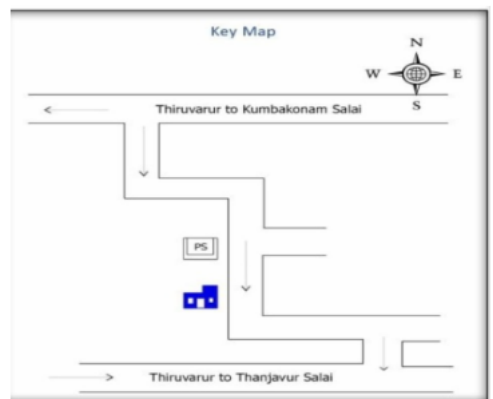

Google Map View

Polling Station Building Front View

Polling Station Front View

Cad View

Key MAP View

1 பெயர் : அம்பேத்கார் தந்தை பெயர்: கலியமூர்த்தி வீட்டு எண் : 2 வயது : 32 பாலினம் : ஆண்	UXH0882738 Photo is available	2 பெயர் : செல்வம் சே தந்தை பெயர்: சேகர் வீட்டு எண் : 2/10 வயது : 24 பாலினம் : ஆண்	UXH2649648 Photo is available	3 பெயர் : வசந்தா கணவர் பெயர்: கலியமூர்த்தி வீட்டு எண் : 2-127 வயது : 54 பாலினம் : பெண்	UXH0481986 Photo is available
4 பெயர் : கோகிலன் தந்தை பெயர்: சுரேஷ் வீட்டு எண் : 2/245/1 வயது : 20 பாலினம் : ஆண்	UXH2665784 Photo is available	5 பெயர் : ஜெயலெட்சுமி கணவர் பெயர்: சந்தானம் வீட்டு எண் : 2/249 வயது : 29 பாலினம் : பெண்	UXH2172534 Photo is available	6 பெயர் : பிரபாகரன் தந்தை பெயர்: வீரையன் வீட்டு எண் : 2/250-1 வயது : 25 பாலினம் : ஆண்	UXH1270123 Photo is available
7 பெயர் : சிலம்பரசன் தந்தை பெயர்: சுப்பிரமணியன் வீட்டு எண் : 2-254 வயது : 33 பாலினம் : ஆண்	UXH0481960 Photo is available	8 பெயர் : இளையரசி தந்தை பெயர்: சுப்பிரமணியன் வீட்டு எண் : 2/254 வயது : 26 பாலினம் : பெண்	UXH2274686 Photo is available	9 பெயர் : இளையரசன் தந்தை பெயர்: சுப்பிரமணியன் வீட்டு எண் : 2/254 வயது : 26 பாலினம் : ஆண்	UXH2423457 Photo is available
10 பெயர் : திவ்யபாரதி தந்தை பெயர்: செல்வம் வீட்டு எண் : 2-259A வயது : 29 பாலினம் : பெண்	UXH0882795 Photo is available	11 பெயர் : ரஞ்சித்குமார் தந்தை பெயர்: ரவிக்குமார் வீட்டு எண் : 2/263 வயது : 26 பாலினம் : ஆண்	UXH2272821 Photo is available	12 பெயர் : ரம்யா தந்தை பெயர்: சோமசுந்தரம் வீட்டு எண் : 2/266 வயது : 36 பாலினம் : பெண்	UXH2181311 Photo is available
13 பெயர் : கலைமணி தந்தை பெயர்: ராஜேந்திரன் வீட்டு எண் : 2-270 வயது : 32 பாலினம் : ஆண்	UXH0498139 Photo is available	14 பெயர் : இந்துமதி கணவர் பெயர்: ஆரோக்கியதாஸ் வீட்டு எண் : 2/281 வயது : 30 பாலினம் : பெண்	UXH2527869 Photo is available	15 பெயர் : சந்துரு தந்தை பெயர்: சங்கர் வீட்டு எண் : 2/282 வயது : 25 பாலினம் : ஆண்	UXH2423424 Photo is available
16 பெயர் : தமிழரசன் தந்தை பெயர்: மாதவன் வீட்டு எண் : 2-284-1 வயது : 20 பாலினம் : ஆண்	UXH2587632 Photo is available	17 பெயர் : அருள் தந்தை பெயர்: நடராஜன் வீட்டு எண் : 2/291 வயது : 27 பாலினம் : ஆண்	UXH2172518 Photo is available	18 பெயர் : நந்தினி தந்தை பெயர்: நடராஜன் வீட்டு எண் : 2/291 வயது : 25 பாலினம் : பெண்	UXH2175867 Photo is available
19 பெயர் : வினோத் தந்தை பெயர்: கோவிந்தசாமி வீட்டு எண் : 2-292 வயது : 34 பாலினம் : ஆண்	UXH0251900 Photo is available	20 பெயர் : பிரினியா தந்தை பெயர்: காசிநாதன் வீட்டு எண் : 2-300 வயது : 29 பாலினம் : பெண்	UXH0882829 Photo is available	21 பெயர் : வேம்பு தந்தை பெயர்: காசிநாதன் வீட்டு எண் : 2/300 வயது : 26 பாலினம் : பெண்	UXH1270149 Photo is available
22 பெயர் : தெட்சினாமூர்த்தி தந்தை பெயர்: காசிநாதன் வீட்டு எண் : 2/300 வயது : 24 பாலினம் : ஆண்	UXH2172369 Photo is available	23 பெயர் : சந்தோஷ குமார் தந்தை பெயர்: பாஸ்கர் வீட்டு எண் : 2/300-1 வயது : 25 பாலினம் : ஆண்	UXH1270131 Photo is available	24 பெயர் : சந்துரு பாஸ்கர் தந்தை பெயர்: பாஸ்கர் வீட்டு எண் : 2-300-1 வயது : 23 பாலினம் : ஆண்	UXH2567790 Photo is available
25 பெயர் : வள்ளி கணவர் பெயர்: மோகன்தாஸ் வீட்டு எண் : 2-306 வயது : 61 பாலினம் : பெண்	UXH2591865 Photo is available	26 பெயர் : ரமேஷ்குமார் தந்தை பெயர்: மணி வீட்டு எண் : 2-316 வயது : 28 பாலினம் : ஆண்	UXH1270040 Photo is available	27 பெயர் : ரம்யா தந்தை பெயர்: மணி வீட்டு எண் : 2-316 வயது : 25 பாலினம் : பெண்	UXH1270008 Photo is available
28 பெயர் : மணிஷங்கர் தந்தை பெயர்: காசிநாதன் வீட்டு எண் : 2/319 வயது : 25 பாலினம் : ஆண்	UXH1270115 Photo is available	29 பெயர் : மணிவண்ணன் தந்தை பெயர்: சுப்பிரமணியன் வீட்டு எண் : 2-320 வயது : 27 பாலினம் : ஆண்	UXH1127646 Photo is available	30 பெயர் : இலக்கியா கணவர் பெயர்: சிலம்பரசன் வீட்டு எண் : 2/321 வயது : 35 பாலினம் : பெண்	UXH2181394 Photo is available