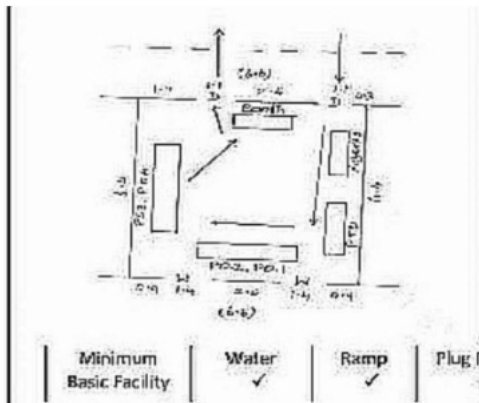

**3. வாக்குச் சாவடியின் விவரங்கள்**

<p><b>வாக்குச் சாவடியின் எண் மற்றும் பெயர் :</b></p> <p>170 - மெரிட் மெட்ரிகுலேசன் மேல்நிலைப்பள்ளி சேந்தமங்கலம் 610002, கிழக்கு பக்க ஒட்டுக்கட்டிடம் மேற்கு பகுதி வடக்கு பார்த்தது</p> <p><b>வாக்குச் சாவடியின் முகவரி :</b></p> <p>மெரிட் மெட்ரிகுலேசன் மேல்நிலைப்பள்ளி சேந்தமங்கலம் 610002, கிழக்கு பக்க ஒட்டுக்கட்டிடம் மேற்கு பகுதி வடக்கு பார்த்தது</p>	<p><b>வாக்குச் சாவடியின் வகைப்பாடு (ஆண்/பெண்/பொது)</b></p> <p><b>துணை வாக்குச் சாவடிகளின் எண்ணிக்கை :</b></p>	<p><b>பொது</b></p> <p style="font-size: 24px;">0</p>
--	---	--

Google Map View

Polling Station Building Front View

Polling Station Front View

Cad View

Key MAP View

சட்டமன்றத் தொகுதியின் எண் மற்றும் பெயர் : 168-திருவாரூர் பிரிவு எண் மற்றும் பெயர் 1-கீழ்க்காவதுகுடி (வ.கி) மற்றும் (ஊ), ரோட்டுதெரு வார்டு 2