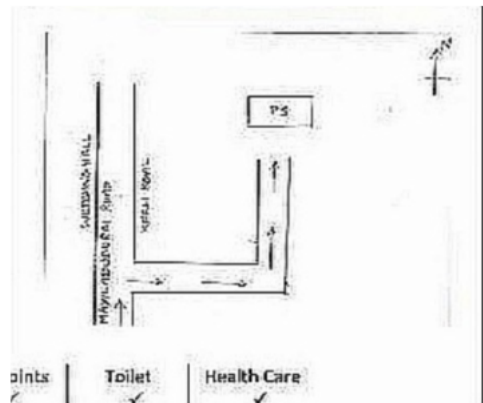

**3. வாக்குச் சாவடியின் விவரங்கள்**

<p><b>வாக்குச் சாவடியின் எண் மற்றும் பெயர் :</b></p> <p>170 - மெரிட் மெட்ரிகுலேசன் மேல்நிலைப்பள்ளி சேந்தமங்கலம் 610002, கிழக்கு பக்க ஒட்டுக்கட்டிடம் மேற்கு பகுதி வடக்கு பார்த்தது</p> <p><b>வாக்குச் சாவடியின் முகவரி :</b></p> <p>மெரிட் மெட்ரிகுலேசன் மேல்நிலைப்பள்ளி சேந்தமங்கலம் 610002, கிழக்கு பக்க ஒட்டுக்கட்டிடம் மேற்கு பகுதி வடக்கு பார்த்தது</p>	<p><b>வாக்குச் சாவடியின் வகைப்பாடு (ஆண்/பெண்/பொது)</b></p> <p><b>துணை வாக்குச் சாவடிகளின் எண்ணிக்கை :</b></p>	<p><b>பொது</b></p> <p style="font-size: 24px;">0</p>
--	---	--

Google Map View

Polling Station Building Front View

Polling Station Front View

Cad View

Key MAP View

சட்டமன்றத் தொகுதியின் எண் மற்றும் பெயர் : 168-திருவாரூர் பிரிவு எண் மற்றும் பெயர் 1-கீழ்க்காவதுகுடி (வ.கி) மற்றும் (ஊ), ரோட்டுதெரு வார்டு 2