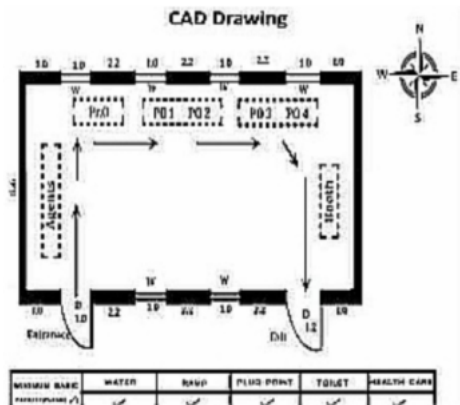

Google Map View

Polling Station Building Front View

Polling Station Front View

Cad View

Key MAP View

1 பெயர் : நாகவள்ளி கணவர் பெயர்: சிவக்குமார் வீட்டு எண் : 1 வயது : 42 பாலினம் : பெண் Photo is available	UXH0966812	2 பெயர் : வேம்பு கணவர் பெயர்: சுரேஷ் வீட்டு எண் : 1 வயது : 40 பாலினம் : பெண் Photo is available	UXH1233469	3 பெயர் : கோகிலா கணவர் பெயர்: வெற்றிச்செல்வன் வீட்டு எண் : 1 வயது : 39 பாலினம் : பெண் Photo is available	UXH0177444
4 பெயர் : தீபா தந்தை பெயர்: செல்வராஜ் வீட்டு எண் : 1 வயது : 37 பாலினம் : பெண் Photo is available	UXH0308270	5 பெயர் : வெண்ணிலா கணவர் பெயர்: ஜோதிபாசு வீட்டு எண் : 1 வயது : 37 பாலினம் : பெண் Photo is available	UXH0568386	6 பெயர் : ஜாக்குலின் தந்தை பெயர்: செல்வதுரை வீட்டு எண் : 1 வயது : 33 பாலினம் : ஆண் Photo is available	UXH0568048
7 பெயர் : ஸ்வர்ணலதா தந்தை பெயர்: சிவகுமார் வீட்டு எண் : 1-1 வயது : 19 பாலினம் : பெண் Photo is available	UXH2658797	8 பெயர் : தினேஷ்குமார் தந்தை பெயர்: அருள்ராஜ் வீட்டு எண் : 1-4 வயது : 29 பாலினம் : ஆண் Photo is available	UXH0911289	9 பெயர் : புவனேஸ்வரி கணவர் பெயர்: சுதாகர் வீட்டு எண் : 1-6A வயது : 34 பாலினம் : பெண் Photo is available	UXH0469023
10 பெயர் : சுமித்ரா கணவர் பெயர்: கார்த்திக் வீட்டு எண் : 1-6A வயது : 32 பாலினம் : பெண் Photo is available	UXH0783282	11 பெயர் : சிவசுப்பிரமணியன் தந்தை பெயர்: பக்கரிசாமி வீட்டு எண் : 1-10 வயது : 51 பாலினம் : ஆண் Photo is available	UXH1233485	12 பெயர் : ஷேலி ரோஸ்லின் தந்தை பெயர்: ஜான் பீட்டர் வீட்டு எண் : 1/11 வயது : 23 பாலினம் : பெண் Photo is available	UXH2416139
13 பெயர் : ஆரோக்கியதாஸ் தந்தை பெயர்: அருமைராஜ் வீட்டு எண் : 1-12A வயது : 34 பாலினம் : ஆண் Photo is available	UXH0177287	14 பெயர் : ஜெயலட்சுமி கணவர் பெயர்: சித்திவிநாயகம் வீட்டு எண் : 1/13 வயது : 57 பாலினம் : பெண் Photo is available	UXH1409770	15 பெயர் : தீபா தந்தை பெயர்: சேதுராமன் வீட்டு எண் : 1-17 வயது : 28 பாலினம் : பெண் Photo is available	UXH1202126
16 பெயர் : கார்த்திகேயன் தந்தை பெயர்: ராமலிங்கம் வீட்டு எண் : 1-18 வயது : 36 பாலினம் : ஆண் Photo is available	UXH0177535	17 பெயர் : ஜெயராணி கணவர் பெயர்: சீமான் வீட்டு எண் : 1-18-1 வயது : 48 பாலினம் : பெண் Photo is available	UXH0129387	18 பெயர் : ஜெயபிரகாஷ் தந்தை பெயர்: அருமைராஜ் வீட்டு எண் : 1-18-1 வயது : 40 பாலினம் : ஆண் Photo is available	UXH0129437
19 பெயர் : பாலாஜி தந்தை பெயர்: அப்பாசாமி வீட்டு எண் : 1-18-4 வயது : 30 பாலினம் : ஆண் Photo is available	UXH0783258	20 பெயர் : ஸ்ரீ வெங்கடேஷ் தந்தை பெயர்: கருணாநிதி வீட்டு எண் : 1-21-1 வயது : 27 பாலினம் : ஆண் Photo is available	UXH1155092	21 பெயர் : அமலா நிஷா தந்தை பெயர்: மோசஸ் வீட்டு எண் : 1/21/2 வயது : 25 பாலினம் : பெண் Photo is available	UXH1320738
22 பெயர் : புஷ்பா கணவர் பெயர்: ஜெயபிரகாஷ் வீட்டு எண் : 1-22 வயது : 30 பாலினம் : பெண் Photo is available	UXH0911263	23 பெயர் : நாகலட்சுமி கணவர் பெயர்: ஜெயராமன் வீட்டு எண் : 1-30 வயது : 42 பாலினம் : பெண் Photo is available	UXH0308163	24 பெயர் : மங்கையர்கரசி கணவர் பெயர்: சந்திரகுமார் வீட்டு எண் : 1-30 வயது : 42 பாலினம் : பெண் Photo is available	UXH0469080
25 பெயர் : பாலு தந்தை பெயர்: சீனிவாசன் வீட்டு எண் : 1-31-1 வயது : 45 பாலினம் : ஆண் Photo is available	UXH0966747	26 பெயர் : காமாச்சி கணவர் பெயர்: பாலு வீட்டு எண் : 1-31-1 வயது : 42 பாலினம் : பெண் Photo is available	UXH0966770	27 பெயர் : கண்ணன் தந்தை பெயர்: பாலு வீட்டு எண் : 1-31/1 வயது : 22 பாலினம் : ஆண் Photo is available	UXH2482586
28 பெயர் : மோனிஷா தந்தை பெயர்: ரவிசந்திரன் வீட்டு எண் : 1/36/1 வயது : 24 பாலினம் : பெண் Photo is available	UXH2271401	29 பெயர் : ராஜகுரு ரவிசந்திரன் தந்தை பெயர்: ரவிசந்திரன் ஆயாறு வீட்டு எண் : 1/36/1 வயது : 21 பாலினம் : ஆண் Photo is available	UXH2519718	30 பெயர் : கர்ணன் தந்தை பெயர்: குஞ்சு வீட்டு எண் : 1-37 வயது : 43 பாலினம் : ஆண் Photo is available	UXH1242056