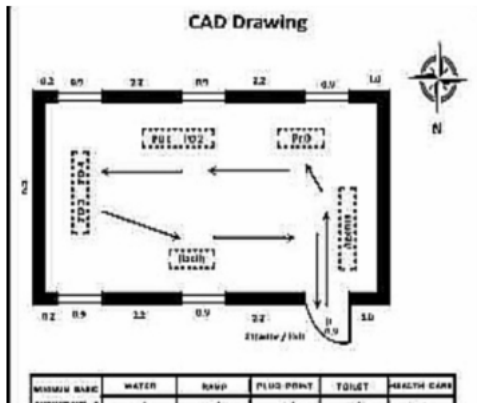

Google Map View

Polling Station Building Front View

Polling Station Front View

Cad View

Key MAP View

சட்டமன்றத் தொகுதியின் எண் மற்றும் பெயர் : 168-திருவாரூர் பிரிவு எண் மற்றும் பெயர் 1-பழையவலம் (வ.கி) மற்றும் (ஊ), அக்ரஹாரம் வார்டு 1