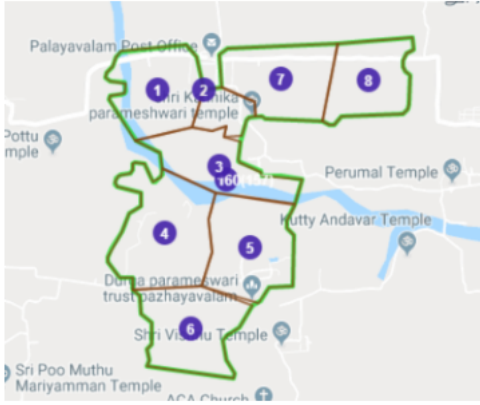

3. வாக்குச் சாவடியின் விவரங்கள்

<p>வாக்குச் சாவடியின் எண் மற்றும் பெயர் :</p> <p>175 - ஊராட்சி ஒன்றிய துவக்கப் பள்ளி, பழையவலம் 610101 கிழக்கு பக்க ஒட்டுக் கட்டிடம், மைய அறை, வடக்கு பார்த்தது</p> <p>வாக்குச் சாவடியின் முகவரி :</p> <p>ஊராட்சி ஒன்றிய துவக்கப்பள்ளி, பழையவலம் 610101, கிழக்கு பக்க ஒட்டுக் கட்டிடம், மைய அறை, வடக்கு பார்த்தது</p>	<p>வாக்குச் சாவடியின் வகைப்பாடு (ஆண்/பெண்/பொது)</p> <p>துணை வாக்குச் சாவடிகளின் எண்ணிக்கை :</p>	<p>பொது</p> <p style="font-size: 24px;">0</p>
--	---	--

Google Map View

Polling Station Building Front View

Polling Station Front View

Cad View

Key MAP View

சட்டமன்றத் தொகுதியின் எண் மற்றும் பெயர் : 168-திருவாரூர் பிரிவு எண் மற்றும் பெயர் 1-பழையவலம் (வ.கி) மற்றும் (ஊ), கீழ்த்தெரு வார்டு 2