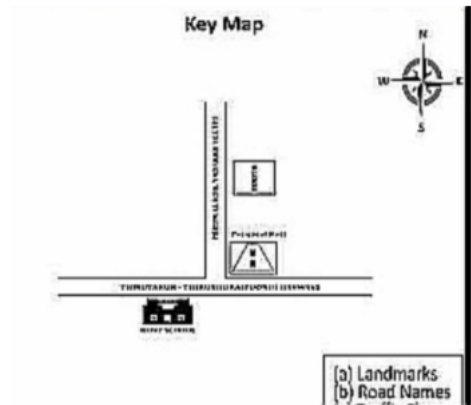

Google Map View

Polling Station Building Front View

Polling Station Front View

Cad View

Key MAP View

சட்டமன்றத் தொகுதியின் எண் மற்றும் பெயர் : 168-திருவாரூர் பிரிவு எண் மற்றும் பெயர் 1-பழையவலம் (வ.கி) மற்றும் (ஊ), கீழ்த்தெரு வார்டு 2