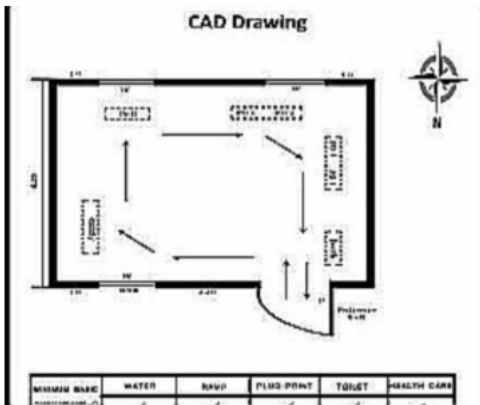

Google Map View

Polling Station Building Front View

Polling Station Front View

Cad View

Key MAP View

சட்டமன்றத் தொகுதியின் எண் மற்றும் பெயர் : 168-திருவாரூர் பிரிவு எண் மற்றும் பெயர் 1-பழையவலம் (வ.கி) மற்றும் (ஊ), கீழ்த்தெரு வார்டு 2