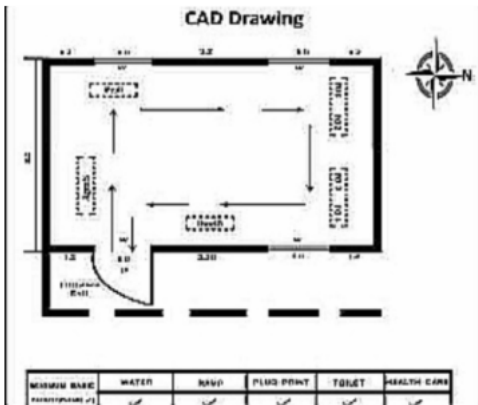

வாக்காளர் பதிவு அலுவலரின்
கையொப்பம்

Nazri Naksha

Google Map View

Polling Station Building Front View

Polling Station Front View

Cad View

Key MAP View

சட்டமன்றத் தொகுதியின் எண் மற்றும் பெயர் : 168-திருவாவூர்
பிரிவு எண் மற்றும் பெயர் 1-செருகுடி (வ.கி) மற்றும் (ஊ), செருகுடி வார்டு 1