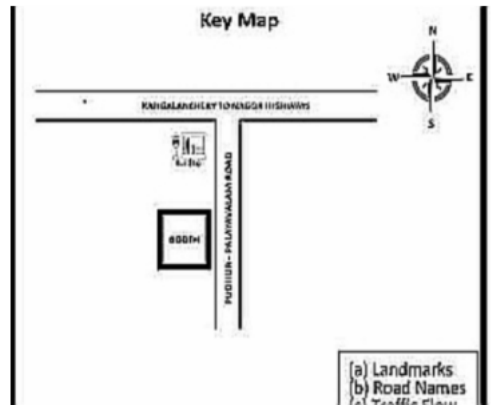

வாக்காளர் பதிவு அலுவலரின்
கையொப்பம்

Nazri Naksha

Google Map View

Polling Station Building Front View

Polling Station Front View

Cad View

Key MAP View

சட்டமன்றத் தொகுதியின் எண் மற்றும் பெயர் : 168-திருவாவூர்
பிரிவு எண் மற்றும் பெயர் 1-செருகுடி (வ.கி) மற்றும் (ஊ), செருகுடி வார்டு 1