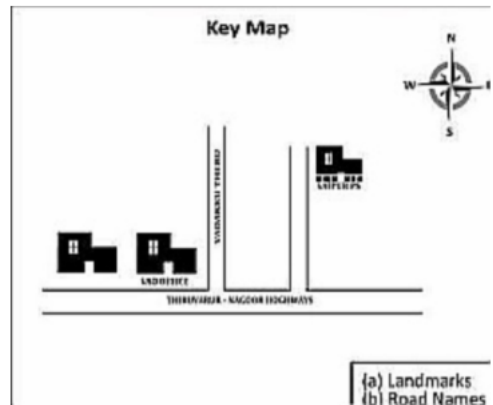

Key MAP View