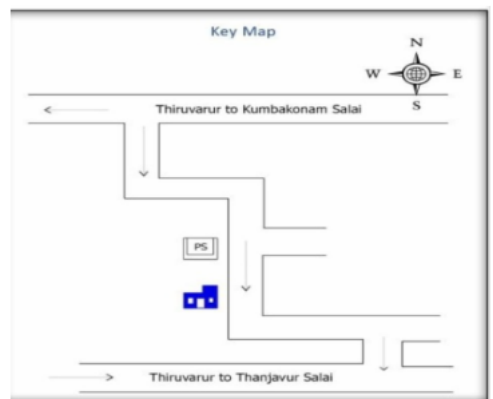

Key MAP View