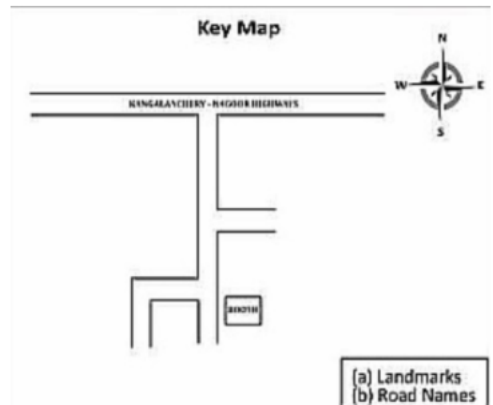

Google Map View

Polling Station Building Front View

Polling Station Front View

Cad View

Key MAP View

1 பெயர் : மணிமேகலை தந்தை பெயர் : பன்னீர்செல்வம் வீட்டு எண் : 1 வயது : 39 பாலினம் : பெண் Photo is available IDV0259358	2 பெயர் : ஹேமாவதி கணவர் பெயர் : சக்திவேல் வீட்டு எண் : 1 வயது : 37 பாலினம் : பெண் Photo is available UXH1032424	3 பெயர் : நிதியா கணவர் பெயர் : செல்வம் வீட்டு எண் : 1 வயது : 37 பாலினம் : பெண் Photo is available UXH0784868
4 பெயர் : இமாகினேட் தந்தை பெயர் : சகாயராஜ் வீட்டு எண் : 1 வயது : 27 பாலினம் : பெண் Photo is available UXH1201698	5 பெயர் : மணிமேகலை கணவர் பெயர் : மோகன் ராஜ் வீட்டு எண் : 1-6H 2 வயது : 39 பாலினம் : பெண் Photo is available UXH1373034	6 பெயர் : சந்துரு தந்தை பெயர் : ராமசந்திரன் வீட்டு எண் : 1-6H2 வயது : 37 பாலினம் : ஆண் Photo is available UXH0306902
7 பெயர் : இராஜேஷ் தந்தை பெயர் : ரவிசந்திரன் வீட்டு எண் : 1-7 வயது : 33 பாலினம் : ஆண் Photo is available UXH0374140	8 பெயர் : மாலதி தந்தை பெயர் : ராஜேஷ் வீட்டு எண் : 1-7 வயது : 33 பாலினம் : பெண் Photo is available UXH0855577	9 பெயர் : மேனகா காந்தி கணவர் பெயர் : ரமேஷ் வீட்டு எண் : 1-9 வயது : 38 பாலினம் : பெண் Photo is available UXH0306993
10 பெயர் : கண்ணன் தந்தை பெயர் : பன்னீர்செல்வம் வீட்டு எண் : 1-11 வயது : 39 பாலினம் : ஆண் Photo is available UXH0204347	11 பெயர் : நாகராஜன் தந்தை பெயர் : தட்சிணாமூர்த்தி வீட்டு எண் : 1-14 வயது : 35 பாலினம் : ஆண் Photo is available UXH0203794	12 பெயர் : குமரன் தந்தை பெயர் : இராமதாஸ் வீட்டு எண் : 1-16 வயது : 39 பாலினம் : ஆண் Photo is available UXH1156009
13 பெயர் : கருணாநிதி தந்தை பெயர் : சின்னையா வீட்டு எண் : 1-18C வயது : 65 பாலினம் : ஆண் Photo is available UXH1032382	14 பெயர் : கிருஷ்ணம்மாள் கணவர் பெயர் : கருணாநிதி வீட்டு எண் : 1-18C வயது : 61 பாலினம் : பெண் Photo is available UXH1032390	15 பெயர் : பாக்யராம் தந்தை பெயர் : திருஅருள்மணி வீட்டு எண் : 1-20 வயது : 31 பாலினம் : ஆண் Photo is available UXH0674655
16 பெயர் : பரசுராம் தந்தை பெயர் : திருஅருள்மணி வீட்டு எண் : 1-20 வயது : 31 பாலினம் : ஆண் Photo is available UXH0674663	17 பெயர் : அரவிந்த் தந்தை பெயர் : தினகரன் வீட்டு எண் : 1-20A வயது : 28 பாலினம் : ஆண் Photo is available UXH1032283	18 பெயர் : வெங்கடேஷ் வி தந்தை பெயர் : விஸ்வநாதன் வீட்டு எண் : 1/22 வயது : 40 பாலினம் : ஆண் Photo is available UXH0204354
19 பெயர் : பாக்கிய மேரி கணவர் பெயர் : வெங்கடேஷ் வீட்டு எண் : 1/22 வயது : 31 பாலினம் : பெண் Photo is available UXH2416436	20 பெயர் : பிரவேணா தந்தை பெயர் : ராஜேந்திரன் வீட்டு எண் : 1-24 வயது : 26 பாலினம் : பெண் Photo is available UXH1245679	21 பெயர் : மனோஜ்குமார் தந்தை பெயர் : மோகன் வீட்டு எண் : 1-24 வயது : 23 பாலினம் : ஆண் Photo is available UXH2315893
22 பெயர் : நிதியா கணவர் பெயர் : சீனிவாசன் வீட்டு எண் : 1/25ஏ வயது : 27 பாலினம் : பெண் Photo is available UXH2200574	23 பெயர் : பரசுராமன் தந்தை பெயர் : சேதுராமன் வீட்டு எண் : 1-26A வயது : 32 பாலினம் : ஆண் Photo is available UXH0912485	24 பெயர் : ரமேஷ்குமார் தந்தை பெயர் : கலியபெருமான் வீட்டு எண் : 1/28 வயது : 48 பாலினம் : ஆண் Photo is available UXH2200301
25 பெயர் : அஞ்சு தந்தை பெயர் : கார்த்திகேயன் வீட்டு எண் : 1/31 வயது : 23 பாலினம் : பெண் Photo is available UXH2315349	26 பெயர் : ரம்யா கணவர் பெயர் : ராஜேஷ்பாபு வீட்டு எண் : 1/36 வயது : 32 பாலினம் : பெண் Photo is available UXH2200426	27 பெயர் : வெங்கடராஜ் தந்தை பெயர் : ஜீவா வீட்டு எண் : 1-53 வயது : 31 பாலினம் : ஆண் Photo is available UXH0674648
28 பெயர் : பாரதி தந்தை பெயர் : பால்கர் வீட்டு எண் : 1-63 வயது : 21 பாலினம் : ஆண் Photo is available UXH2622058	29 பெயர் : ராஜ்ஜி தந்தை பெயர் : முருகையன் வீட்டு எண் : 1-65 வயது : 40 பாலினம் : ஆண் Photo is available UXH0129874	30 பெயர் : சென்பகம் கணவர் பெயர் : தெய்வநாதன் வீட்டு எண் : 1/65 வயது : 36 பாலினம் : பெண் Photo is available UXH2200558