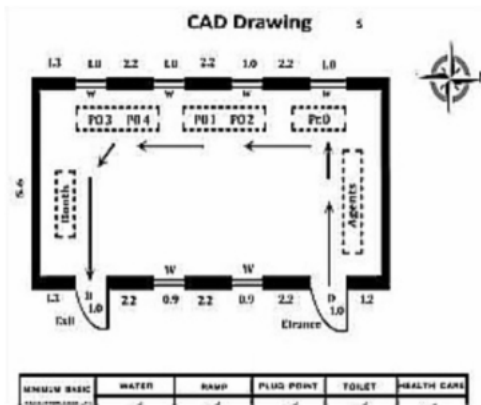

Google Map View

Polling Station Building Front View

Polling Station Front View

Cad View

Key MAP View

1 பெயர் : மணிமேகலை தந்தை பெயர் : பன்னீர்செல்வம் வீட்டு எண் : 1 வயது : 39 பாலினம் : பெண் Photo is available IDV0259358	2 பெயர் : ஹேமாவதி கணவர் பெயர் : சக்திவேல் வீட்டு எண் : 1 வயது : 37 பாலினம் : பெண் Photo is available UXH1032424	3 பெயர் : நிதியா கணவர் பெயர் : செல்வம் வீட்டு எண் : 1 வயது : 37 பாலினம் : பெண் Photo is available UXH0784868
4 பெயர் : இமாகினேட் தந்தை பெயர் : சகாயராஜ் வீட்டு எண் : 1 வயது : 27 பாலினம் : பெண் Photo is available UXH1201698	5 பெயர் : மணிமேகலை கணவர் பெயர் : மோகன் ராஜ் வீட்டு எண் : 1-6H 2 வயது : 39 பாலினம் : பெண் Photo is available UXH1373034	6 பெயர் : சந்துரு தந்தை பெயர் : ராமசந்திரன் வீட்டு எண் : 1-6H2 வயது : 37 பாலினம் : ஆண் Photo is available UXH0306902
7 பெயர் : இராஜேஷ் தந்தை பெயர் : ரவிசந்திரன் வீட்டு எண் : 1-7 வயது : 33 பாலினம் : ஆண் Photo is available UXH0374140	8 பெயர் : மாலதி தந்தை பெயர் : ராஜேஷ் வீட்டு எண் : 1-7 வயது : 33 பாலினம் : பெண் Photo is available UXH0855577	9 பெயர் : மேனகா காந்தி கணவர் பெயர் : ரமேஷ் வீட்டு எண் : 1-9 வயது : 38 பாலினம் : பெண் Photo is available UXH0306993
10 பெயர் : கண்ணன் தந்தை பெயர் : பன்னீர்செல்வம் வீட்டு எண் : 1-11 வயது : 39 பாலினம் : ஆண் Photo is available UXH0204347	11 பெயர் : நாகராஜன் தந்தை பெயர் : தட்சிணாமூர்த்தி வீட்டு எண் : 1-14 வயது : 35 பாலினம் : ஆண் Photo is available UXH0203794	12 பெயர் : குமரன் தந்தை பெயர் : இராமதாஸ் வீட்டு எண் : 1-16 வயது : 39 பாலினம் : ஆண் Photo is available UXH1156009
13 பெயர் : கருணாநிதி தந்தை பெயர் : சின்னையா வீட்டு எண் : 1-18C வயது : 65 பாலினம் : ஆண் Photo is available UXH1032382	14 பெயர் : கிருஷ்ணம்மாள் கணவர் பெயர் : கருணாநிதி வீட்டு எண் : 1-18C வயது : 61 பாலினம் : பெண் Photo is available UXH1032390	15 பெயர் : பாக்யராம் தந்தை பெயர் : திருஅருள்மணி வீட்டு எண் : 1-20 வயது : 31 பாலினம் : ஆண் Photo is available UXH0674655
16 பெயர் : பரசுராம் தந்தை பெயர் : திருஅருள்மணி வீட்டு எண் : 1-20 வயது : 31 பாலினம் : ஆண் Photo is available UXH0674663	17 பெயர் : அரவிந்த் தந்தை பெயர் : தினகரன் வீட்டு எண் : 1-20A வயது : 28 பாலினம் : ஆண் Photo is available UXH1032283	18 பெயர் : வெங்கடேஷ் வி தந்தை பெயர் : விஸ்வநாதன் வீட்டு எண் : 1/22 வயது : 40 பாலினம் : ஆண் Photo is available UXH0204354
19 பெயர் : பாக்கிய மேரி கணவர் பெயர் : வெங்கடேஷ் வீட்டு எண் : 1/22 வயது : 31 பாலினம் : பெண் Photo is available UXH2416436	20 பெயர் : பிரவேணா தந்தை பெயர் : ராஜேந்திரன் வீட்டு எண் : 1-24 வயது : 26 பாலினம் : பெண் Photo is available UXH1245679	21 பெயர் : மனோஜ்குமார் தந்தை பெயர் : மோகன் வீட்டு எண் : 1-24 வயது : 23 பாலினம் : ஆண் Photo is available UXH2315893
22 பெயர் : நிதியா கணவர் பெயர் : சீனிவாசன் வீட்டு எண் : 1/25ஏ வயது : 27 பாலினம் : பெண் Photo is available UXH2200574	23 பெயர் : பரசுராமன் தந்தை பெயர் : சேதுராமன் வீட்டு எண் : 1-26A வயது : 32 பாலினம் : ஆண் Photo is available UXH0912485	24 பெயர் : ரமேஷ்குமார் தந்தை பெயர் : கலியபெருமான் வீட்டு எண் : 1/28 வயது : 48 பாலினம் : ஆண் Photo is available UXH2200301
25 பெயர் : அஞ்சு தந்தை பெயர் : கார்த்திகேயன் வீட்டு எண் : 1/31 வயது : 23 பாலினம் : பெண் Photo is available UXH2315349	26 பெயர் : ரம்யா கணவர் பெயர் : ராஜேஷ்பாபு வீட்டு எண் : 1/36 வயது : 32 பாலினம் : பெண் Photo is available UXH2200426	27 பெயர் : வெங்கடராஜ் தந்தை பெயர் : ஜீவா வீட்டு எண் : 1-53 வயது : 31 பாலினம் : ஆண் Photo is available UXH0674648
28 பெயர் : பாரதி தந்தை பெயர் : பால்கர் வீட்டு எண் : 1-63 வயது : 21 பாலினம் : ஆண் Photo is available UXH2622058	29 பெயர் : ராஜ்ஜி தந்தை பெயர் : முருகையன் வீட்டு எண் : 1-65 வயது : 40 பாலினம் : ஆண் Photo is available UXH0129874	30 பெயர் : சென்பகம் கணவர் பெயர் : தெய்வநாதன் வீட்டு எண் : 1/65 வயது : 36 பாலினம் : பெண் Photo is available UXH2200558