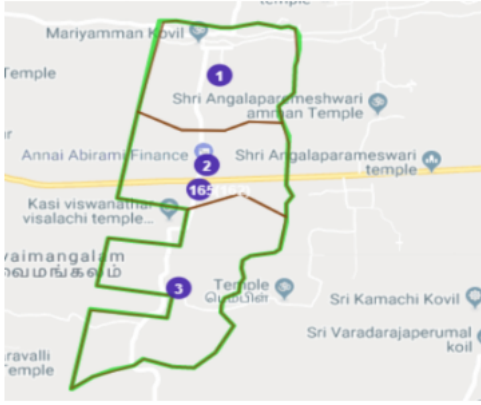

Nazri Naksha