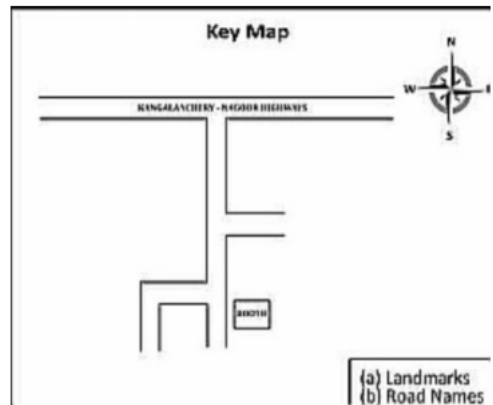

வாக்காளர் பதிவு அலுவலரின்
கையொப்பம்

Nazri Naksha

Google Map View

Polling Station Building Front View

Polling Station Front View

Cad View

Key MAP View

| | | | | | |
|--------------------------------------------------------------------------------------------------------------------------------------|------------|-------------------------------------------------------------------------------------------------------------------------------------|------------|------------------------------------------------------------------------------------------------------------------------------------|------------|
| 1 பெயர் : ஜீவா கணவர் பெயர் : ஜான் வீட்டு எண் : 1 வயது : 39 பாலினம் : பெண் Photo is available | UXH0306787 | 2 பெயர் : ரோஜா தந்தை பெயர் : அம்பேத்கார் வீட்டு எண் : 1 வயது : 27 பாலினம் : பெண் Photo is available | UXH1201581 | S2 3 பெயர் : பிரிஜித் மேரி தந்தை பெயர் : பன்னீர் செல்வம் வீட்டு எண் : 1 வயது : 24 பாலினம் : பெண் Photo is available | UXH2661148 |
| 4 பெயர் : அய்யப்பன் முருகேசன் தந்தை பெயர் : முருகேசன் வீட்டு எண் : 1/226/4 வயது : 44 பாலினம் : ஆண் Photo is available | UXH0912782 | # 5 பெயர் : அஸ்வினி கணவர் பெயர் : அய்யப்பன் வீட்டு எண் : 1/226/4 வயது : 32 பாலினம் : பெண் Photo is available | UXH0967802 | 6 பெயர் : நூருல்அமீன் தந்தை பெயர் : முஹம்மது சிபிலி வீட்டு எண் : 1ஏ/2ஏ வயது : 50 பாலினம் : ஆண் Photo is available | UXH1661644 |
| 7 பெயர் : பெரியார் செல்வம் தந்தை பெயர் : கென்னடி வீட்டு எண் : 2/1இ வயது : 24 பாலினம் : ஆண் Photo is available | UXH2264489 | 8 பெயர் : ஹரிஸ்குமார் தந்தை பெயர் : மோகன் வீட்டு எண் : 2-17A வயது : 29 பாலினம் : ஆண் Photo is available | UXH0912618 | 9 பெயர் : நித்தியா கணவர் பெயர் : சக்திவேல் வீட்டு எண் : 2-28-B வயது : 36 பாலினம் : பெண் Photo is available | UXH1032606 |
| 10 பெயர் : கௌசல்யா தந்தை பெயர் : ஜெயபால் வீட்டு எண் : 2-30 வயது : 34 பாலினம் : பெண் Photo is available | UXH0306944 | 11 பெயர் : மகேந்திரன் தந்தை பெயர் : பக்கிரிசாமி வீட்டு எண் : 2-36B வயது : 29 பாலினம் : ஆண் Photo is available | UXH0912634 | 12 பெயர் : பிரபா பூர் கணவர் பெயர் : இராதாகிருஷ்ணன் வீட்டு எண் : 2-51 வயது : 55 பாலினம் : பெண் Photo is available | DDQ1595875 |
| 13 பெயர் : எழிலரசி கணவர் பெயர் : ரஜீஷ் வீட்டு எண் : 2-52 வயது : 39 பாலினம் : பெண் Photo is available | UXH0912725 | 14 பெயர் : காதம்பரி தந்தை பெயர் : சிவப்பிரகாசம் வீட்டு எண் : 2-58 வயது : 35 பாலினம் : பெண் Photo is available | UXH0784629 | 15 பெயர் : நித்யா கணவர் பெயர் : சரவணன் வீட்டு எண் : 2/58 வயது : 35 பாலினம் : பெண் Photo is available | UXH2364446 |
| 16 பெயர் : யோகேஸ்வரி தந்தை பெயர் : தென்னரசன் வீட்டு எண் : 2/63 வயது : 22 பாலினம் : பெண் Photo is available | UXH2480218 | 17 பெயர் : அர்ச்சுதா தந்தை பெயர் : தென்னரசன் வீட்டு எண் : 2/63 வயது : 20 பாலினம் : பெண் Photo is available | UXH2599728 | 18 பெயர் : சர்மிளா தந்தை பெயர் : கார்த்திகேயன் வீட்டு எண் : 2/69 வயது : 23 பாலினம் : பெண் Photo is available | UXH2321503 |
| 19 பெயர் : சந்தோஷ் தாயின் பெயர் : மாலா வீட்டு எண் : 2/69 வயது : 20 பாலினம் : ஆண் Photo is available | UXH2623825 | 20 பெயர் : ஜோஸ்பின் ஆரோக்கிய மேரி கணவர் பெயர் : கண்ணன் வீட்டு எண் : 2-78 வயது : 44 பாலினம் : பெண் Photo is available | UXH1032622 | 21 பெயர் : பிரியா தந்தை பெயர் : தனபால் வீட்டு எண் : 2-92A வயது : 34 பாலினம் : பெண் Photo is available | UXH0306910 |
| 22 பெயர் : மேகலா தந்தை பெயர் : மோகன் வீட்டு எண் : 2-99 வயது : 29 பாலினம் : பெண் Photo is available | UXH0912626 | # 23 பெயர் : கோகுல் தந்தை பெயர் : ராஜேந்திரன் வீட்டு எண் : 2-145-2 வயது : 31 பாலினம் : ஆண் Photo is available | UXH0674705 | 24 பெயர் : பார்த்திபன் தந்தை பெயர் : பெர்னான்டஸ் வீட்டு எண் : 2-148 வயது : 34 பாலினம் : ஆண் Photo is available | UXH0674630 |
| 25 பெயர் : சும்ராஜ் தந்தை பெயர் : பெர்னான்டஸ் வீட்டு எண் : 2-148 வயது : 33 பாலினம் : ஆண் Photo is available | UXH0674622 | 26 பெயர் : கிருத்திகா கணவர் பெயர் : சதீஷ் குமார் வீட்டு எண் : 2/155 வயது : 39 பாலினம் : பெண் Photo is available | UXH2655413 | 27 பெயர் : அருண்மொழி கணவர் பெயர் : சிவக்குமார் வீட்டு எண் : 2/155 வயது : 33 பாலினம் : பெண் Photo is available | NNE0544015 |
| 28 பெயர் : சோபனா கணவர் பெயர் : ஆரோக்கியதாஸ் வீட்டு எண் : 2-160 வயது : 39 பாலினம் : பெண் Photo is available | UXH0374082 | 29 பெயர் : வினோலா கணவர் பெயர் : ஏசுராஜா வீட்டு எண் : 2-161 வயது : 49 பாலினம் : பெண் Photo is available | UXH0674671 | 30 பெயர் : இளையராஜா தந்தை பெயர் : சுரேஷ் வீட்டு எண் : 2-161 வயது : 27 பாலினம் : ஆண் Photo is available | UXH1156165 |