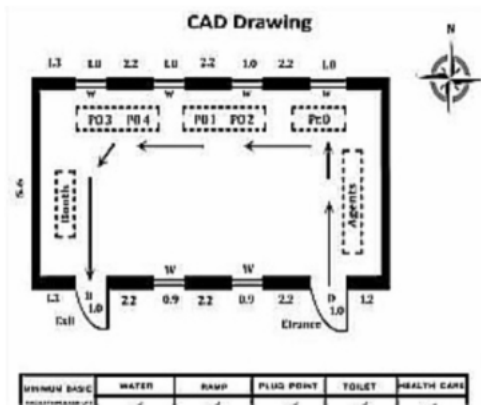

வாக்காளர் பதிவு அலுவலரின்
கையொப்பம்

Nazri Naksha

Google Map View

Polling Station Building Front View

Polling Station Front View

Cad View

Key MAP View

| | | | | | |
|--------------------------------------------------------------------------------------------------------------------------------------|------------|-------------------------------------------------------------------------------------------------------------------------------------|------------|------------------------------------------------------------------------------------------------------------------------------------|------------|
| 1 பெயர் : ஜீவா கணவர் பெயர் : ஜான் வீட்டு எண் : 1 வயது : 39 பாலினம் : பெண் Photo is available | UXH0306787 | 2 பெயர் : ரோஜா தந்தை பெயர் : அம்பேத்கார் வீட்டு எண் : 1 வயது : 27 பாலினம் : பெண் Photo is available | UXH1201581 | S2 3 பெயர் : பிரிஜித் மேரி தந்தை பெயர் : பன்னீர் செல்வம் வீட்டு எண் : 1 வயது : 24 பாலினம் : பெண் Photo is available | UXH2661148 |
| 4 பெயர் : அய்யப்பன் முருகேசன் தந்தை பெயர் : முருகேசன் வீட்டு எண் : 1/226/4 வயது : 44 பாலினம் : ஆண் Photo is available | UXH0912782 | # 5 பெயர் : அஸ்வினி கணவர் பெயர் : அய்யப்பன் வீட்டு எண் : 1/226/4 வயது : 32 பாலினம் : பெண் Photo is available | UXH0967802 | 6 பெயர் : நூருல்அமீன் தந்தை பெயர் : முஹம்மது சிபிலி வீட்டு எண் : 1ஏ/2ஏ வயது : 50 பாலினம் : ஆண் Photo is available | UXH1661644 |
| 7 பெயர் : பெரியார் செல்வம் தந்தை பெயர் : கென்னடி வீட்டு எண் : 2/1இ வயது : 24 பாலினம் : ஆண் Photo is available | UXH2264489 | 8 பெயர் : ஹரிஸ்குமார் தந்தை பெயர் : மோகன் வீட்டு எண் : 2-17A வயது : 29 பாலினம் : ஆண் Photo is available | UXH0912618 | 9 பெயர் : நித்தியா கணவர் பெயர் : சக்திவேல் வீட்டு எண் : 2-28-B வயது : 36 பாலினம் : பெண் Photo is available | UXH1032606 |
| 10 பெயர் : கௌசல்யா தந்தை பெயர் : ஜெயபால் வீட்டு எண் : 2-30 வயது : 34 பாலினம் : பெண் Photo is available | UXH0306944 | 11 பெயர் : மகேந்திரன் தந்தை பெயர் : பக்கிரிசாமி வீட்டு எண் : 2-36B வயது : 29 பாலினம் : ஆண் Photo is available | UXH0912634 | 12 பெயர் : பிரபா பூர் கணவர் பெயர் : இராதாகிருஷ்ணன் வீட்டு எண் : 2-51 வயது : 55 பாலினம் : பெண் Photo is available | DDQ1595875 |
| 13 பெயர் : எழிலரசி கணவர் பெயர் : ரஜீஷ் வீட்டு எண் : 2-52 வயது : 39 பாலினம் : பெண் Photo is available | UXH0912725 | 14 பெயர் : காதம்பரி தந்தை பெயர் : சிவப்பிரகாசம் வீட்டு எண் : 2-58 வயது : 35 பாலினம் : பெண் Photo is available | UXH0784629 | 15 பெயர் : நித்யா கணவர் பெயர் : சரவணன் வீட்டு எண் : 2/58 வயது : 35 பாலினம் : பெண் Photo is available | UXH2364446 |
| 16 பெயர் : யோகேஸ்வரி தந்தை பெயர் : தென்னரசன் வீட்டு எண் : 2/63 வயது : 22 பாலினம் : பெண் Photo is available | UXH2480218 | 17 பெயர் : அர்ச்சுதா தந்தை பெயர் : தென்னரசன் வீட்டு எண் : 2/63 வயது : 20 பாலினம் : பெண் Photo is available | UXH2599728 | 18 பெயர் : சர்மிளா தந்தை பெயர் : கார்த்திகேயன் வீட்டு எண் : 2/69 வயது : 23 பாலினம் : பெண் Photo is available | UXH2321503 |
| 19 பெயர் : சந்தோஷ் தாயின் பெயர் : மாலா வீட்டு எண் : 2/69 வயது : 20 பாலினம் : ஆண் Photo is available | UXH2623825 | 20 பெயர் : ஜோஸ்பின் ஆரோக்கிய மேரி கணவர் பெயர் : கண்ணன் வீட்டு எண் : 2-78 வயது : 44 பாலினம் : பெண் Photo is available | UXH1032622 | 21 பெயர் : பிரியா தந்தை பெயர் : தனபால் வீட்டு எண் : 2-92A வயது : 34 பாலினம் : பெண் Photo is available | UXH0306910 |
| 22 பெயர் : மேகலா தந்தை பெயர் : மோகன் வீட்டு எண் : 2-99 வயது : 29 பாலினம் : பெண் Photo is available | UXH0912626 | # 23 பெயர் : கோகுல் தந்தை பெயர் : ராஜேந்திரன் வீட்டு எண் : 2-145-2 வயது : 31 பாலினம் : ஆண் Photo is available | UXH0674705 | 24 பெயர் : பார்த்திபன் தந்தை பெயர் : பெர்னான்டஸ் வீட்டு எண் : 2-148 வயது : 34 பாலினம் : ஆண் Photo is available | UXH0674630 |
| 25 பெயர் : சும்ராஜ் தந்தை பெயர் : பெர்னான்டஸ் வீட்டு எண் : 2-148 வயது : 33 பாலினம் : ஆண் Photo is available | UXH0674622 | 26 பெயர் : கிருத்திகா கணவர் பெயர் : சதீஷ் குமார் வீட்டு எண் : 2/155 வயது : 39 பாலினம் : பெண் Photo is available | UXH2655413 | 27 பெயர் : அருண்மொழி கணவர் பெயர் : சிவக்குமார் வீட்டு எண் : 2/155 வயது : 33 பாலினம் : பெண் Photo is available | NNE0544015 |
| 28 பெயர் : சோபனா கணவர் பெயர் : ஆரோக்கியதாஸ் வீட்டு எண் : 2-160 வயது : 39 பாலினம் : பெண் Photo is available | UXH0374082 | 29 பெயர் : வினோலா கணவர் பெயர் : ஏசுராஜா வீட்டு எண் : 2-161 வயது : 49 பாலினம் : பெண் Photo is available | UXH0674671 | 30 பெயர் : இளையராஜா தந்தை பெயர் : சுரேஷ் வீட்டு எண் : 2-161 வயது : 27 பாலினம் : ஆண் Photo is available | UXH1156165 |