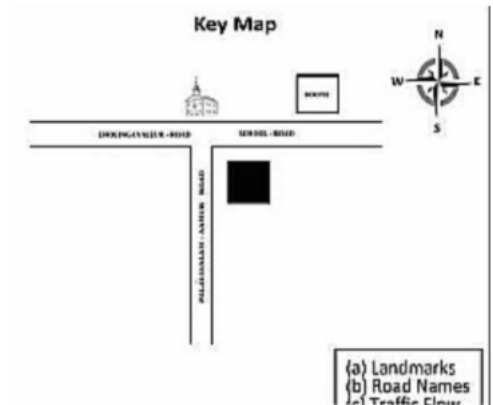

Google Map View

Polling Station Building Front View

Polling Station Front View

Cad View

Key MAP View

சட்டமன்றத் தொகுதியின் எண் மற்றும் பெயர் : 168-திருவாரூர் பிரிவு எண் மற்றும் பெயர் 1-ஆழார் (வ.கி) மற்றும் (ஊ), வட ஓடை வார்டு 1