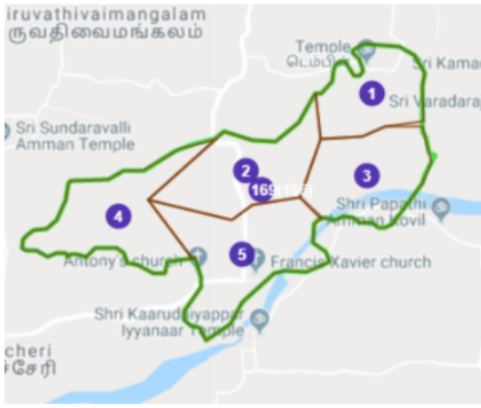

3. வாக்குச் சாவடியின் விவரங்கள்

<p>வாக்குச் சாவடியின் எண் மற்றும் பெயர் : 184 - ஊராட்சி ஒன்றிய துவக்கப்பள்ளி, ஆமூர். 610101, ஒட்டுக்கட்டிடம் மேற்குபிரிவு தெற்கு பார்த்தது</p> <p>வாக்குச் சாவடியின் முகவரி : ஊராட்சி ஒன்றிய துவக்கப்பள்ளி, ஆமூர். 610101, ஒட்டுக்கட்டிடம் மேற்குபிரிவு தெற்கு பார்த்தது</p>	<p>வாக்குச் சாவடியின் வகைப்பாடு (ஆண்/பெண்/பொது)</p>	<p>பொது</p>
	<p>துணை வாக்குச் சாவடிகளின் எண்ணிக்கை :</p>	<p>0</p>

Google Map View

Polling Station Building Front View

Polling Station Front View

Cad View

Key MAP View

சட்டமன்றத் தொகுதியின் எண் மற்றும் பெயர் : 168-திருவாரூர் பிரிவு எண் மற்றும் பெயர் 1-ஆழார் (வ.கி) மற்றும் (ஊ), வட ஓடை வார்டு 1