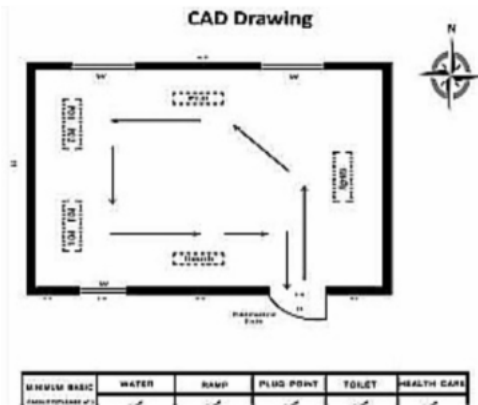

Google Map View

Polling Station Building Front View

Polling Station Front View

Cad View

Key MAP View

சட்டமன்றத் தொகுதியின் எண் மற்றும் பெயர் : 168-திருவாரூர் பிரிவு எண் மற்றும் பெயர் 1-ஆழார் (வ.கி) மற்றும் (ஊ), வட ஓடை வார்டு 1