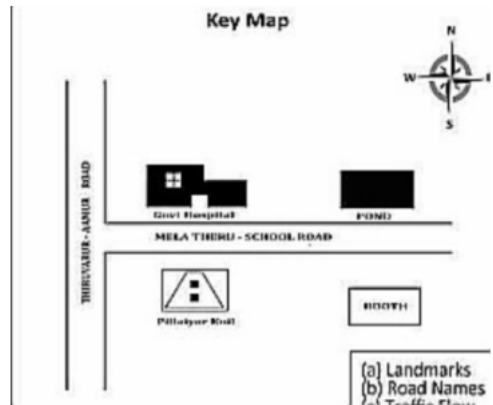

3. வாக்குச் சாவடியின் விவரங்கள்

<p>வாக்குச் சாவடியின் எண் மற்றும் பெயர் :</p> <p>185 - ஊராட்சி ஒன்றிய நடுநிலை பள்ளி ஓடாச்சேரி 610101, தெற்கு பக்க ஒட்டுக் கட்டிடம் வடக்கு பகுதி மேற்கு பார்த்தது</p> <p>வாக்குச் சாவடியின் முகவரி :</p> <p>ஊராட்சி ஒன்றிய நடு நிலைப்பள்ளி, ஓடாச்சேரி 610101, தெற்கு பக்க ஒட்டு கட்டிடம், வடக்கு பகுதி, மேற்கு பார்த்தது</p>	<p>வாக்குச் சாவடியின் வகைப்பாடு (ஆண்/பெண்/பொது)</p> <p>துணை வாக்குச் சாவடிகளின் எண்ணிக்கை :</p>	<p>பொது</p> <p style="font-size: 24px;">0</p>
---	---	--

Google Map View

Polling Station Building Front View

Polling Station Front View

Cad View

Key MAP View

சட்டமன்றத் தொகுதியின் எண் மற்றும் பெயர் : 168-திருவாரூர்
பிரிவு எண் மற்றும் பெயர் 1-ஓடாச்சேரி (வ.கி) மற்றும் (உ), அக்ரஹாரம் வார்டு 1