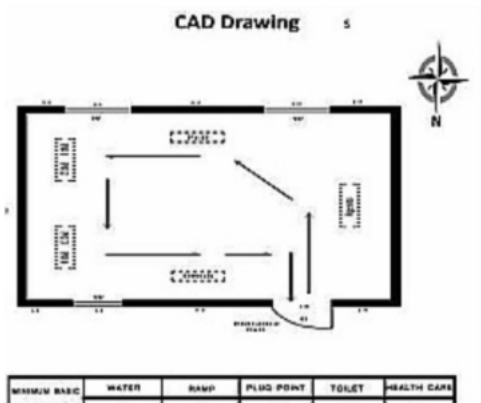

Google Map View

Polling Station Building Front View

Polling Station Front View

Cad View

Key MAP View

1 பெயர் : சங்கவி தந்தை பெயர்: கண்ணன் வீட்டு எண் : 1 வயது : 28 பாலினம் : பெண்	UXH1104710 Photo is available	2 பெயர் : சசிகலா கணவர் பெயர்: ரமேஷ் வீட்டு எண் : 1-1 வயது : 41 பாலினம் : பெண்	UXH1104827 Photo is available	3 பெயர் : சுதர்சன் ரவிசந்தரன் தாயின் பெயர்: மகாலட்சுமி வீட்டு எண் : 2/3 வயது : 25 பாலினம் : ஆண்	UXH1318526 Photo is available
4 பெயர் : பாவேந்தன் தந்தை பெயர்: பன்னீர்செல்வம் வீட்டு எண் : 2-7 வயது : 32 பாலினம் : ஆண்	UXH0571083 Photo is available	5 பெயர் : பாபு தந்தை பெயர்: உலகநாதன் வீட்டு எண் : 2-10 வயது : 31 பாலினம் : ஆண்	UXH0913566 Photo is available	6 பெயர் : சமதி பாபு கணவர் பெயர்: பாபு வீட்டு எண் : 2/10 வயது : 31 பாலினம் : பெண்	UXH2593739 Photo is available
7 பெயர் : கங்கா தந்தை பெயர்: கண்ணன் வீட்டு எண் : 2-21-B வயது : 33 பாலினம் : பெண்	UXH1033257 Photo is available	8 பெயர் : சந்திரகுமார் தந்தை பெயர்: செல்வகுமார் வீட்டு எண் : 2-29 வயது : 29 பாலினம் : ஆண்	UXH1033372 Photo is available	9 பெயர் : கோபால்சாமி தந்தை பெயர்: சண்முகம் வீட்டு எண் : 2-36 வயது : 29 பாலினம் : ஆண்	UXH0913624 Photo is available
10 பெயர் : அறிவுசெல்வன் தந்தை பெயர்: அறிவுக்கண்ணு வீட்டு எண் : 2-41 வயது : 28 பாலினம் : ஆண்	UXH1096023 Photo is available	11 பெயர் : சரவணன் தந்தை பெயர்: கலியமூர்த்தி வீட்டு எண் : 2-46 வயது : 26 பாலினம் : ஆண்	UXH1245034 Photo is available	12 பெயர் : அறிவுக்கண்ணு தந்தை பெயர்: ஜெகநாதன் வீட்டு எண் : 2-63 வயது : 54 பாலினம் : ஆண்	UXH0414656 Photo is available
13 பெயர் : ஸ்ரீவேந்தன் தந்தை பெயர்: கருணாநிதி வீட்டு எண் : 2-153 வயது : 27 பாலினம் : ஆண்	UXH1156694 Photo is available	14 பெயர் : கயல்விழி தந்தை பெயர்: இளங்கோவன் வீட்டு எண் : 2-155 வயது : 27 பாலினம் : பெண்	UXH1201094 Photo is available	15 பெயர் : தயாளு தாயின் பெயர்: கவிதா வீட்டு எண் : 2/155 வயது : 25 பாலினம் : பெண்	UXH1318633 Photo is available
16 பெயர் : அனிதா தந்தை பெயர்: அன்பழகன் வீட்டு எண் : 2/157 வயது : 27 பாலினம் : பெண்	UXH1318773 Photo is available	17 பெயர் : அரவிதா தந்தை பெயர்: அன்பழகன் வீட்டு எண் : 2/157 வயது : 25 பாலினம் : ஆண்	UXH1318500 Photo is available	18 பெயர் : நித்யானந்தம் தந்தை பெயர்: கலியமூர்த்தி வீட்டு எண் : 2-158 வயது : 29 பாலினம் : ஆண்	UXH1033562 Photo is available
19 பெயர் : கலைவாணி தந்தை பெயர்: பாஸ்கரன் வீட்டு எண் : 2/161 வயது : 27 பாலினம் : பெண்	UXH1318492 Photo is available	20 பெயர் : கோடல்வரி தந்தை பெயர்: ரமேஷ் வீட்டு எண் : 2-162 வயது : 24 பாலினம் : பெண்	UXH2368868 Photo is available	21 பெயர் : அன்புச்செல்வம் தந்தை பெயர்: அறிவுக்கண்ணு வீட்டு எண் : 2-163 வயது : 34 பாலினம் : ஆண்	UXH0571042 Photo is available
22 பெயர் : காயத்ரி கணவர் பெயர்: உமாமகேஷன் வீட்டு எண் : 2-172 வயது : 33 பாலினம் : பெண்	UXH1104868 Photo is available	23 பெயர் : சபிதா தந்தை பெயர்: சிற்றரசு வீட்டு எண் : 2-176 வயது : 28 பாலினம் : பெண்	UXH1318658 Photo is available	24 பெயர் : சசீந்திரன் தந்தை பெயர்: சிற்றரசு வீட்டு எண் : 2-179 வயது : 33 பாலினம் : ஆண்	UXH0785592 Photo is available
25 பெயர் : நித்யா தந்தை பெயர்: பன்னீர்செல்வம் வீட்டு எண் : 2-184 வயது : 29 பாலினம் : பெண்	UXH1372747 Photo is available	26 பெயர் : சிவா தந்தை பெயர்: பன்னீர்செல்வம் வீட்டு எண் : 2/184 வயது : 26 பாலினம் : ஆண்	UXH1372697 Photo is available	27 பெயர் : செந்தமிழ்ச்செல்வன் தந்தை பெயர்: சேதுராமன் வீட்டு எண் : 2-187 வயது : 35 பாலினம் : ஆண்	UXH0913483 Photo is available
28 பெயர் : அனுசுயா தேவி கணவர் பெயர்: செல்வேந்திரன் வீட்டு எண் : 2-187 வயது : 34 பாலினம் : பெண்	UXH1033588 Photo is available	29 பெயர் : சுகாகர் வீரமணி தந்தை பெயர்: வீரமணி வீட்டு எண் : 2/196 வயது : 41 பாலினம் : ஆண்	UXH2594166 Photo is available	30 பெயர் : சுகா கணவர் பெயர்: ராஜசேகர் வீட்டு எண் : 2-196 வயது : 39 பாலினம் : பெண்	UXH1033265 Photo is available