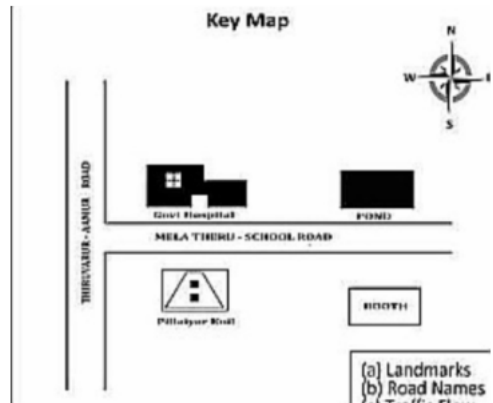

Key MAP View