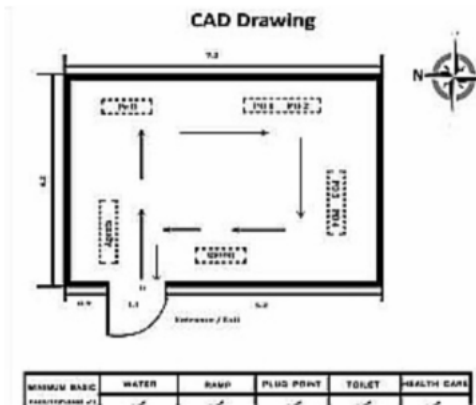

Nazri Naksha

Google Map View

Polling Station Building Front View

Polling Station Front View

Cad View

Key MAP View

1 பெயர் : நெப்போலியன்ராஜ் தந்தை பெயர்: பெரியநாயகம் வீட்டு எண் : 1 வயது : 41 பாலினம் : ஆண்	DDQ4639225 Photo is available	2 பெயர் : சைமன்ராஜ் தந்தை பெயர்: கஸ்பர் வீட்டு எண் : 1-1A வயது : 29 பாலினம் : ஆண்	UXH1034453 Photo is available	3 பெயர் : மகேஸ்வரி கணவர் பெயர்: இளங்கோவன் வீட்டு எண் : 1-2 வயது : 38 பாலினம் : பெண்	UXH0198879 Photo is available
4 பெயர் : ஜாக்குலின் மேரி கணவர் பெயர்: சைமன் ராஜ் வீட்டு எண் : 1-3 வயது : 41 பாலினம் : பெண்	UXH0786103 Photo is available	5 பெயர் : செல்வராணி கணவர் பெயர்: பிலோமின்ராஜ் வீட்டு எண் : 1-3 வயது : 31 பாலினம் : பெண்	UXH1034719 Photo is available	6 பெயர் : நித்யா கணவர் பெயர்: பிரபு வீட்டு எண் : 1-4 வயது : 38 பாலினம் : பெண்	UXH1103290 Photo is available
7 பெயர் : மரியபிரியா கணவர் பெயர்: வின்சென்ட் வீட்டு எண் : 1-4 வயது : 33 பாலினம் : பெண்	UXH1034412 Photo is available	8 பெயர் : மணிகண்டன் தந்தை பெயர்: ஆரோக்கியசாமி வீட்டு எண் : 1-4A வயது : 29 பாலினம் : ஆண்	UXH1157122 Photo is available	9 பெயர் : ருசோ தந்தை பெயர்: தமிழரசன் வீட்டு எண் : 1-4C வயது : 41 பாலினம் : ஆண்	UXH0572180 Photo is available
10 பெயர் : இளவரசி கணவர் பெயர்: சும்ன் ராபின்சன் வீட்டு எண் : 1-6 வயது : 37 பாலினம் : பெண்	UXH0856344 Photo is available	11 பெயர் : சுதர்ஸன் தந்தை பெயர்: ஆரோக்கியசாமி வீட்டு எண் : 1-6 வயது : 34 பாலினம் : ஆண்	UXH0572222 Photo is available	12 பெயர் : அந்தோணியம்மாள் கணவர் பெயர்: அலெக்ஸாண்டர் வீட்டு எண் : 1-6-1 வயது : 43 பாலினம் : பெண்	UXH0856351 Photo is available
13 பெயர் : சிவ தந்தை பெயர்: அலெக்ஸேண்டர் வீட்டு எண் : 1/6-1 வயது : 20 பாலினம் : ஆண்	UXH2650778 Photo is available	14 பெயர் : ரமேஷ் தந்தை பெயர்: ராஜா வீட்டு எண் : 1-7 வயது : 42 பாலினம் : ஆண்	UXH0198895 Photo is available	15 பெயர் : செங்குட்டுவன் தந்தை பெயர்: ராஜா வீட்டு எண் : 1-7 வயது : 39 பாலினம் : ஆண்	UXH0198903 Photo is available
16 பெயர் : அனிதா கணவர் பெயர்: ரமேஷ் வீட்டு எண் : 1-7 வயது : 36 பாலினம் : பெண்	UXH1034545 Photo is available	17 பெயர் : வென்னிலா தந்தை பெயர்: செங்குட்டுவன் வீட்டு எண் : 1/7 வயது : 29 பாலினம் : ஆண்	UXH1301811 Photo is available	18 பெயர் : நதியா கணவர் பெயர்: சுரேஷ் வீட்டு எண் : 1-7-1 வயது : 32 பாலினம் : பெண்	UXH1034537 Photo is available
19 பெயர் : சுந்தர் தந்தை பெயர்: துரைசாமி வீட்டு எண் : 1-8 வயது : 36 பாலினம் : ஆண்	UXH0198929 Photo is available	20 பெயர் : சங்கர் தந்தை பெயர்: துரைசாமி வீட்டு எண் : 1-8 வயது : 36 பாலினம் : ஆண்	UXH2301018 Photo is available	21 பெயர் : செல்வராணி கணவர் பெயர்: சங்கர் வீட்டு எண் : 1-8 வயது : 32 பாலினம் : பெண்	UXH1403013 Photo is available
22 பெயர் : சங்கீதா கணவர் பெயர்: முருகானந்தம் வீட்டு எண் : 1-8B வயது : 37 பாலினம் : பெண்	UXH1034669 Photo is available	23 பெயர் : மகேந்திரன் தந்தை பெயர்: குருசாமி வீட்டு எண் : 1-10 வயது : 43 பாலினம் : ஆண்	UXH0708537 Photo is available	24 பெயர் : சத்யா தந்தை பெயர்: அன்பழகன் வீட்டு எண் : 1/10 வயது : 20 பாலினம் : ஆண்	UXH2623700 Photo is available
25 பெயர் : ரம்யா கணவர் பெயர்: ராஜ்குமார் வீட்டு எண் : 1-11C வயது : 35 பாலினம் : பெண்	UXH0856294 Photo is available	26 பெயர் : விமலவாணி கணவர் பெயர்: சூரியமூர்த்தி வீட்டு எண் : 1-12 வயது : 42 பாலினம் : பெண்	UXH0198861 Photo is available	27 பெயர் : கனிமொழி தந்தை பெயர்: சூரியமூர்த்தி வீட்டு எண் : 1/12 வயது : 21 பாலினம் : பெண்	UXH2604049 Photo is available
28 பெயர் : கல்பனாமேரி கணவர் பெயர்: இரட்சகநாதன் வீட்டு எண் : 1-13 வயது : 37 பாலினம் : பெண்	UXH1083096 Photo is available	29 பெயர் : லூயிஸ் பெல்டன் தந்தை பெயர்: ராஜேந்திரன் வீட்டு எண் : 1-13 வயது : 31 பாலினம் : ஆண்	UXH1103282 Photo is available	30 பெயர் : மணிக்கண்டன் தந்தை பெயர்: ரவி வீட்டு எண் : 1-15 வயது : 29 பாலினம் : ஆண்	UXH1034354 Photo is available