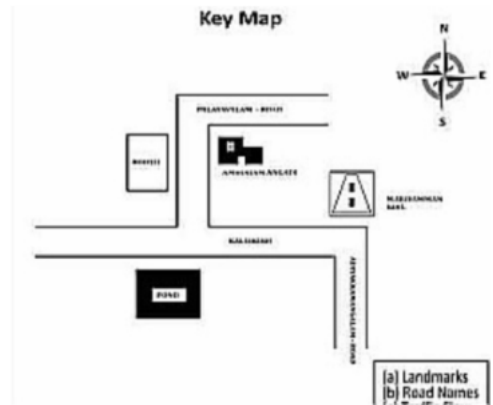

Nazri Naksha

Google Map View

Polling Station Building Front View

Polling Station Front View

Cad View

Key MAP View

1 பெயர் : நெப்போலியன்ராஜ் தந்தை பெயர்: பெரியநாயகம் வீட்டு எண் : 1 வயது : 41 பாலினம் : ஆண்	DDQ4639225 Photo is available	2 பெயர் : சைமன்ராஜ் தந்தை பெயர்: கஸ்பர் வீட்டு எண் : 1-1A வயது : 29 பாலினம் : ஆண்	UXH1034453 Photo is available	3 பெயர் : மகேஸ்வரி கணவர் பெயர்: இளங்கோவன் வீட்டு எண் : 1-2 வயது : 38 பாலினம் : பெண்	UXH0198879 Photo is available
4 பெயர் : ஜாக்குலின் மேரி கணவர் பெயர்: சைமன் ராஜ் வீட்டு எண் : 1-3 வயது : 41 பாலினம் : பெண்	UXH0786103 Photo is available	5 பெயர் : செல்வராணி கணவர் பெயர்: பிலோமின்ராஜ் வீட்டு எண் : 1-3 வயது : 31 பாலினம் : பெண்	UXH1034719 Photo is available	6 பெயர் : நித்யா கணவர் பெயர்: பிரபு வீட்டு எண் : 1-4 வயது : 38 பாலினம் : பெண்	UXH1103290 Photo is available
7 பெயர் : மரியபிரியா கணவர் பெயர்: வின்சென்ட் வீட்டு எண் : 1-4 வயது : 33 பாலினம் : பெண்	UXH1034412 Photo is available	8 பெயர் : மணிகண்டன் தந்தை பெயர்: ஆரோக்கியசாமி வீட்டு எண் : 1-4A வயது : 29 பாலினம் : ஆண்	UXH1157122 Photo is available	9 பெயர் : ருசோ தந்தை பெயர்: தமிழரசன் வீட்டு எண் : 1-4C வயது : 41 பாலினம் : ஆண்	UXH0572180 Photo is available
10 பெயர் : இளவரசி கணவர் பெயர்: சும்ன் ராபின்சன் வீட்டு எண் : 1-6 வயது : 37 பாலினம் : பெண்	UXH0856344 Photo is available	11 பெயர் : சுதர்ஸன் தந்தை பெயர்: ஆரோக்கியசாமி வீட்டு எண் : 1-6 வயது : 34 பாலினம் : ஆண்	UXH0572222 Photo is available	12 பெயர் : அந்தோணியம்மாள் கணவர் பெயர்: அலெக்ஸாண்டர் வீட்டு எண் : 1-6-1 வயது : 43 பாலினம் : பெண்	UXH0856351 Photo is available
13 பெயர் : சிவ தந்தை பெயர்: அலெக்ஸேண்டர் வீட்டு எண் : 1/6-1 வயது : 20 பாலினம் : ஆண்	UXH2650778 Photo is available	14 பெயர் : ரமேஷ் தந்தை பெயர்: ராஜா வீட்டு எண் : 1-7 வயது : 42 பாலினம் : ஆண்	UXH0198895 Photo is available	15 பெயர் : செங்குட்டுவன் தந்தை பெயர்: ராஜா வீட்டு எண் : 1-7 வயது : 39 பாலினம் : ஆண்	UXH0198903 Photo is available
16 பெயர் : அனிதா கணவர் பெயர்: ரமேஷ் வீட்டு எண் : 1-7 வயது : 36 பாலினம் : பெண்	UXH1034545 Photo is available	17 பெயர் : வென்னிலா தந்தை பெயர்: செங்குட்டுவன் வீட்டு எண் : 1/7 வயது : 29 பாலினம் : ஆண்	UXH1301811 Photo is available	18 பெயர் : நதியா கணவர் பெயர்: சுரேஷ் வீட்டு எண் : 1-7-1 வயது : 32 பாலினம் : பெண்	UXH1034537 Photo is available
19 பெயர் : சுந்தர் தந்தை பெயர்: துரைசாமி வீட்டு எண் : 1-8 வயது : 36 பாலினம் : ஆண்	UXH0198929 Photo is available	20 பெயர் : சங்கர் தந்தை பெயர்: துரைசாமி வீட்டு எண் : 1-8 வயது : 36 பாலினம் : ஆண்	UXH2301018 Photo is available	21 பெயர் : செல்வராணி கணவர் பெயர்: சங்கர் வீட்டு எண் : 1-8 வயது : 32 பாலினம் : பெண்	UXH1403013 Photo is available
22 பெயர் : சங்கீதா கணவர் பெயர்: முருகானந்தம் வீட்டு எண் : 1-8B வயது : 37 பாலினம் : பெண்	UXH1034669 Photo is available	23 பெயர் : மகேந்திரன் தந்தை பெயர்: குருசாமி வீட்டு எண் : 1-10 வயது : 43 பாலினம் : ஆண்	UXH0708537 Photo is available	24 பெயர் : சத்யா தந்தை பெயர்: அன்பழகன் வீட்டு எண் : 1/10 வயது : 20 பாலினம் : ஆண்	UXH2623700 Photo is available
25 பெயர் : ரம்யா கணவர் பெயர்: ராஜ்குமார் வீட்டு எண் : 1-11C வயது : 35 பாலினம் : பெண்	UXH0856294 Photo is available	26 பெயர் : விமலவாணி கணவர் பெயர்: சூரியமூர்த்தி வீட்டு எண் : 1-12 வயது : 42 பாலினம் : பெண்	UXH0198861 Photo is available	27 பெயர் : கனிமொழி தந்தை பெயர்: சூரியமூர்த்தி வீட்டு எண் : 1/12 வயது : 21 பாலினம் : பெண்	UXH2604049 Photo is available
28 பெயர் : கல்பனாமேரி கணவர் பெயர்: இரட்சகநாதன் வீட்டு எண் : 1-13 வயது : 37 பாலினம் : பெண்	UXH1083096 Photo is available	29 பெயர் : லூயிஸ் பெல்டன் தந்தை பெயர்: ராஜேந்திரன் வீட்டு எண் : 1-13 வயது : 31 பாலினம் : ஆண்	UXH1103282 Photo is available	30 பெயர் : மணிக்கண்டன் தந்தை பெயர்: ரவி வீட்டு எண் : 1-15 வயது : 29 பாலினம் : ஆண்	UXH1034354 Photo is available