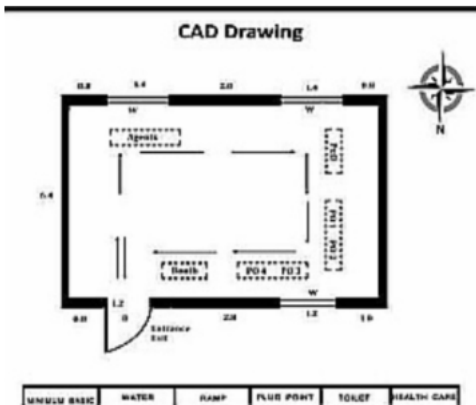

Google Map View

Polling Station Building Front View

Polling Station Front View

Cad View

Key MAP View

சட்டமன்றத் தொகுதியின் எண் மற்றும் பெயர் : 168-திருவாரூர்
பிரிவு எண் மற்றும் பெயர் 1-பழவனக்குடி (வ.கி), மற்றும் (ஊ), ஆற்றங்கரைதெரு வார்டு 1