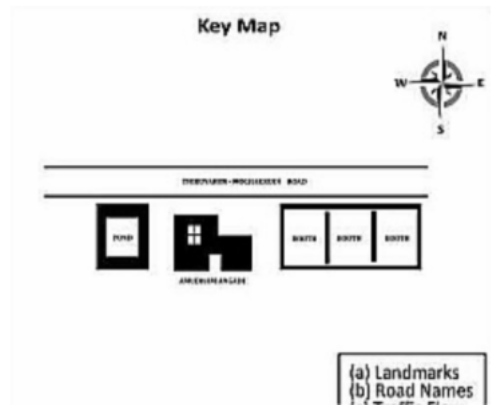

Google Map View

Polling Station Building Front View

Polling Station Front View

Cad View

Key MAP View

சட்டமன்றத் தொகுதியின் எண் மற்றும் பெயர் : 168-திருவாரூர்
பிரிவு எண் மற்றும் பெயர் 1-பழவனக்குடி (வ.கி), மற்றும் (ஊ), ஆற்றங்கரைதெரு வார்டு 1