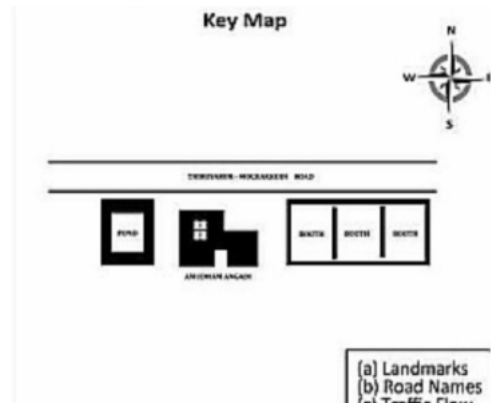

வாக்காளர் பதிவு அலுவலரின்
கையொப்பம்

Nazri Naksha

Google Map View

Polling Station Building Front View

Polling Station Front View

Cad View

Key MAP View

சட்டமன்றத் தொகுதியின் எண் மற்றும் பெயர் : 168-திருவாரூர் பிரிவு எண் மற்றும் பெயர் 1-பழவனக்குடி (வ.கி) மற்றும் (ஊ), தெற்குதெரு வார்டு 2