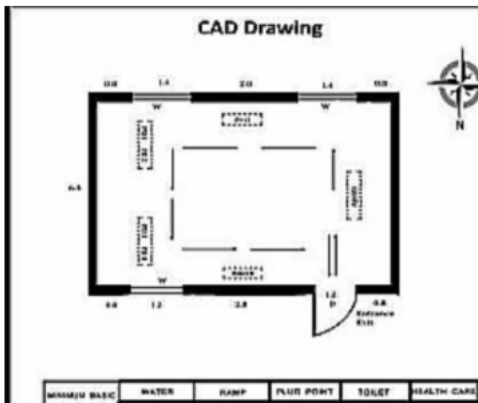

Google Map View

Polling Station Building Front View

Polling Station Front View

Cad View

Key MAP View

சட்டமன்றத் தொகுதியின் எண் மற்றும் பெயர் : 168-திருவாரூர் பிரிவு எண் மற்றும் பெயர் 1-பழவனக்குடி (வ.கி) மற்றும் (ஊ), M.G.R நகர் வார்டு 2