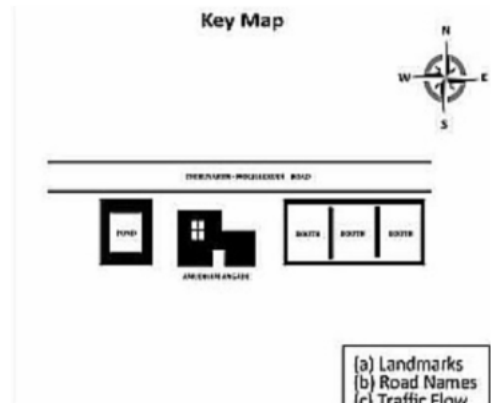

Google Map View

Polling Station Building Front View

Polling Station Front View

Cad View

Key MAP View

சட்டமன்றத் தொகுதியின் எண் மற்றும் பெயர் : 168-திருவாரூர் பிரிவு எண் மற்றும் பெயர் 1-பழவனக்குடி (வ.கி) மற்றும் (ஊ), M.G.R நகர் வார்டு 2