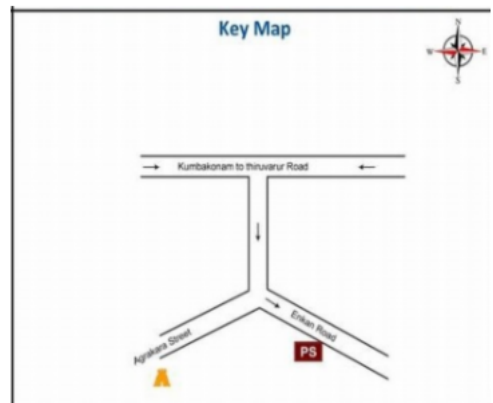

**3. வாக்குச் சாவடியின் விவரங்கள்**

<p><b>வாக்குச் சாவடியின் எண் மற்றும் பெயர் :</b></p> <p>20 - ஸ்ரீ விவேகானந்தா உதவி பெறும் தொடக்கப்பள்ளி, காப்பணாமங்கலம், ஒட்டுக்கட்டிடம், வடக்கு பார்த்தது- கிழக்கு பகுதி</p> <p><b>வாக்குச் சாவடியின் முகவரி :</b></p> <p>ஸ்ரீ விவேகானந்தா உதவி பெறும் தொடக்கப்பள்ளி, காப்பணாமங்கலம், ஒட்டு கட்டிடம் வடக்கு பார்த்தது, கிழக்கு பகுதி</p>	<p style="text-align: center;"><b>வாக்குச் சாவடியின் வகைப்பாடு (ஆண்/பெண்/பொது)</b></p> <p style="text-align: center;"><b>துணை வாக்குச் சாவடிகளின் எண்ணிக்கை :</b></p>	<p style="text-align: center;">பொது</p> <p style="text-align: center;">0</p>
---	---	--

Google Map View

Polling Station Building Front View

Polling Station Front View

Cad View

Key MAP View