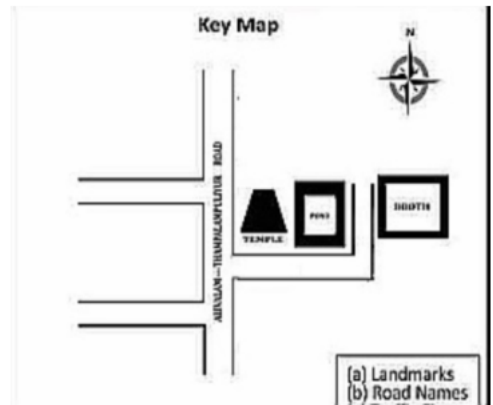

Google Map View

Polling Station Building Front View

Polling Station Front View

Cad View

Key MAP View

1 பெயர் : தமிழரசன் தந்தை பெயர்: சின்னகுஞ்சு வீட்டு எண் : 1 வயது : 50 பாலினம் : ஆண்	UXH1084250 Photo is available	2 பெயர் : வெண்ணிலா தந்தை பெயர்: தெட்சிணாமூர்த்தி வீட்டு எண் : 1 வயது : 31 பாலினம் : பெண்	UXH1159417 Photo is available	3 பெயர் : பிரசன்னா தந்தை பெயர்: சுப்ரமணியன் வீட்டு எண் : 1 வயது : 28 பாலினம் : ஆண்	UXH1084110 Photo is available
4 பெயர் : ஆனந்தி கணவர் பெயர்: ராஜ்குமார் வீட்டு எண் : 1/2 வயது : 34 பாலினம் : பெண்	UXH2181972 Photo is available	5 பெயர் : பழனிராஜா தந்தை பெயர்: குணசேகரன் வீட்டு எண் : 1-3 வயது : 33 பாலினம் : ஆண்	UXH0579102 Photo is available	6 பெயர் : ராஜ தினேஷ் தந்தை பெயர்: குணசேகரன் வீட்டு எண் : 1-3 வயது : 32 பாலினம் : ஆண்	UXH0677880 Photo is available
7 பெயர் : தாமரைச்செல்வன் தந்தை பெயர்: சுப்பிரமணியன் வீட்டு எண் : 1-4 வயது : 29 பாலினம் : ஆண்	UXH0917229 Photo is available	8 பெயர் : ஸ்ரீ காயத்ரி தந்தை பெயர்: சுப்பிரமணியன் வீட்டு எண் : 1/4 வயது : 23 பாலினம் : பெண்	UXH2412948 Photo is available	9 பெயர் : வினோதினி கணவர் பெயர்: தெட்சிணாமூர்த்தி வீட்டு எண் : 1/7 வயது : 29 பாலினம் : பெண்	UXH2575918 Photo is available
10 பெயர் : ரத்னா தந்தை பெயர்: அசோகன் வீட்டு எண் : 1/7ஏ வயது : 26 பாலினம் : பெண்	UXH2599785 Photo is available	11 பெயர் : மாரிமுத்து தந்தை பெயர்: ராஜேந்திரன் வீட்டு எண் : 1-10 வயது : 37 பாலினம் : ஆண்	UXH0301549 Photo is available	12 பெயர் : ரேணுகா கணவர் பெயர்: மாதவன் வீட்டு எண் : 1-10 வயது : 33 பாலினம் : பெண்	UXH1316280 Photo is available
13 பெயர் : தனலெட்சுமி கணவர் பெயர்: ராஜேந்திரன் வீட்டு எண் : 1-11 வயது : 62 பாலினம் : பெண்	UXH0677831 Photo is available	14 பெயர் : ஹரிபிரசாத் தந்தை பெயர்: ராஜேந்திரன் வீட்டு எண் : 1-11 வயது : 27 பாலினம் : ஆண்	UXH1159474 Photo is available	15 பெயர் : அப்பாராஜ் தந்தை பெயர்: ஞானமணி வீட்டு எண் : 1-11A வயது : 47 பாலினம் : ஆண்	UXH0970301 Photo is available
16 பெயர் : இளங்கோவன் தந்தை பெயர்: மாணிக்கம் வீட்டு எண் : 1-12 வயது : 64 பாலினம் : ஆண்	UXH0412759 Photo is available	17 பெயர் : சங்கர் தந்தை பெயர்: சண்முகம் வீட்டு எண் : 1-18 வயது : 49 பாலினம் : ஆண்	UXH0300939 Photo is available	18 பெயர் : நந்தினி தந்தை பெயர்: செந்தில்குமார் வீட்டு எண் : 1/18ஏ வயது : 21 பாலினம் : பெண்	UXH2459303 Photo is available
19 பெயர் : கீர்த்திவாசன் தந்தை பெயர்: சுந்தரவடிவேல் வீட்டு எண் : 1/21 வயது : 26 பாலினம் : ஆண்	UXH1316389 Photo is available	20 பெயர் : இனியன் தந்தை பெயர்: தியாகராஜன் வீட்டு எண் : 1-22 வயது : 63 பாலினம் : ஆண்	UXH1834555 Photo is available	21 பெயர் : விமலா கணவர் பெயர்: இனியன் வீட்டு எண் : 1-22 வயது : 50 பாலினம் : பெண்	DDQ1969427 Photo is available
22 பெயர் : அஷ்வின் ராஜ் தந்தை பெயர்: இனியன் வீட்டு எண் : 1-22 வயது : 26 பாலினம் : ஆண்	UXH1369768 Photo is available	23 பெயர் : அபிஷேக் ராஜ் இ தந்தை பெயர்: இனியன் டி வீட்டு எண் : 1/22 வயது : 20 பாலினம் : ஆண்	UXH2575975 Photo is available	24 பெயர் : கீர்த்தனா கணவர் பெயர்: ஸ்ரீநிவாசன் வீட்டு எண் : 1/23 வயது : 32 பாலினம் : பெண்	UXH2459550 Photo is available
25 பெயர் : எஸ்.மகாலட்சுமி தந்தை பெயர்: எஸ்.சுந்தரவடிவேல் வீட்டு எண் : 1/25 வயது : 24 பாலினம் : பெண்	UXH2315935 Photo is available	26 பெயர் : ஷாலினி கணவர் பெயர்: காளிதாஸ் வீட்டு எண் : 1-29 வயது : 44 பாலினம் : பெண்	UXH1369800 Photo is available	27 பெயர் : ஷாலினி தந்தை பெயர்: கல்யாணசுந்தரம் வீட்டு எண் : 1-29 வயது : 29 பாலினம் : பெண்	UXH0917393 Photo is available
28 பெயர் : ராகுல் தியாகராஜன் தந்தை பெயர்: தியாகராஜன் மாரியப்பன் வீட்டு எண் : 1/32 வயது : 20 பாலினம் : ஆண்	UXH2540243 Photo is available	29 பெயர் : சேகர் தந்தை பெயர்: தியாகராஜன் வீட்டு எண் : 1-33 வயது : 62 பாலினம் : ஆண்	DDQ1648823 Photo is available	30 பெயர் : சித்ரா கணவர் பெயர்: சேகர் வீட்டு எண் : 1/33 வயது : 55 பாலினம் : பெண்	UXH1834670 Photo is available