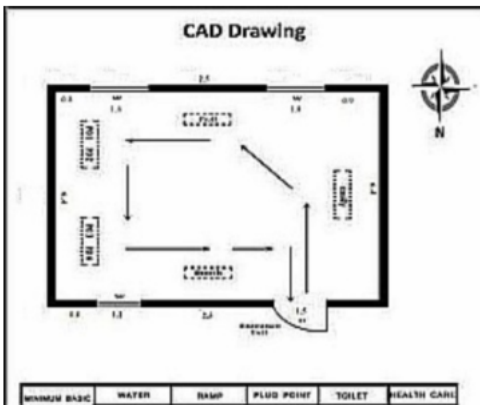

Google Map View

Polling Station Building Front View

Polling Station Front View

Cad View

Key MAP View

1 பெயர் : தமிழரசன் தந்தை பெயர்: சின்னகுஞ்சு வீட்டு எண் : 1 வயது : 50 பாலினம் : ஆண்	UXH1084250 Photo is available	2 பெயர் : வெண்ணிலா தந்தை பெயர்: தெட்சிணாமூர்த்தி வீட்டு எண் : 1 வயது : 31 பாலினம் : பெண்	UXH1159417 Photo is available	3 பெயர் : பிரசன்னா தந்தை பெயர்: சுப்ரமணியன் வீட்டு எண் : 1 வயது : 28 பாலினம் : ஆண்	UXH1084110 Photo is available
4 பெயர் : ஆனந்தி கணவர் பெயர்: ராஜ்குமார் வீட்டு எண் : 1/2 வயது : 34 பாலினம் : பெண்	UXH2181972 Photo is available	5 பெயர் : பழனிராஜா தந்தை பெயர்: குணசேகரன் வீட்டு எண் : 1-3 வயது : 33 பாலினம் : ஆண்	UXH0579102 Photo is available	6 பெயர் : ராஜ தினேஷ் தந்தை பெயர்: குணசேகரன் வீட்டு எண் : 1-3 வயது : 32 பாலினம் : ஆண்	UXH0677880 Photo is available
7 பெயர் : தாமரைச்செல்வன் தந்தை பெயர்: சுப்பிரமணியன் வீட்டு எண் : 1-4 வயது : 29 பாலினம் : ஆண்	UXH0917229 Photo is available	8 பெயர் : ஸ்ரீ காயத்ரி தந்தை பெயர்: சுப்பிரமணியன் வீட்டு எண் : 1/4 வயது : 23 பாலினம் : பெண்	UXH2412948 Photo is available	9 பெயர் : வினோதினி கணவர் பெயர்: தெட்சிணாமூர்த்தி வீட்டு எண் : 1/7 வயது : 29 பாலினம் : பெண்	UXH2575918 Photo is available
10 பெயர் : ரத்னா தந்தை பெயர்: அசோகன் வீட்டு எண் : 1/7ஏ வயது : 26 பாலினம் : பெண்	UXH2599785 Photo is available	11 பெயர் : மாரிமுத்து தந்தை பெயர்: ராஜேந்திரன் வீட்டு எண் : 1-10 வயது : 37 பாலினம் : ஆண்	UXH0301549 Photo is available	12 பெயர் : ரேணுகா கணவர் பெயர்: மாதவன் வீட்டு எண் : 1-10 வயது : 33 பாலினம் : பெண்	UXH1316280 Photo is available
13 பெயர் : தனலெட்சுமி கணவர் பெயர்: ராஜேந்திரன் வீட்டு எண் : 1-11 வயது : 62 பாலினம் : பெண்	UXH0677831 Photo is available	14 பெயர் : ஹரிபிரசாத் தந்தை பெயர்: ராஜேந்திரன் வீட்டு எண் : 1-11 வயது : 27 பாலினம் : ஆண்	UXH1159474 Photo is available	15 பெயர் : அப்பாராஜ் தந்தை பெயர்: ஞானமணி வீட்டு எண் : 1-11A வயது : 47 பாலினம் : ஆண்	UXH0970301 Photo is available
16 பெயர் : இளங்கோவன் தந்தை பெயர்: மாணிக்கம் வீட்டு எண் : 1-12 வயது : 64 பாலினம் : ஆண்	UXH0412759 Photo is available	17 பெயர் : சங்கர் தந்தை பெயர்: சண்முகம் வீட்டு எண் : 1-18 வயது : 49 பாலினம் : ஆண்	UXH0300939 Photo is available	18 பெயர் : நந்தினி தந்தை பெயர்: செந்தில்குமார் வீட்டு எண் : 1/18ஏ வயது : 21 பாலினம் : பெண்	UXH2459303 Photo is available
19 பெயர் : கீர்த்திவாசன் தந்தை பெயர்: சுந்தரவடிவேல் வீட்டு எண் : 1/21 வயது : 26 பாலினம் : ஆண்	UXH1316389 Photo is available	20 பெயர் : இனியன் தந்தை பெயர்: தியாகராஜன் வீட்டு எண் : 1-22 வயது : 63 பாலினம் : ஆண்	UXH1834555 Photo is available	21 பெயர் : விமலா கணவர் பெயர்: இனியன் வீட்டு எண் : 1-22 வயது : 50 பாலினம் : பெண்	DDQ1969427 Photo is available
22 பெயர் : அஷ்வின் ராஜ் தந்தை பெயர்: இனியன் வீட்டு எண் : 1-22 வயது : 26 பாலினம் : ஆண்	UXH1369768 Photo is available	23 பெயர் : அபிஷேக் ராஜ் இ தந்தை பெயர்: இனியன் டி வீட்டு எண் : 1/22 வயது : 20 பாலினம் : ஆண்	UXH2575975 Photo is available	24 பெயர் : கீர்த்தனா கணவர் பெயர்: ஸ்ரீநிவாசன் வீட்டு எண் : 1/23 வயது : 32 பாலினம் : பெண்	UXH2459550 Photo is available
25 பெயர் : எஸ்.மகாலட்சுமி தந்தை பெயர்: எஸ்.சுந்தரவடிவேல் வீட்டு எண் : 1/25 வயது : 24 பாலினம் : பெண்	UXH2315935 Photo is available	26 பெயர் : ஷாலினி கணவர் பெயர்: காளிதாஸ் வீட்டு எண் : 1-29 வயது : 44 பாலினம் : பெண்	UXH1369800 Photo is available	27 பெயர் : ஷாலினி தந்தை பெயர்: கல்யாணசுந்தரம் வீட்டு எண் : 1-29 வயது : 29 பாலினம் : பெண்	UXH0917393 Photo is available
28 பெயர் : ராகுல் தியாகராஜன் தந்தை பெயர்: தியாகராஜன் மாரியப்பன் வீட்டு எண் : 1/32 வயது : 20 பாலினம் : ஆண்	UXH2540243 Photo is available	29 பெயர் : சேகர் தந்தை பெயர்: தியாகராஜன் வீட்டு எண் : 1-33 வயது : 62 பாலினம் : ஆண்	DDQ1648823 Photo is available	30 பெயர் : சித்ரா கணவர் பெயர்: சேகர் வீட்டு எண் : 1/33 வயது : 55 பாலினம் : பெண்	UXH1834670 Photo is available