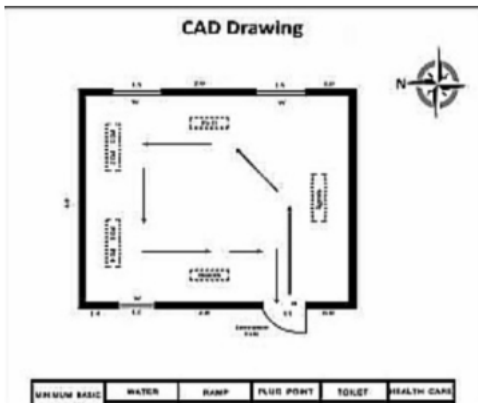

Google Map View

Polling Station Building Front View

Polling Station Front View

Cad View

Key MAP View

1 பெயர் : ஜீவா கணவர் பெயர் : சுதாகர் வீட்டு எண் : 1 வயது : 44 பாலினம் : பெண் Photo is available	UXH1105956	2 பெயர் : மதன் குமார் தந்தை பெயர் : முருகன் வீட்டு எண் : 1 வயது : 34 பாலினம் : ஆண் Photo is available	UXH2294965	3 பெயர் : சாந்தி தந்தை பெயர் : மணிகண்டன் வீட்டு எண் : 1 வயது : 33 பாலினம் : பெண் Photo is available	UXH0790030
4 பெயர் : சிங்காரவேலன் தந்தை பெயர் : ராமசாமி வீட்டு எண் : 1-18 வயது : 53 பாலினம் : ஆண் Photo is available	UXH0579946	5 பெயர் : நாகராஜன் தந்தை பெயர் : சுப்ரமணியன் வீட்டு எண் : 1-106 வயது : 49 பாலினம் : ஆண் Photo is available	UXH0181289	6 பெயர் : சத்யா கணவர் பெயர் : நாகராஜன் வீட்டு எண் : 1/106 வயது : 39 பாலினம் : பெண் Photo is available	UXH0181297
7 பெயர் : கோபாலகிருஷ்ணன் தந்தை பெயர் : பாலதண்டாயுதம் வீட்டு எண் : 1-113 வயது : 28 பாலினம் : ஆண் Photo is available	UXH1084284	8 பெயர் : பாலதண்டாயுதம் தந்தை பெயர் : கோவிந்தசாமி வீட்டு எண் : 1-159 வயது : 56 பாலினம் : ஆண் Photo is available	UXH0181099	9 பெயர் : மணிகண்டன் தந்தை பெயர் : பெருமாள் வீட்டு எண் : 1-213 வயது : 28 பாலினம் : ஆண் Photo is available	UXH1199256
10 பெயர் : ராஜேந்திரன் தந்தை பெயர் : ராமையன் வீட்டு எண் : 2/35 வயது : 66 பாலினம் : ஆண் Photo is available	UXH2262103	11 பெயர் : நவீன் தந்தை பெயர் : சுந்தரவடிவேல் வீட்டு எண் : 2/168/ஏ வயது : 19 பாலினம் : ஆண் Photo is available	UXH2652592	12 பெயர் : பி சப்ரீனா தந்தை பெயர் : பாலசுப்ரமணியன் வீட்டு எண் : 2/188 பி வயது : 19 பாலினம் : பெண் Photo is available	UXH2660181
13 பெயர் : இருளப்பன் தந்தை பெயர் : சீனிவாசன் வீட்டு எண் : 3-1 வயது : 71 பாலினம் : ஆண் Photo is available	UXH1837673	14 பெயர் : சரவணன் தந்தை பெயர் : இருளப்பன் வீட்டு எண் : 3-1 வயது : 41 பாலினம் : ஆண் Photo is available	DDQ4514337	15 பெயர் : குருமூர்த்தி தந்தை பெயர் : இருளப்பன் வீட்டு எண் : 3-1 வயது : 35 பாலினம் : ஆண் Photo is available	UXH0181032
16 பெயர் : அனுசுயா தந்தை பெயர் : சரவணன் வீட்டு எண் : 3-1 வயது : 26 பாலினம் : பெண் Photo is available	UXH1369735	17 பெயர் : நாகராஜன் தந்தை பெயர் : ரெத்தினம் வீட்டு எண் : 3-3B வயது : 70 பாலினம் : ஆண் Photo is available	UXH1837699	18 பெயர் : வீரக்குமாரி கணவர் பெயர் : நாகராஜன் வீட்டு எண் : 3-3B வயது : 64 பாலினம் : பெண் Photo is available	UXH0180646
19 பெயர் : குருமூர்த்தி தந்தை பெயர் : நாகராஜன் வீட்டு எண் : 3-3B வயது : 40 பாலினம் : ஆண் Photo is available	UXH0057513	20 பெயர் : கருணாநிதி தந்தை பெயர் : தட்சிணாமூர்த்தி வீட்டு எண் : 3-5 வயது : 57 பாலினம் : ஆண் Photo is available	UXH1837707	21 பெயர் : கிருத்திகா தந்தை பெயர் : பார்த்திபன் வீட்டு எண் : 3-5 வயது : 29 பாலினம் : பெண் Photo is available	UXH1370766
22 பெயர் : யோகேந்திரன் தந்தை பெயர் : தெட்சிணாமூர்த்தி வீட்டு எண் : 3-5A வயது : 54 பாலினம் : ஆண் Photo is available	DDQ1947662	23 பெயர் : தீபா கணவர் பெயர் : யோகேந்திரன் வீட்டு எண் : 3-5A வயது : 49 பாலினம் : பெண் Photo is available	DDQ1947654	# 24 பெயர் : மோகனப்ரியா தந்தை பெயர் : யோகேந்திரன் வீட்டு எண் : 3/5ஏ வயது : 22 பாலினம் : பெண் Photo is available	UXH2496917
25 பெயர் : தனபால் தந்தை பெயர் : தெட்சிணாமூர்த்தி வீட்டு எண் : 3-5C வயது : 68 பாலினம் : ஆண் Photo is available	DDQ4513024	26 பெயர் : ராணி கணவர் பெயர் : தனபால் வீட்டு எண் : 3-5C வயது : 57 பாலினம் : பெண் Photo is available	DDQ4513032	27 பெயர் : பிரபு தந்தை பெயர் : தனபால் வீட்டு எண் : 3-5C வயது : 38 பாலினம் : ஆண் Photo is available	UXH0057554
28 பெயர் : பார்த்திபன் தந்தை பெயர் : தனபால் வீட்டு எண் : 3-5C வயது : 36 பாலினம் : ஆண் Photo is available	UXH0412692	29 பெயர் : ஜெயலட்சுமி கணவர் பெயர் : வேணுகோபால் வீட்டு எண் : 3-7 வயது : 80 பாலினம் : பெண் Photo is available	UXH1837715	30 பெயர் : சங்கர் தந்தை பெயர் : நாகராஜன் வீட்டு எண் : 3-8 வயது : 42 பாலினம் : ஆண் Photo is available	UXH0371567