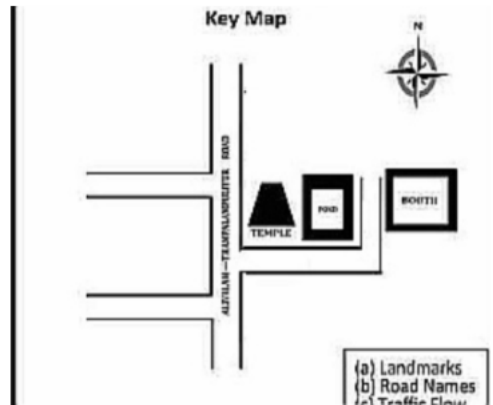

Key MAP View